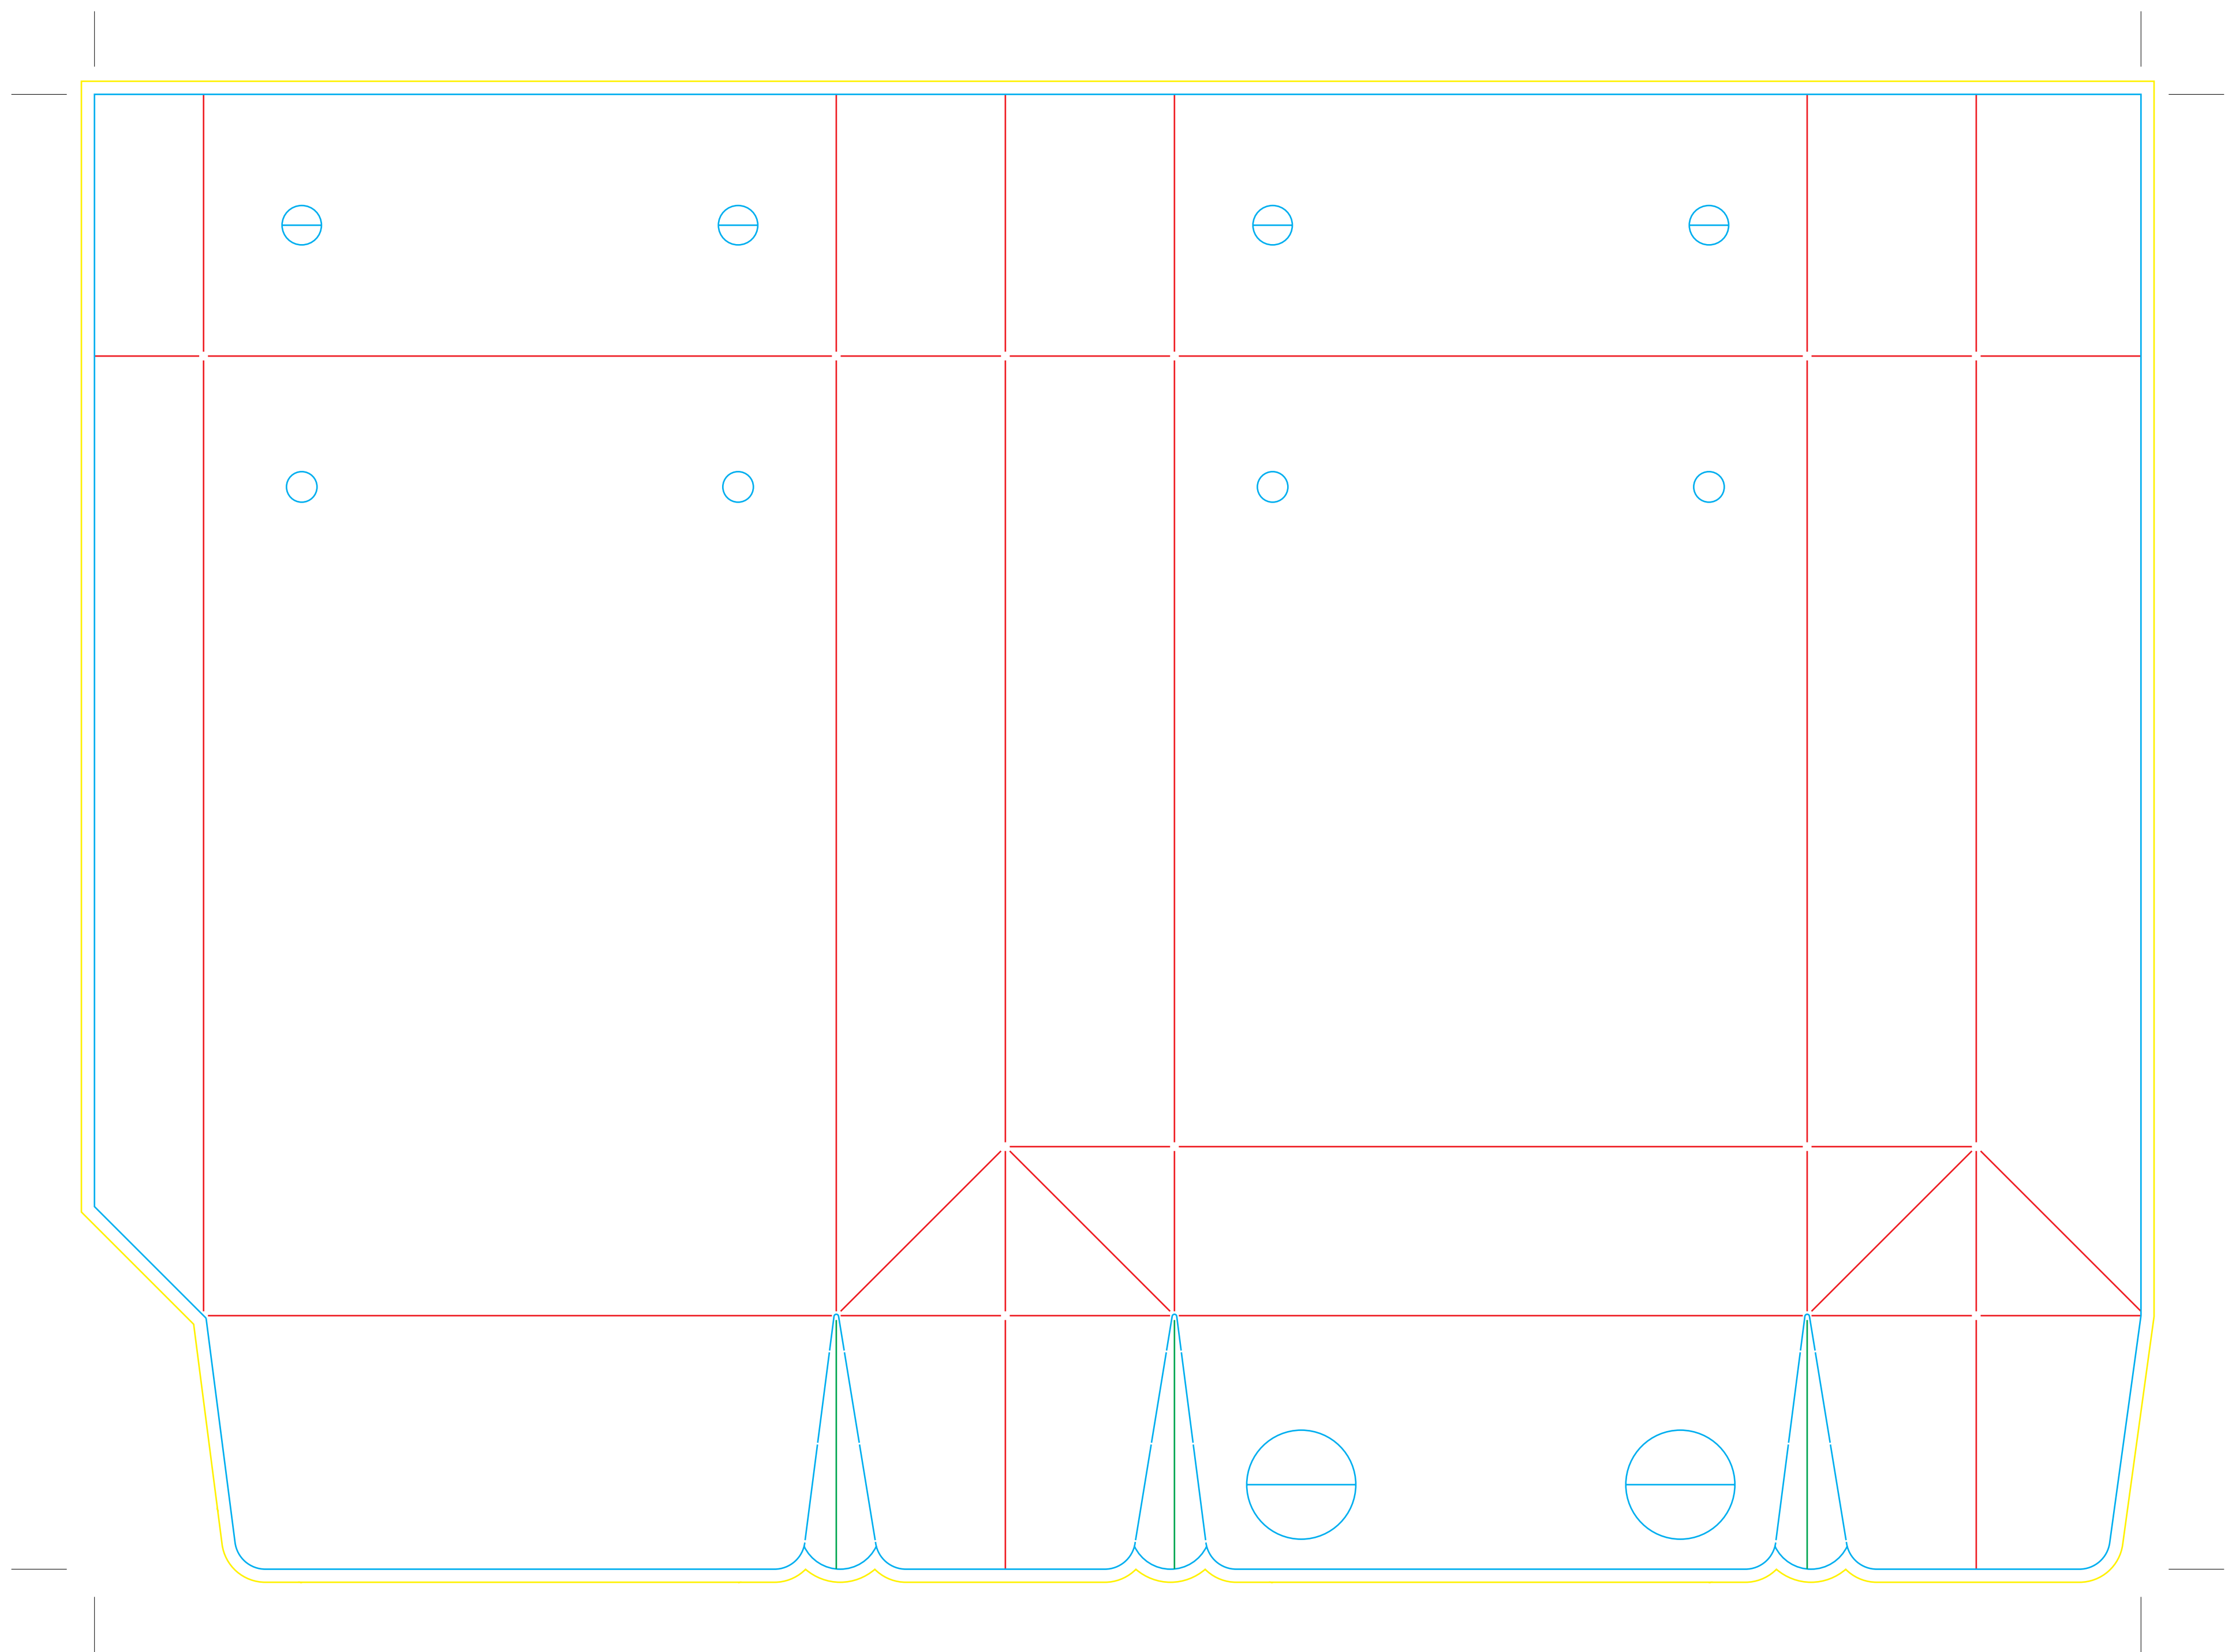

Bolsa de papel con cordón 145x220x77.5 mm

CARA FRONTAL

CARA TRASERA

i BOLSA PAPEL CORDON

Medidas: 145x220x77.5 mm

El documento debe incluir un sangrado de 3 mm e imágenes a 300 ppp.

-  Sangrado necesario.
-  Zona máxima de diseño.
-  Hendidos.