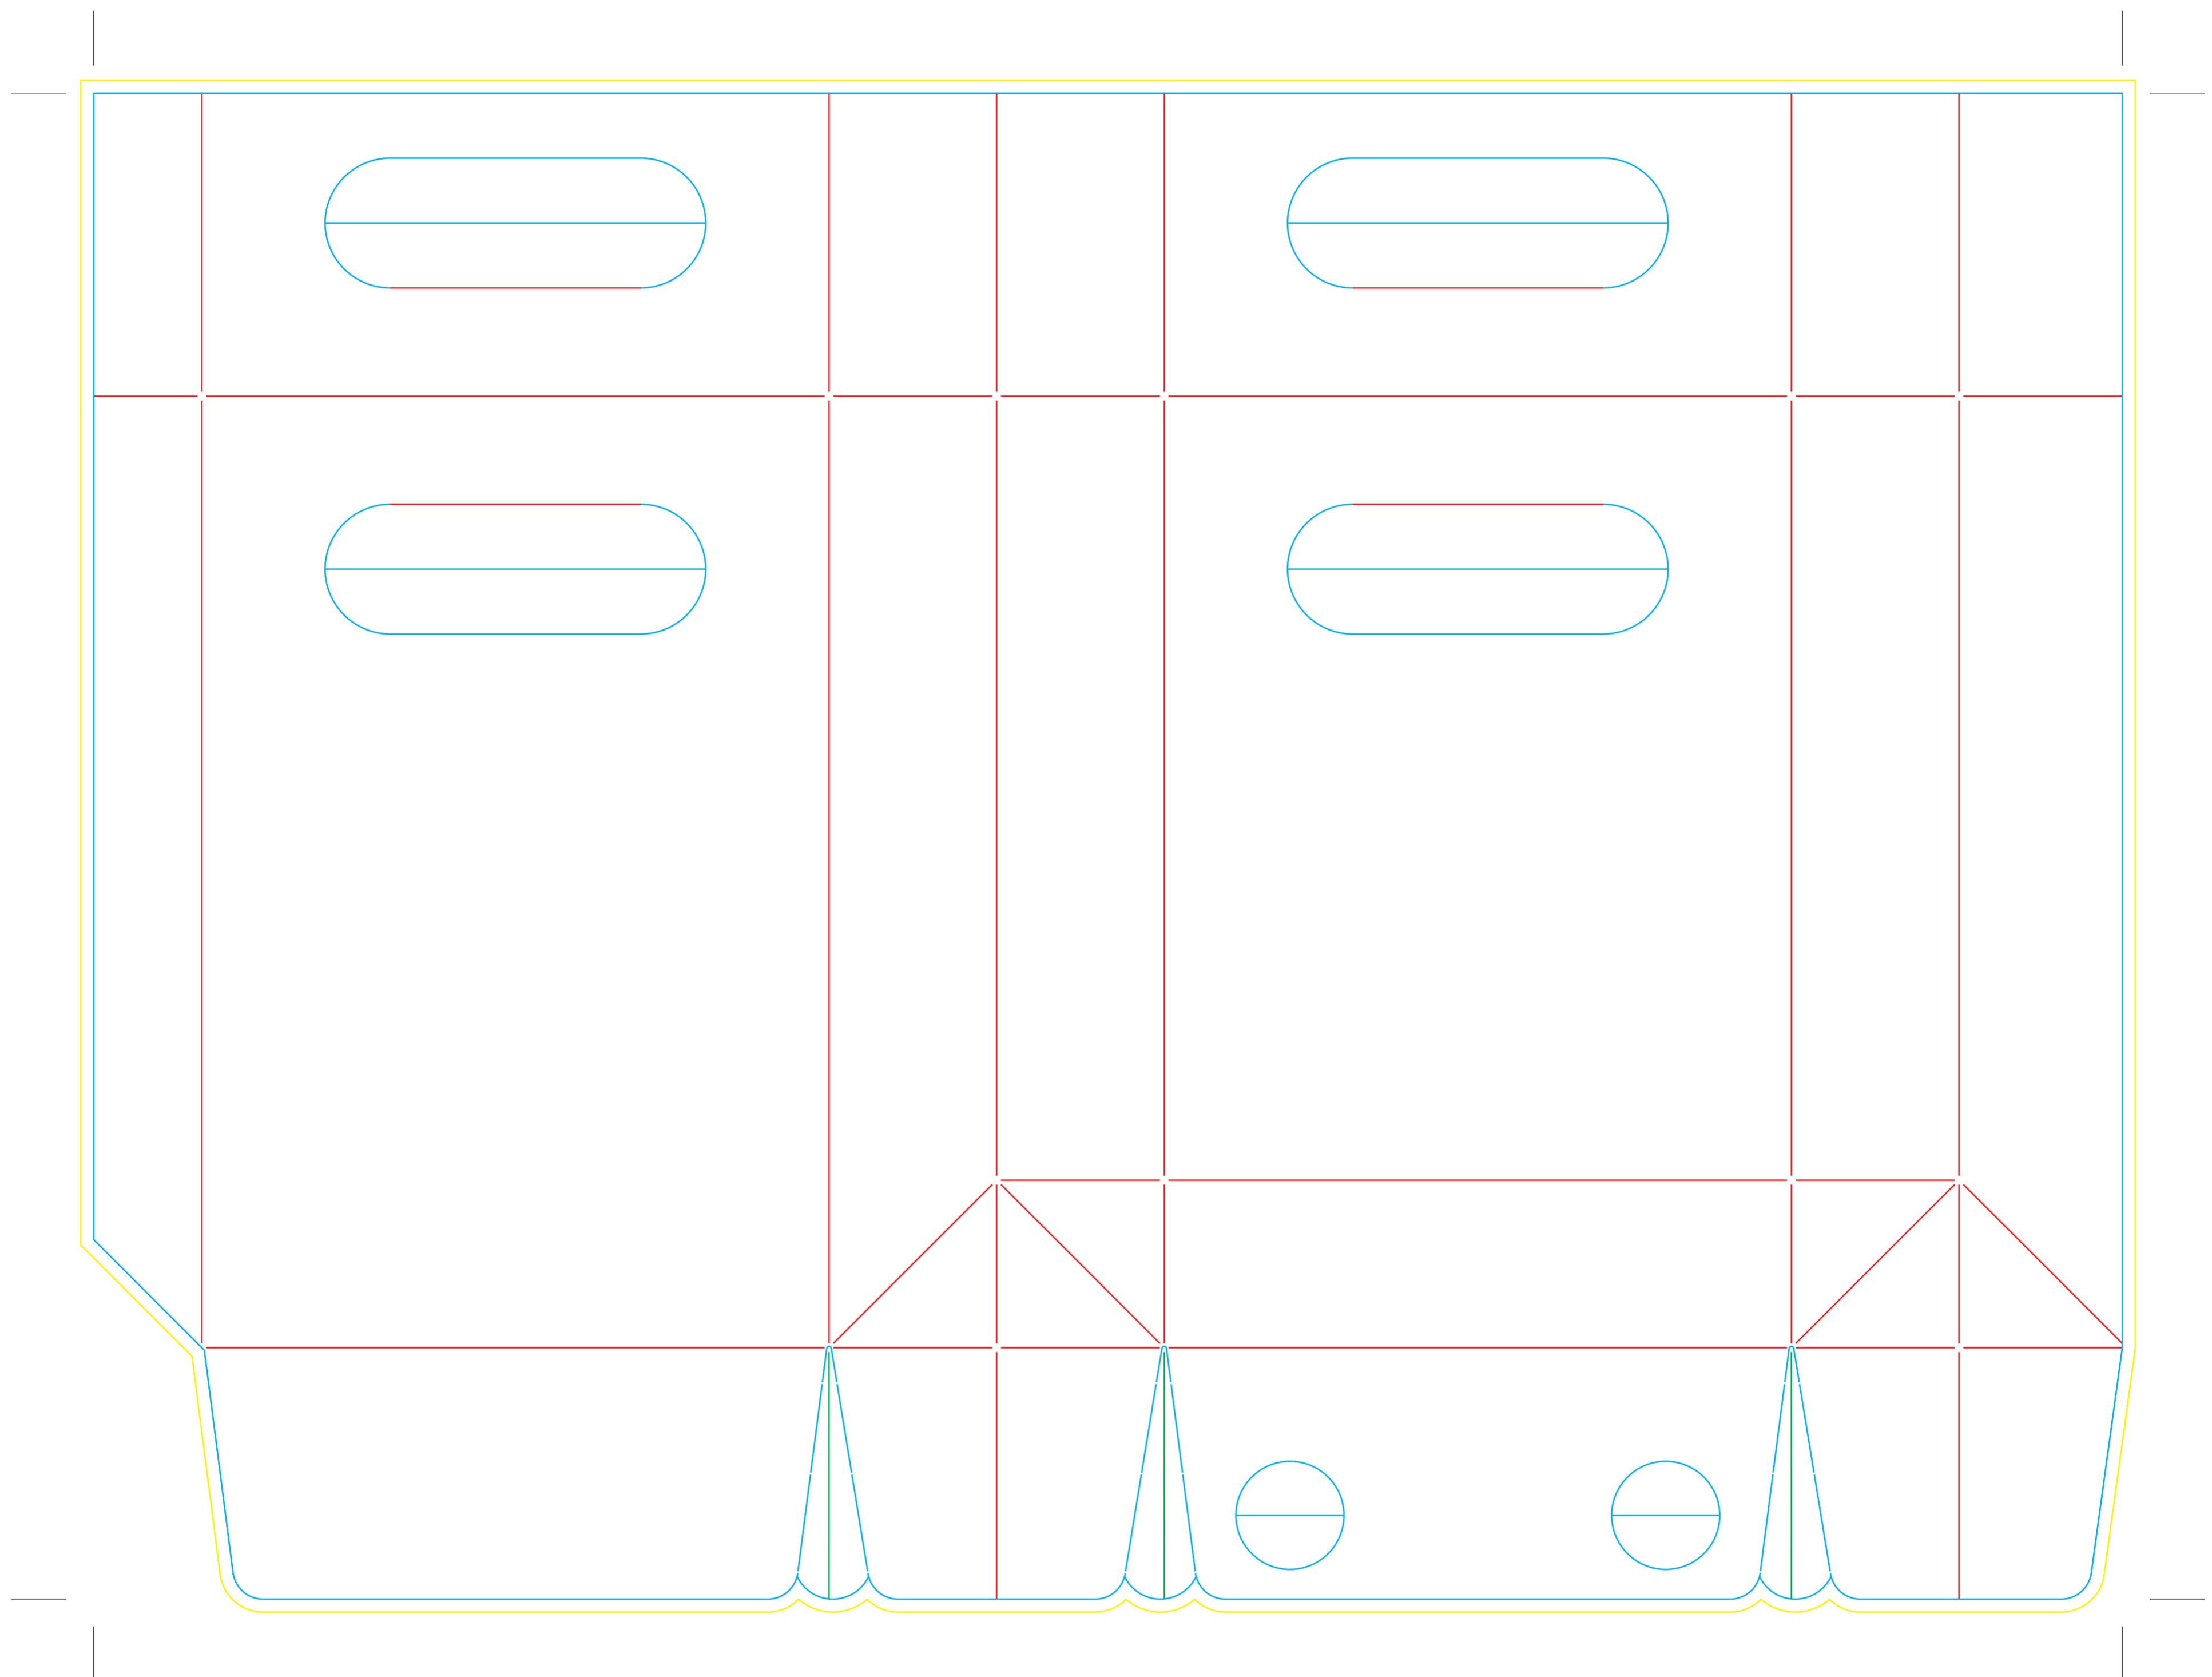

Bolsa de papel asa troquelada 145X220X77.5 mm

CARA FRONTAL

CARA TRASERA

i BOLSA ASA TROQUELADA

Medidas: 145x220x77.5 mm

El documento debe incluir un sangrado de 3 mm e imágenes a 300 ppp.

-  Sangrado necesario.
-  Zona máxima de diseño.
-  Hendidos.