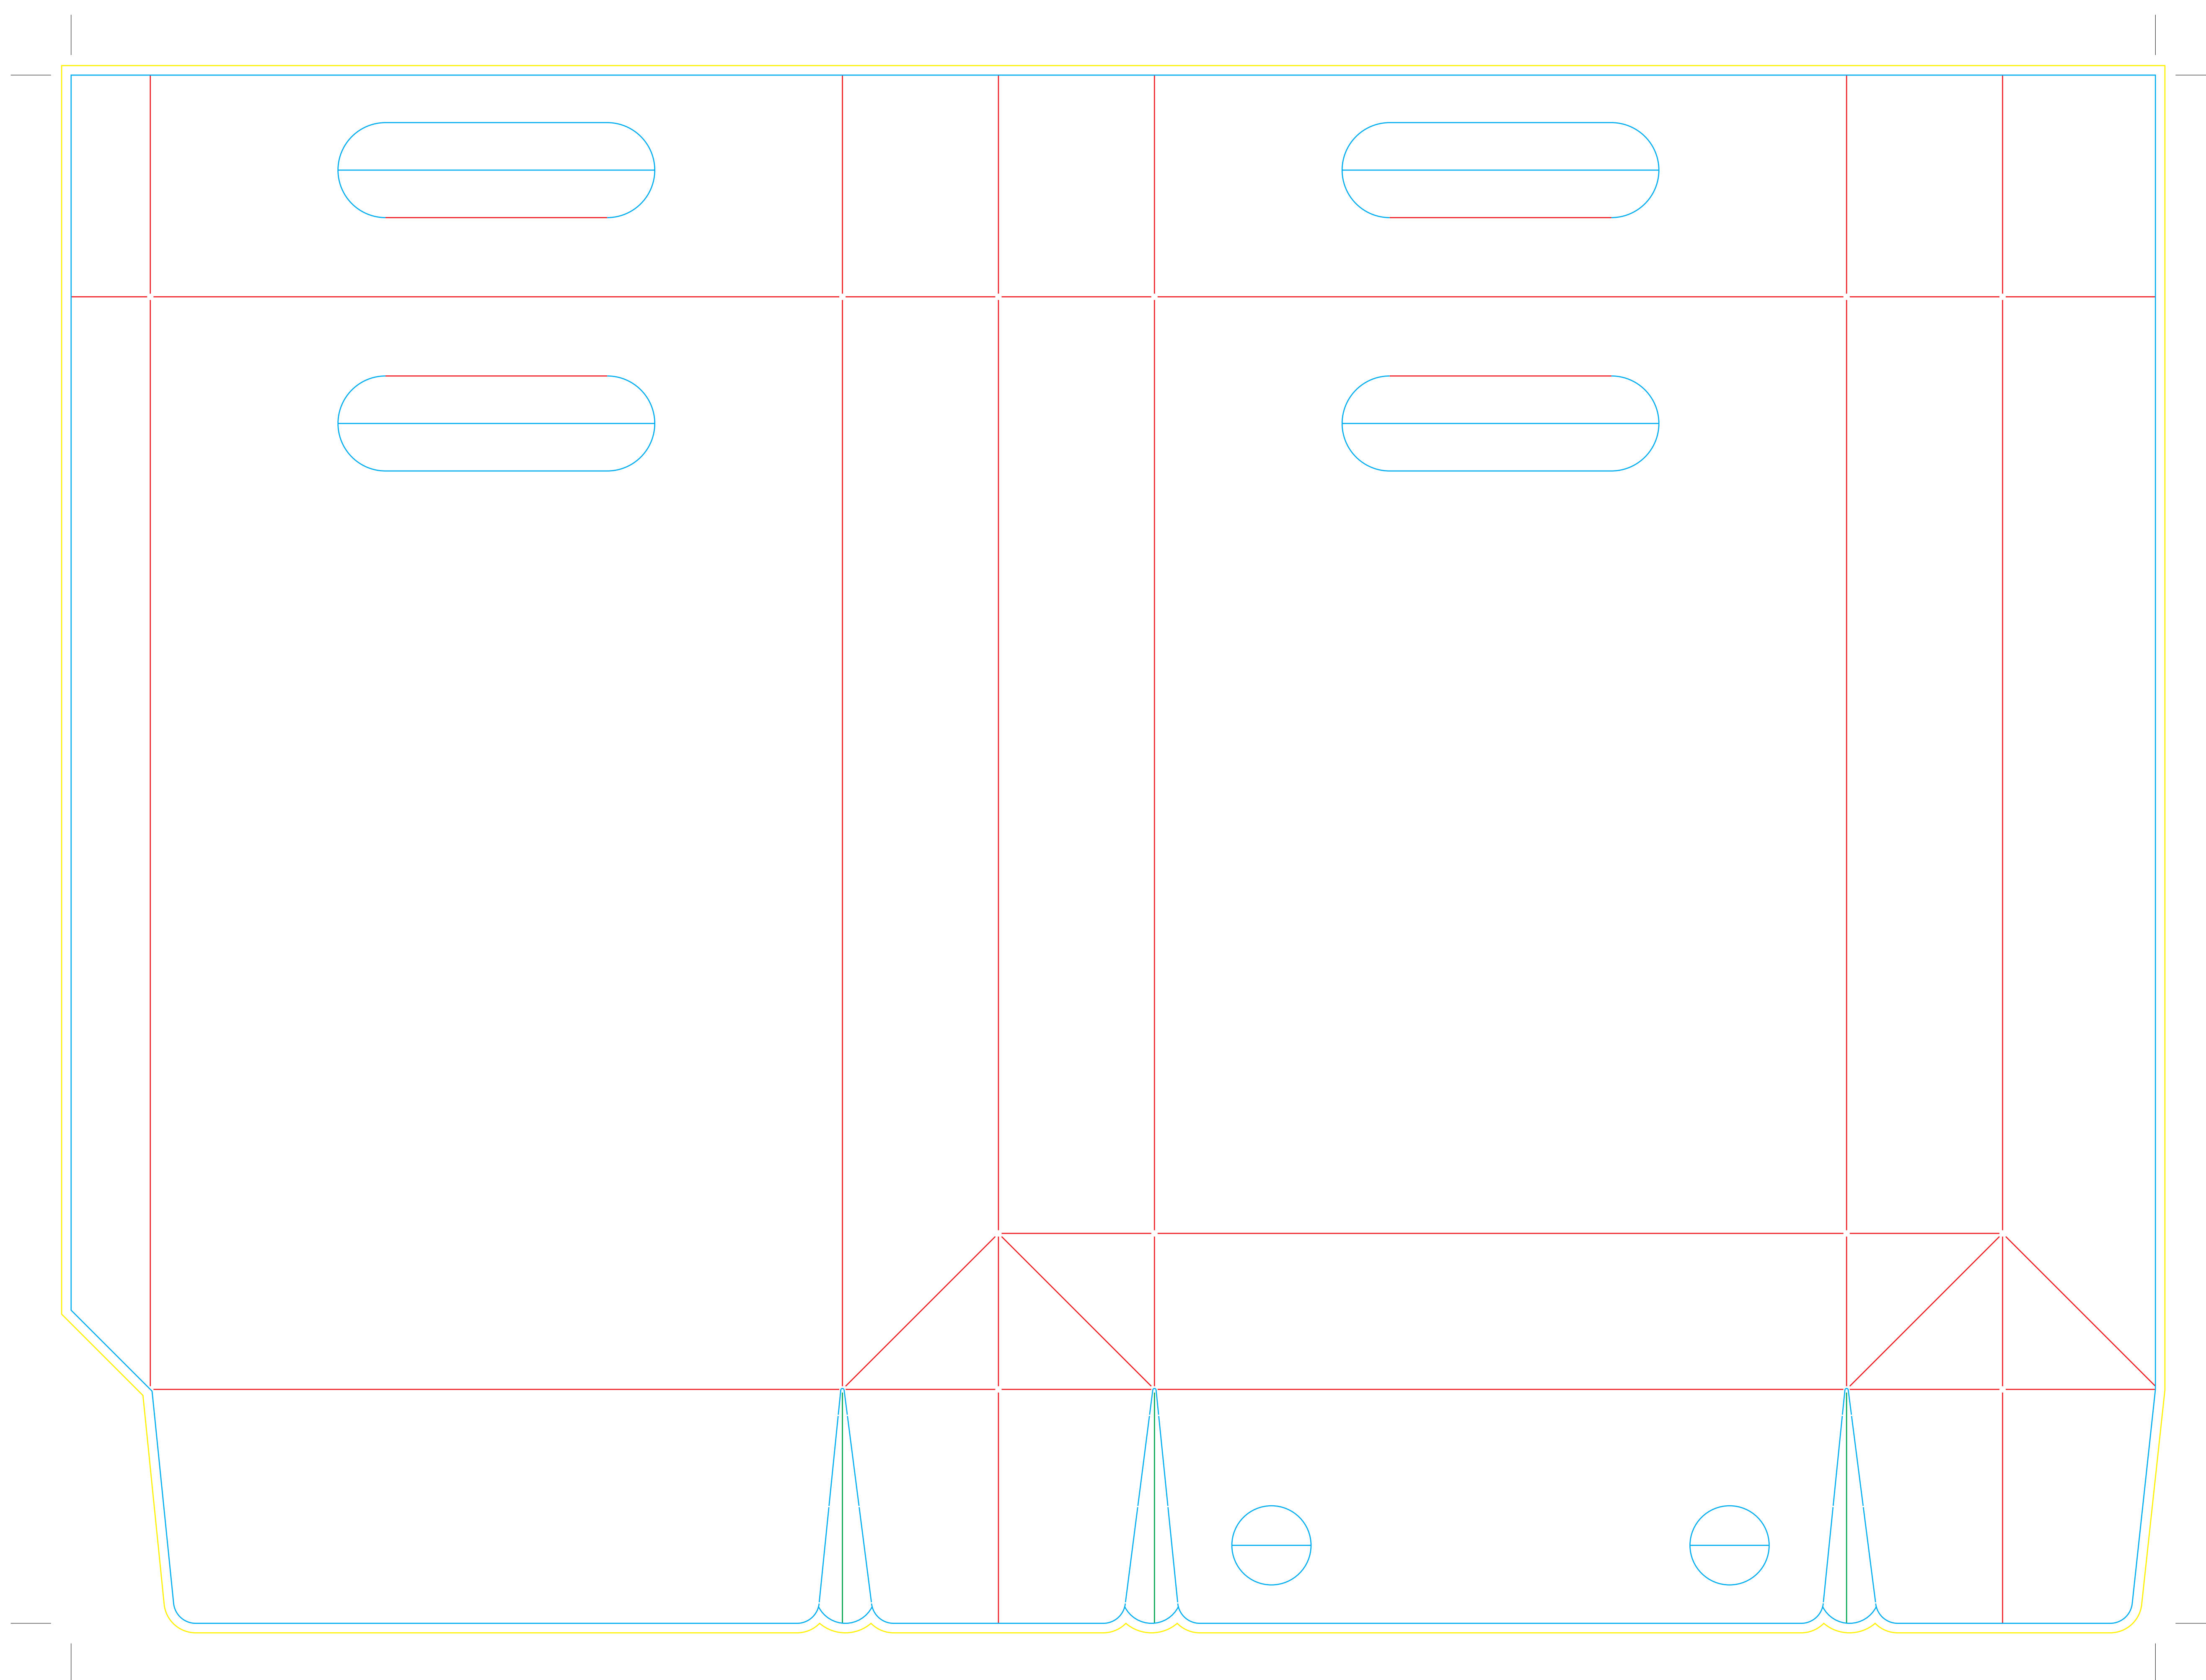

Bolsa de papel asa troquelada 218.5x345x98.5mm

CARA FRONTAL

CARA TRASERA

i BOLSA PAPEL ASA TROQUELADA

Medidas: 218.5 x 345 x 98.5 mm

El documento debe incluir un sangrado de 3 mm e imágenes a 300 ppp.

-  Sangrado necesario.
-  Zona máxima de diseño.
-  Hendidos.