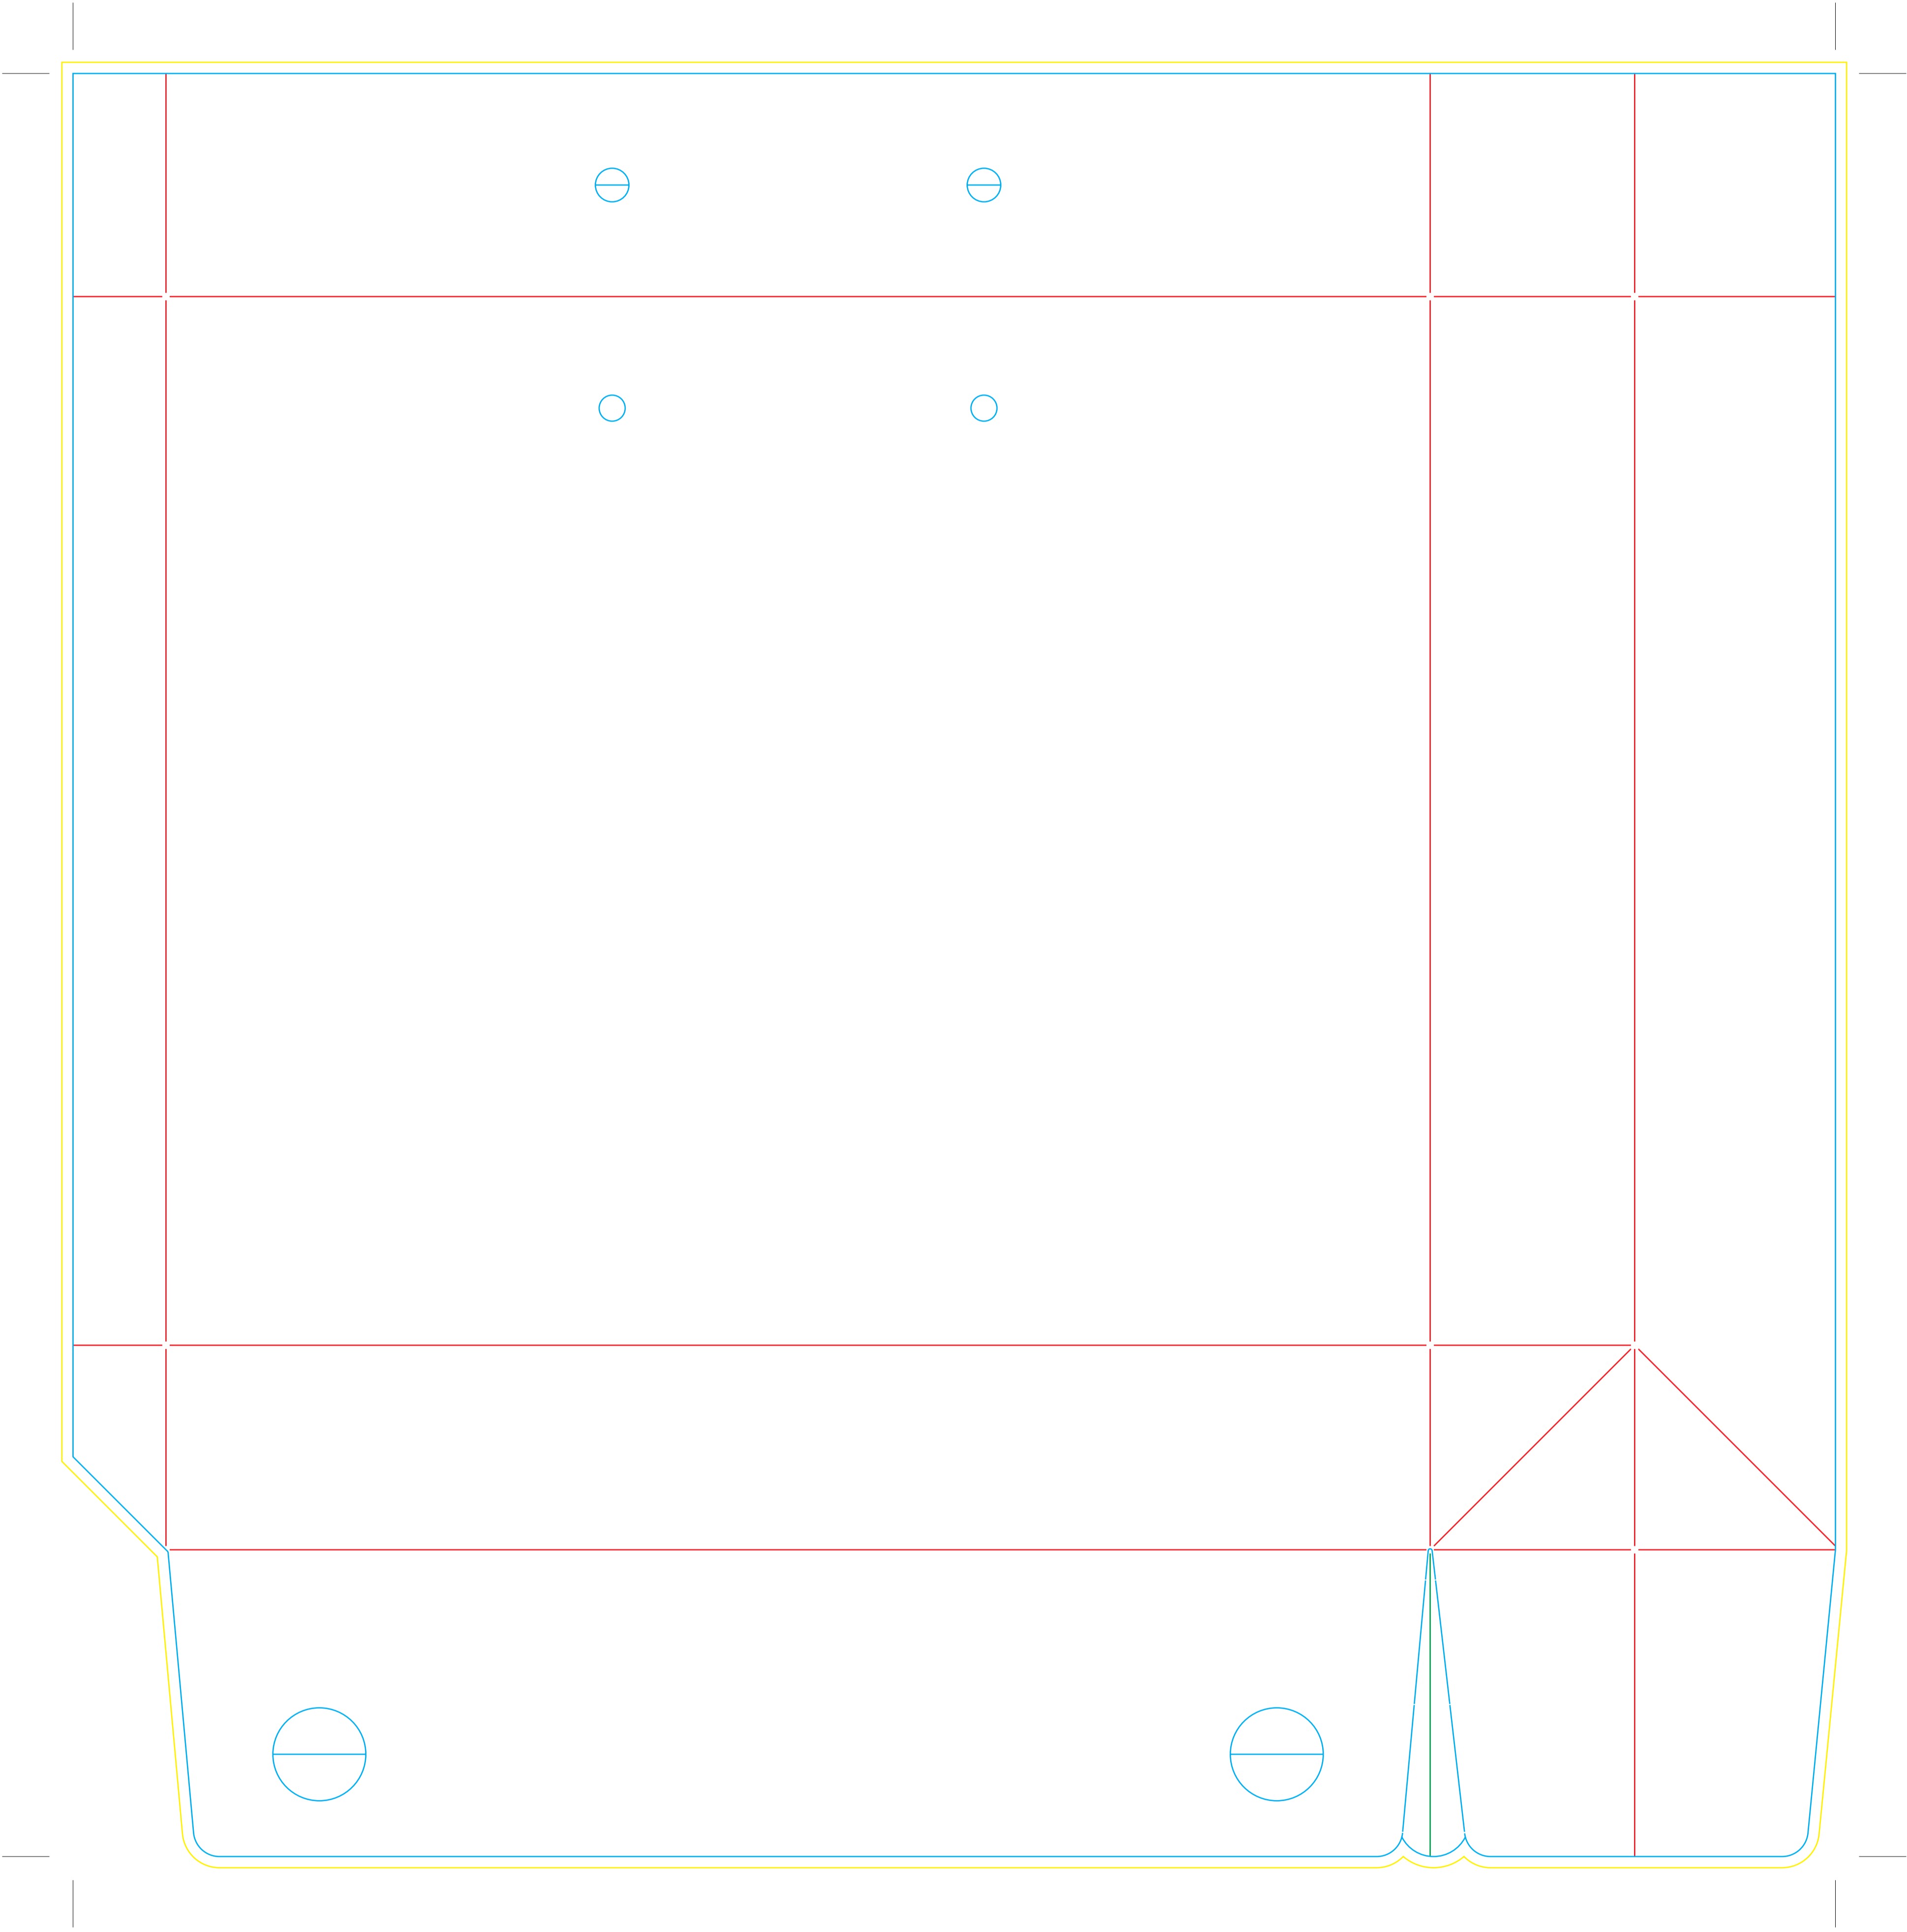

Bolsa de papel con cordon 340x337,5x110mm

CARA FRONTAL

i Bolsa papel cordon

Medidas: 340x337.5x110mm

El documento debe incluir un sangrado de 3 mm e imágenes a 300 ppp.

-  Sangrado necesario.
-  Zona máxima de diseño.
-  Hendidos.

Bolsa de papel con cordón 340x337,5x110mm

CARA TRASERA

i Bolsa papel cordón

Medidas: 340x337.5x110mm

El documento debe incluir un sangrado de 3 mm e imágenes a 300 ppp.

-  Sangrado necesario.
-  Zona máxima de diseño.
-  Hendidos.