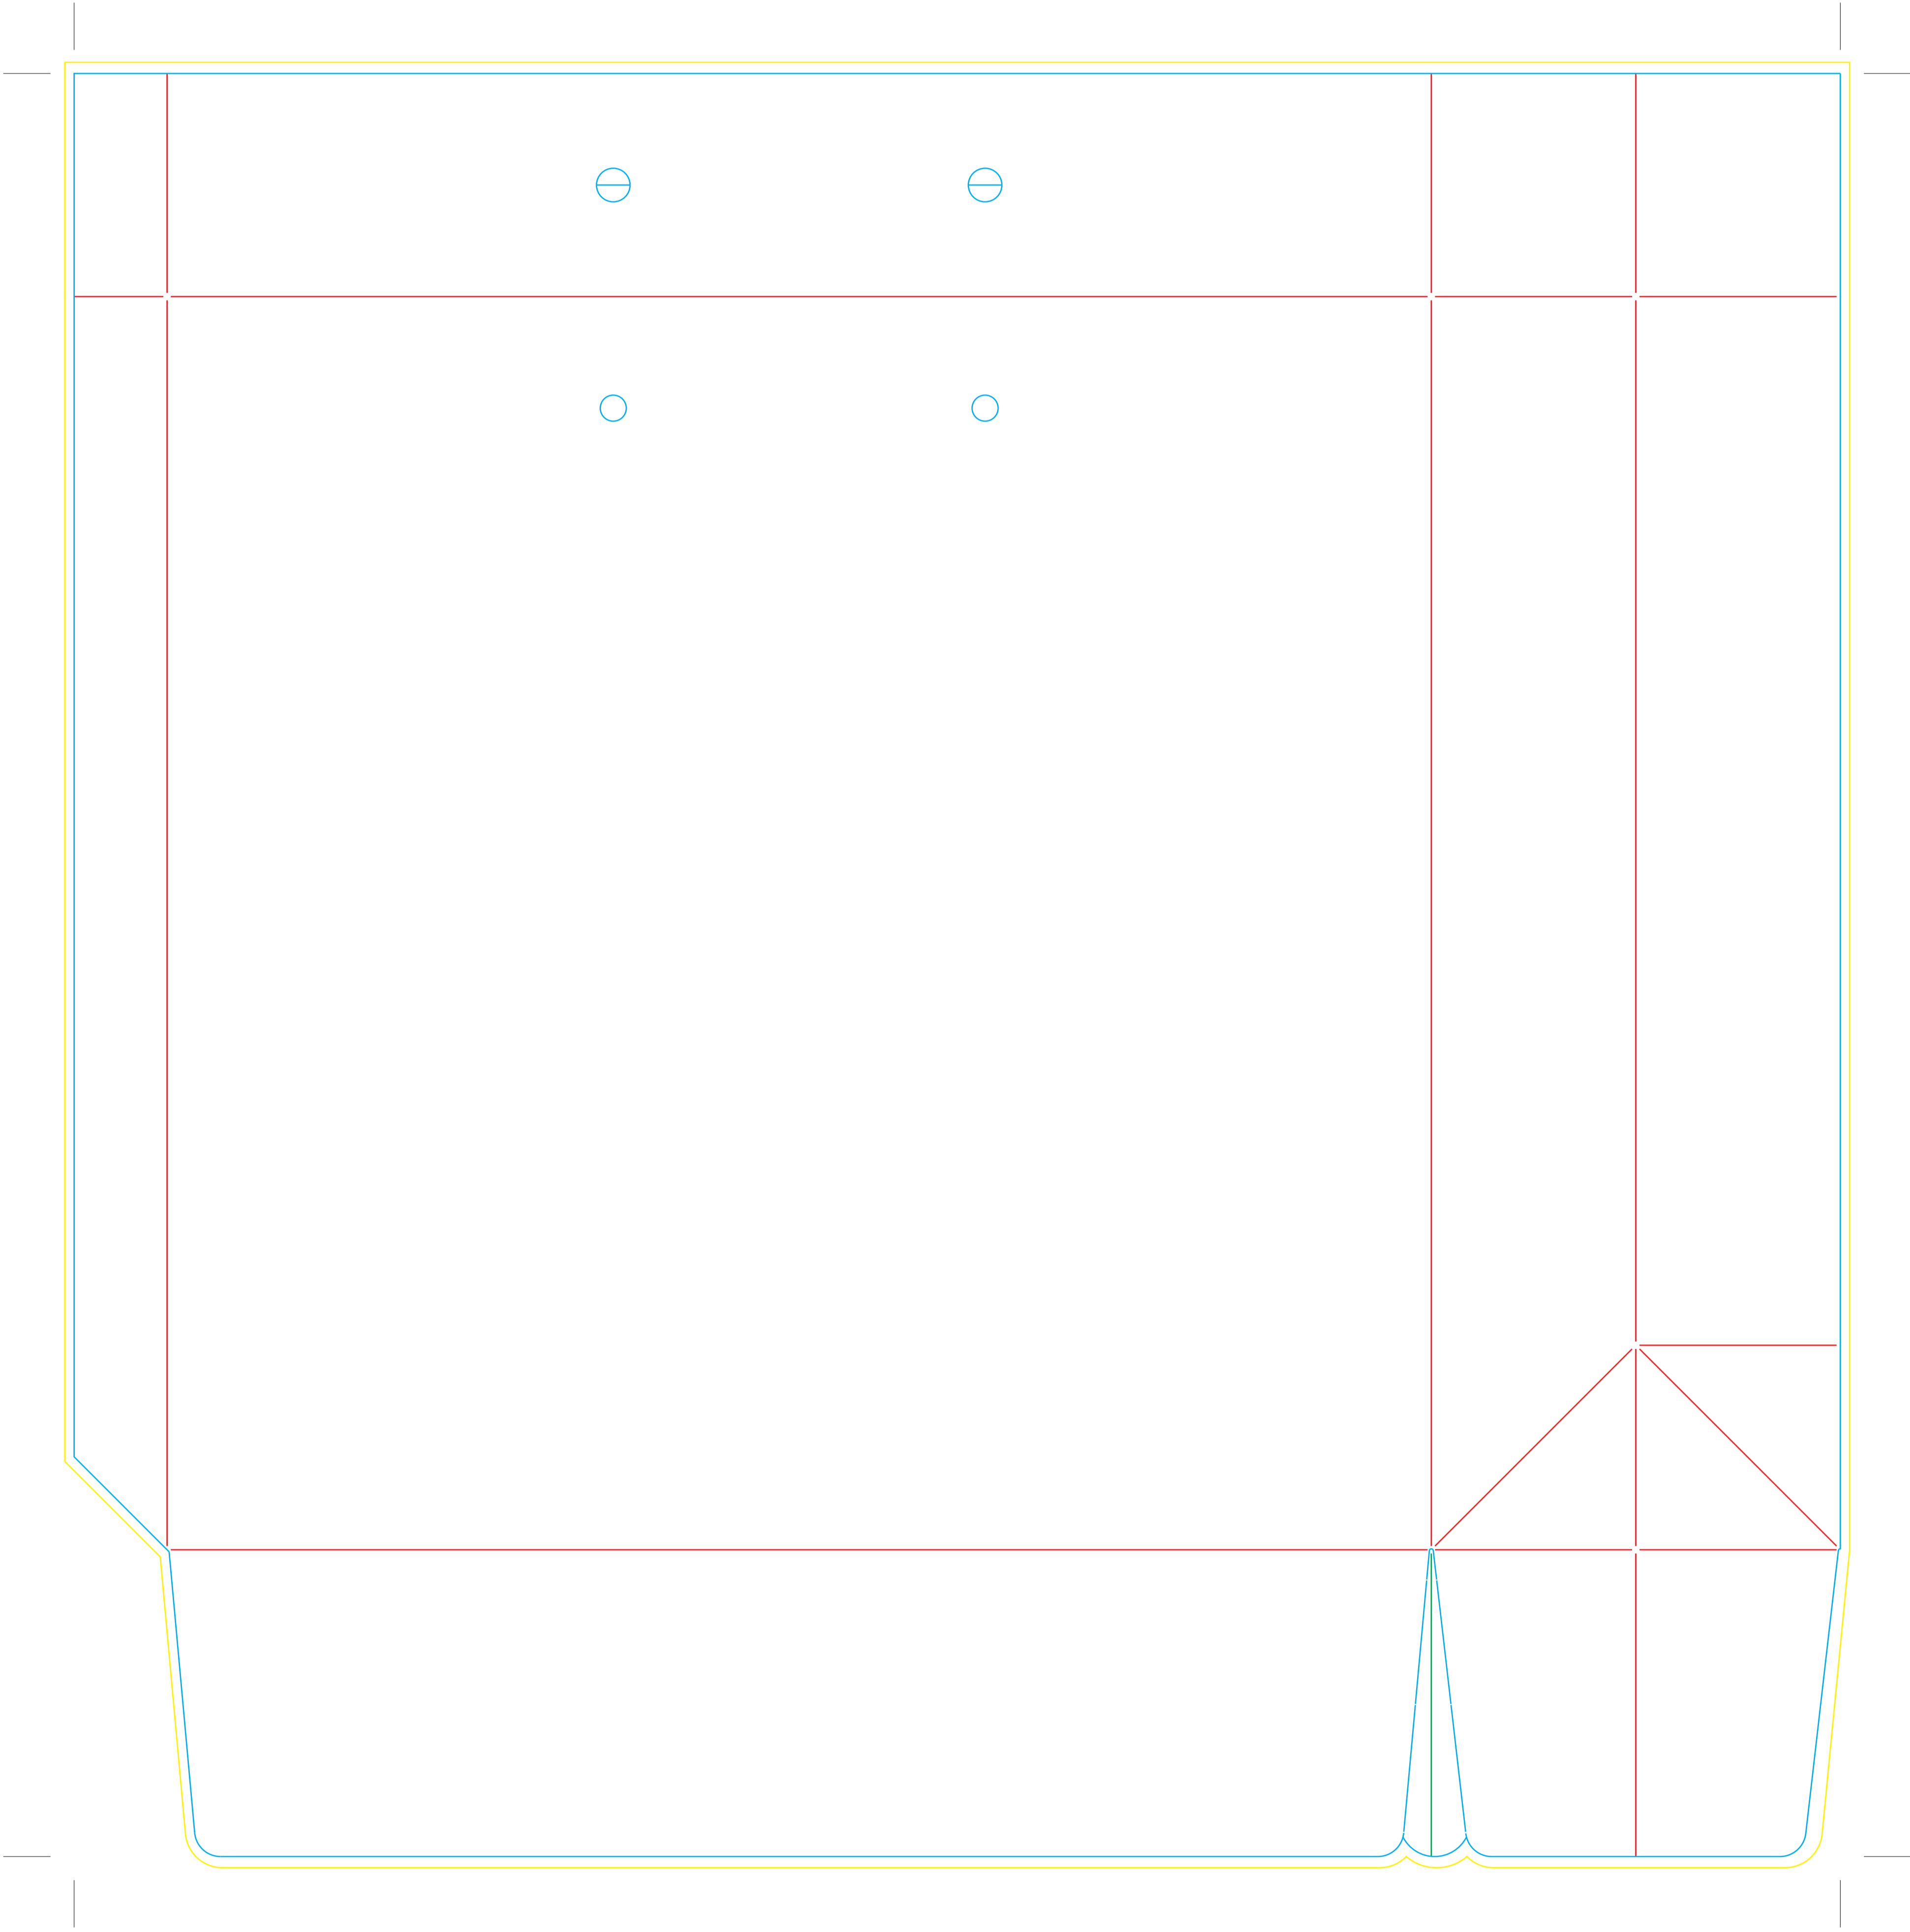

Bolsa de papel con cordon 340x337,5x110mm

CARA FRONTAL

i Bolsa papel cordon

Medidas: 340x337.5x110mm

El documento debe incluir un sangrado de 3 mm e imágenes a 300 ppp.

-  Sangrado necesario.
-  Zona máxima de diseño.
-  Hendidos.

Bolsa de papel con cordón 340x337,5x110mm

CARA TRASERA

i Bolsa papel cordón

Medidas: 340x337.5x110mm

El documento debe incluir un sangrado de 3 mm e imágenes a 300 ppp.

-  Sangrado necesario.
-  Zona máxima de diseño.
-  Hendidos.