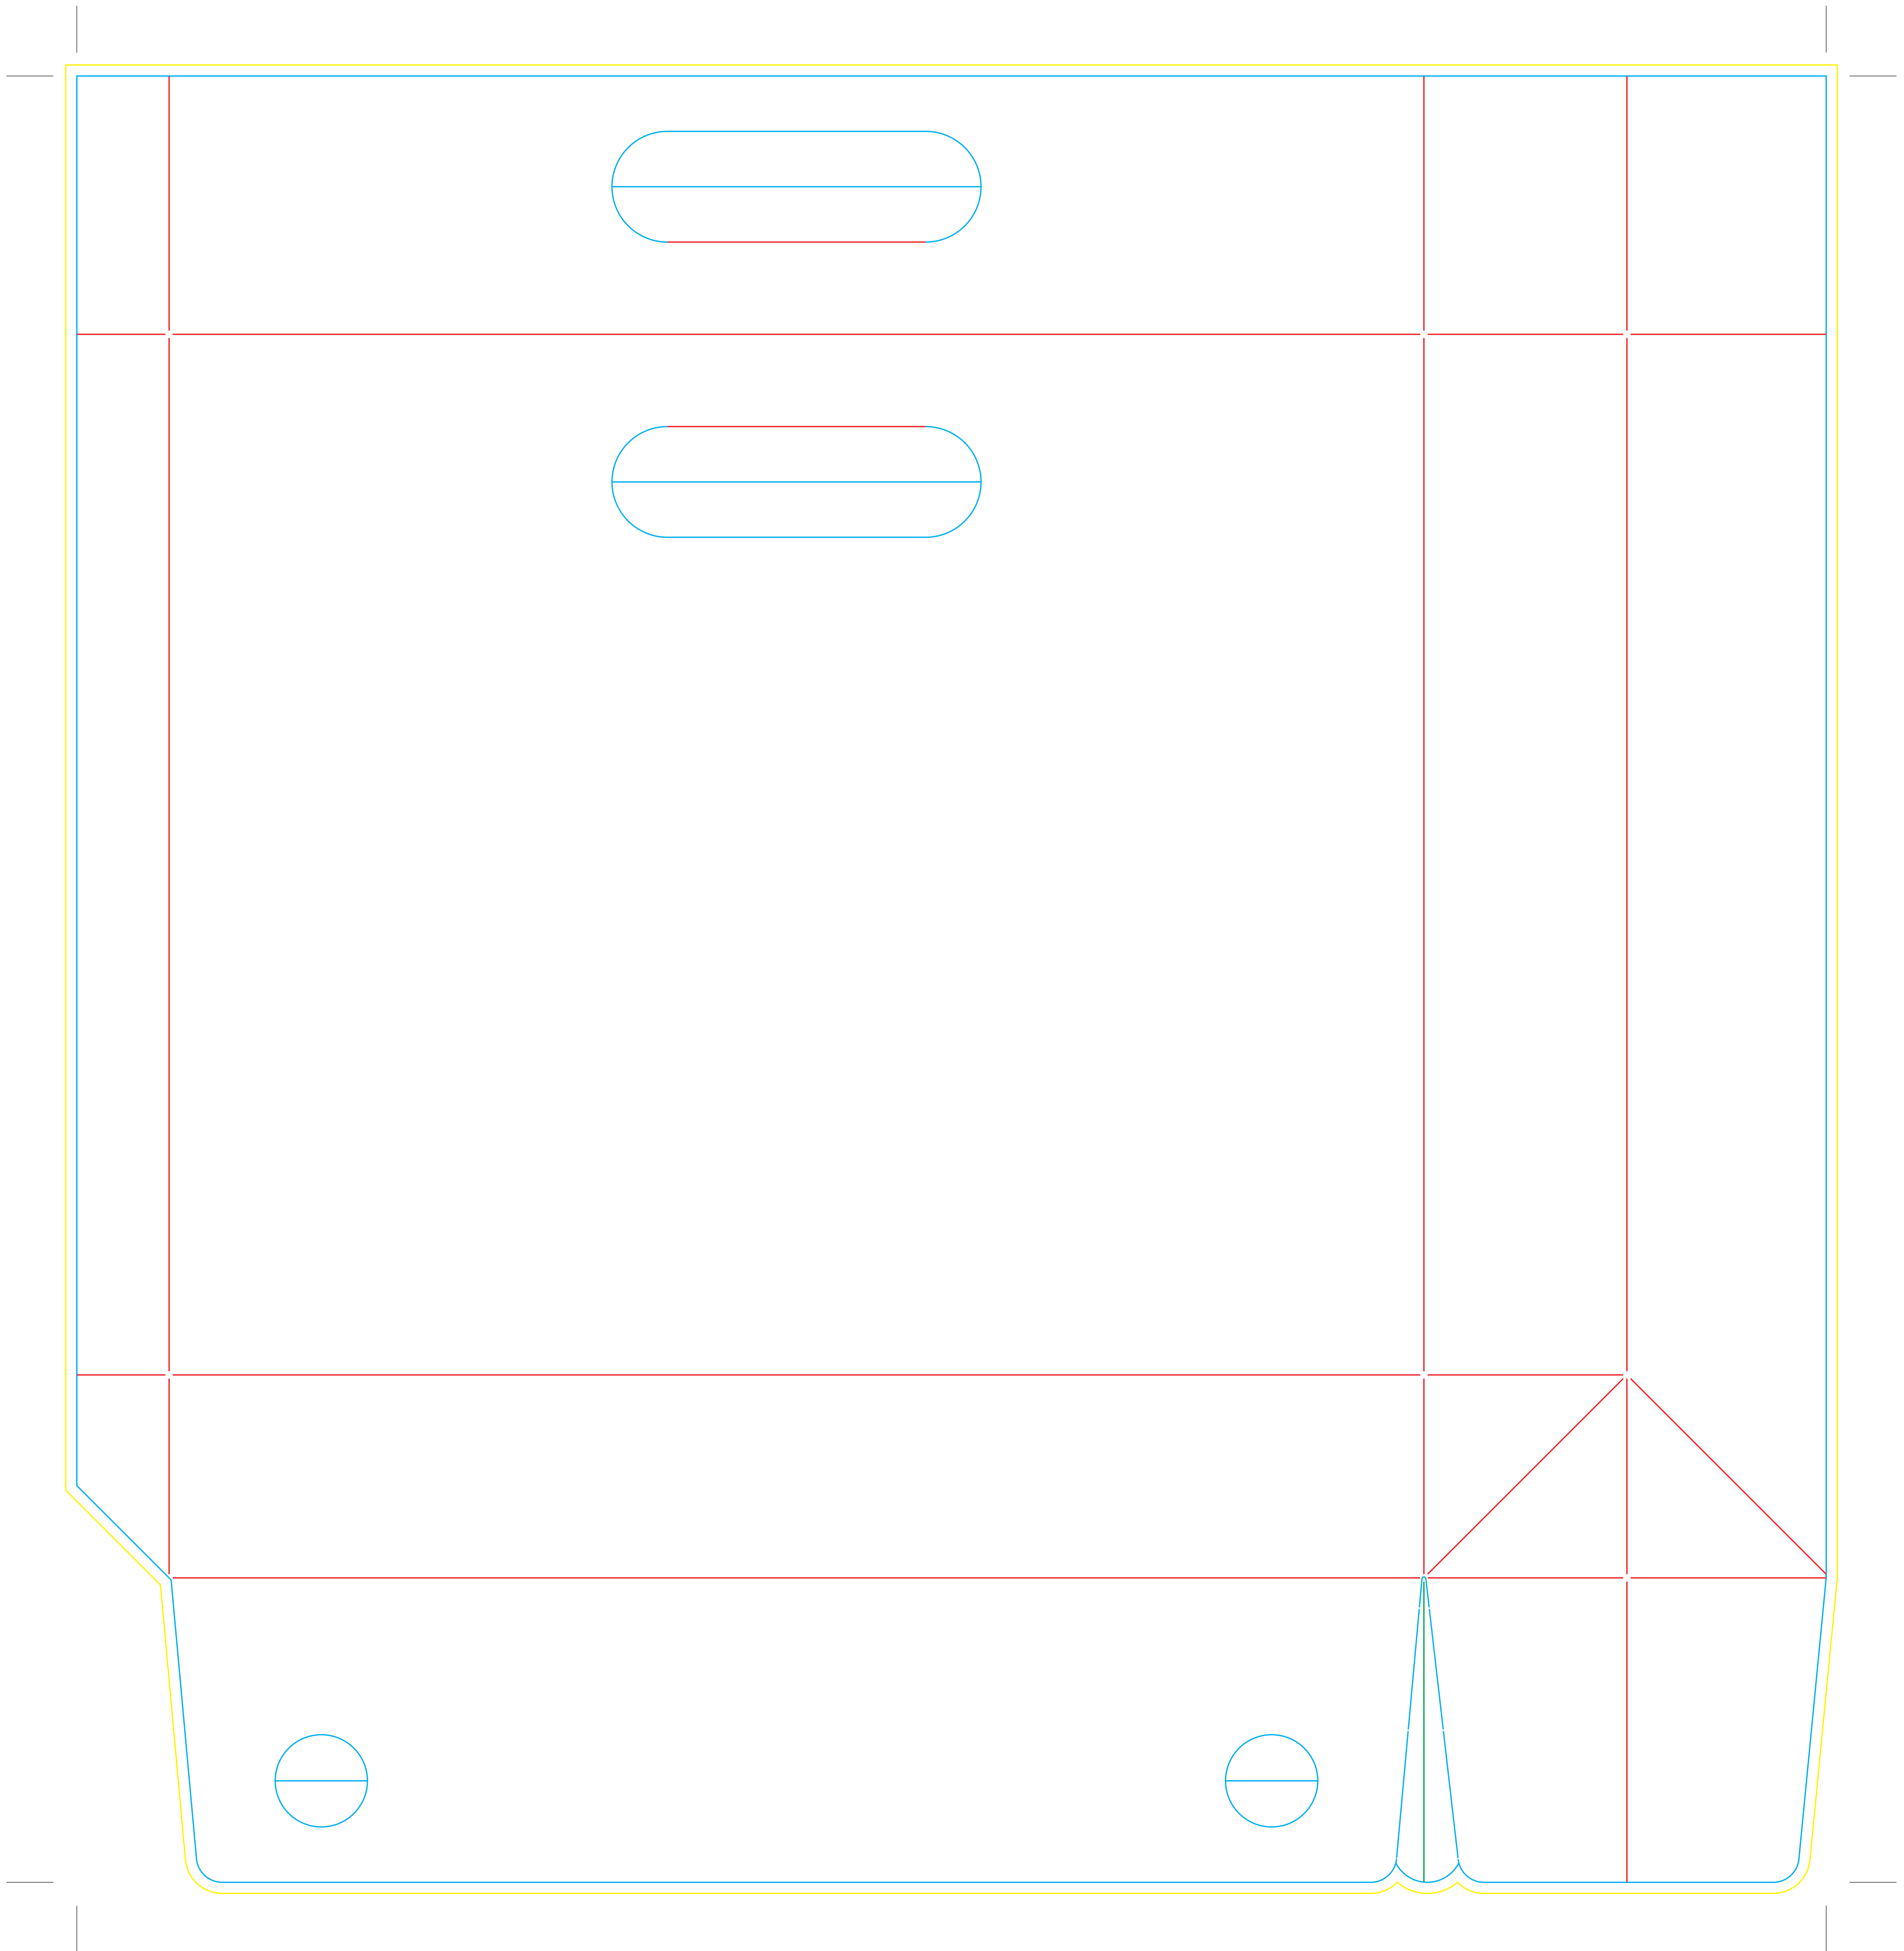

Bolsa asa troquelada 340x337,5x110mm

CARA FRONTAL

i Bolsa asa troquelada

Medidas: 340x337.5x110mm

El documento debe incluir un sangrado de 3 mm e imágenes a 300 ppp.

-  Sangrado necesario.
-  Zona máxima de diseño.
-  Hendidos.

Bolsa asa troquelada 340x337,5x110mm

CARA TRASERA

i Bolsa asa troquelada

Medidas: 340x337.5x110mm

El documento debe incluir un sangrado de 3 mm e imágenes a 300 ppp.

-  Sangrado necesario.
-  Zona máxima de diseño.
-  Hendidos.