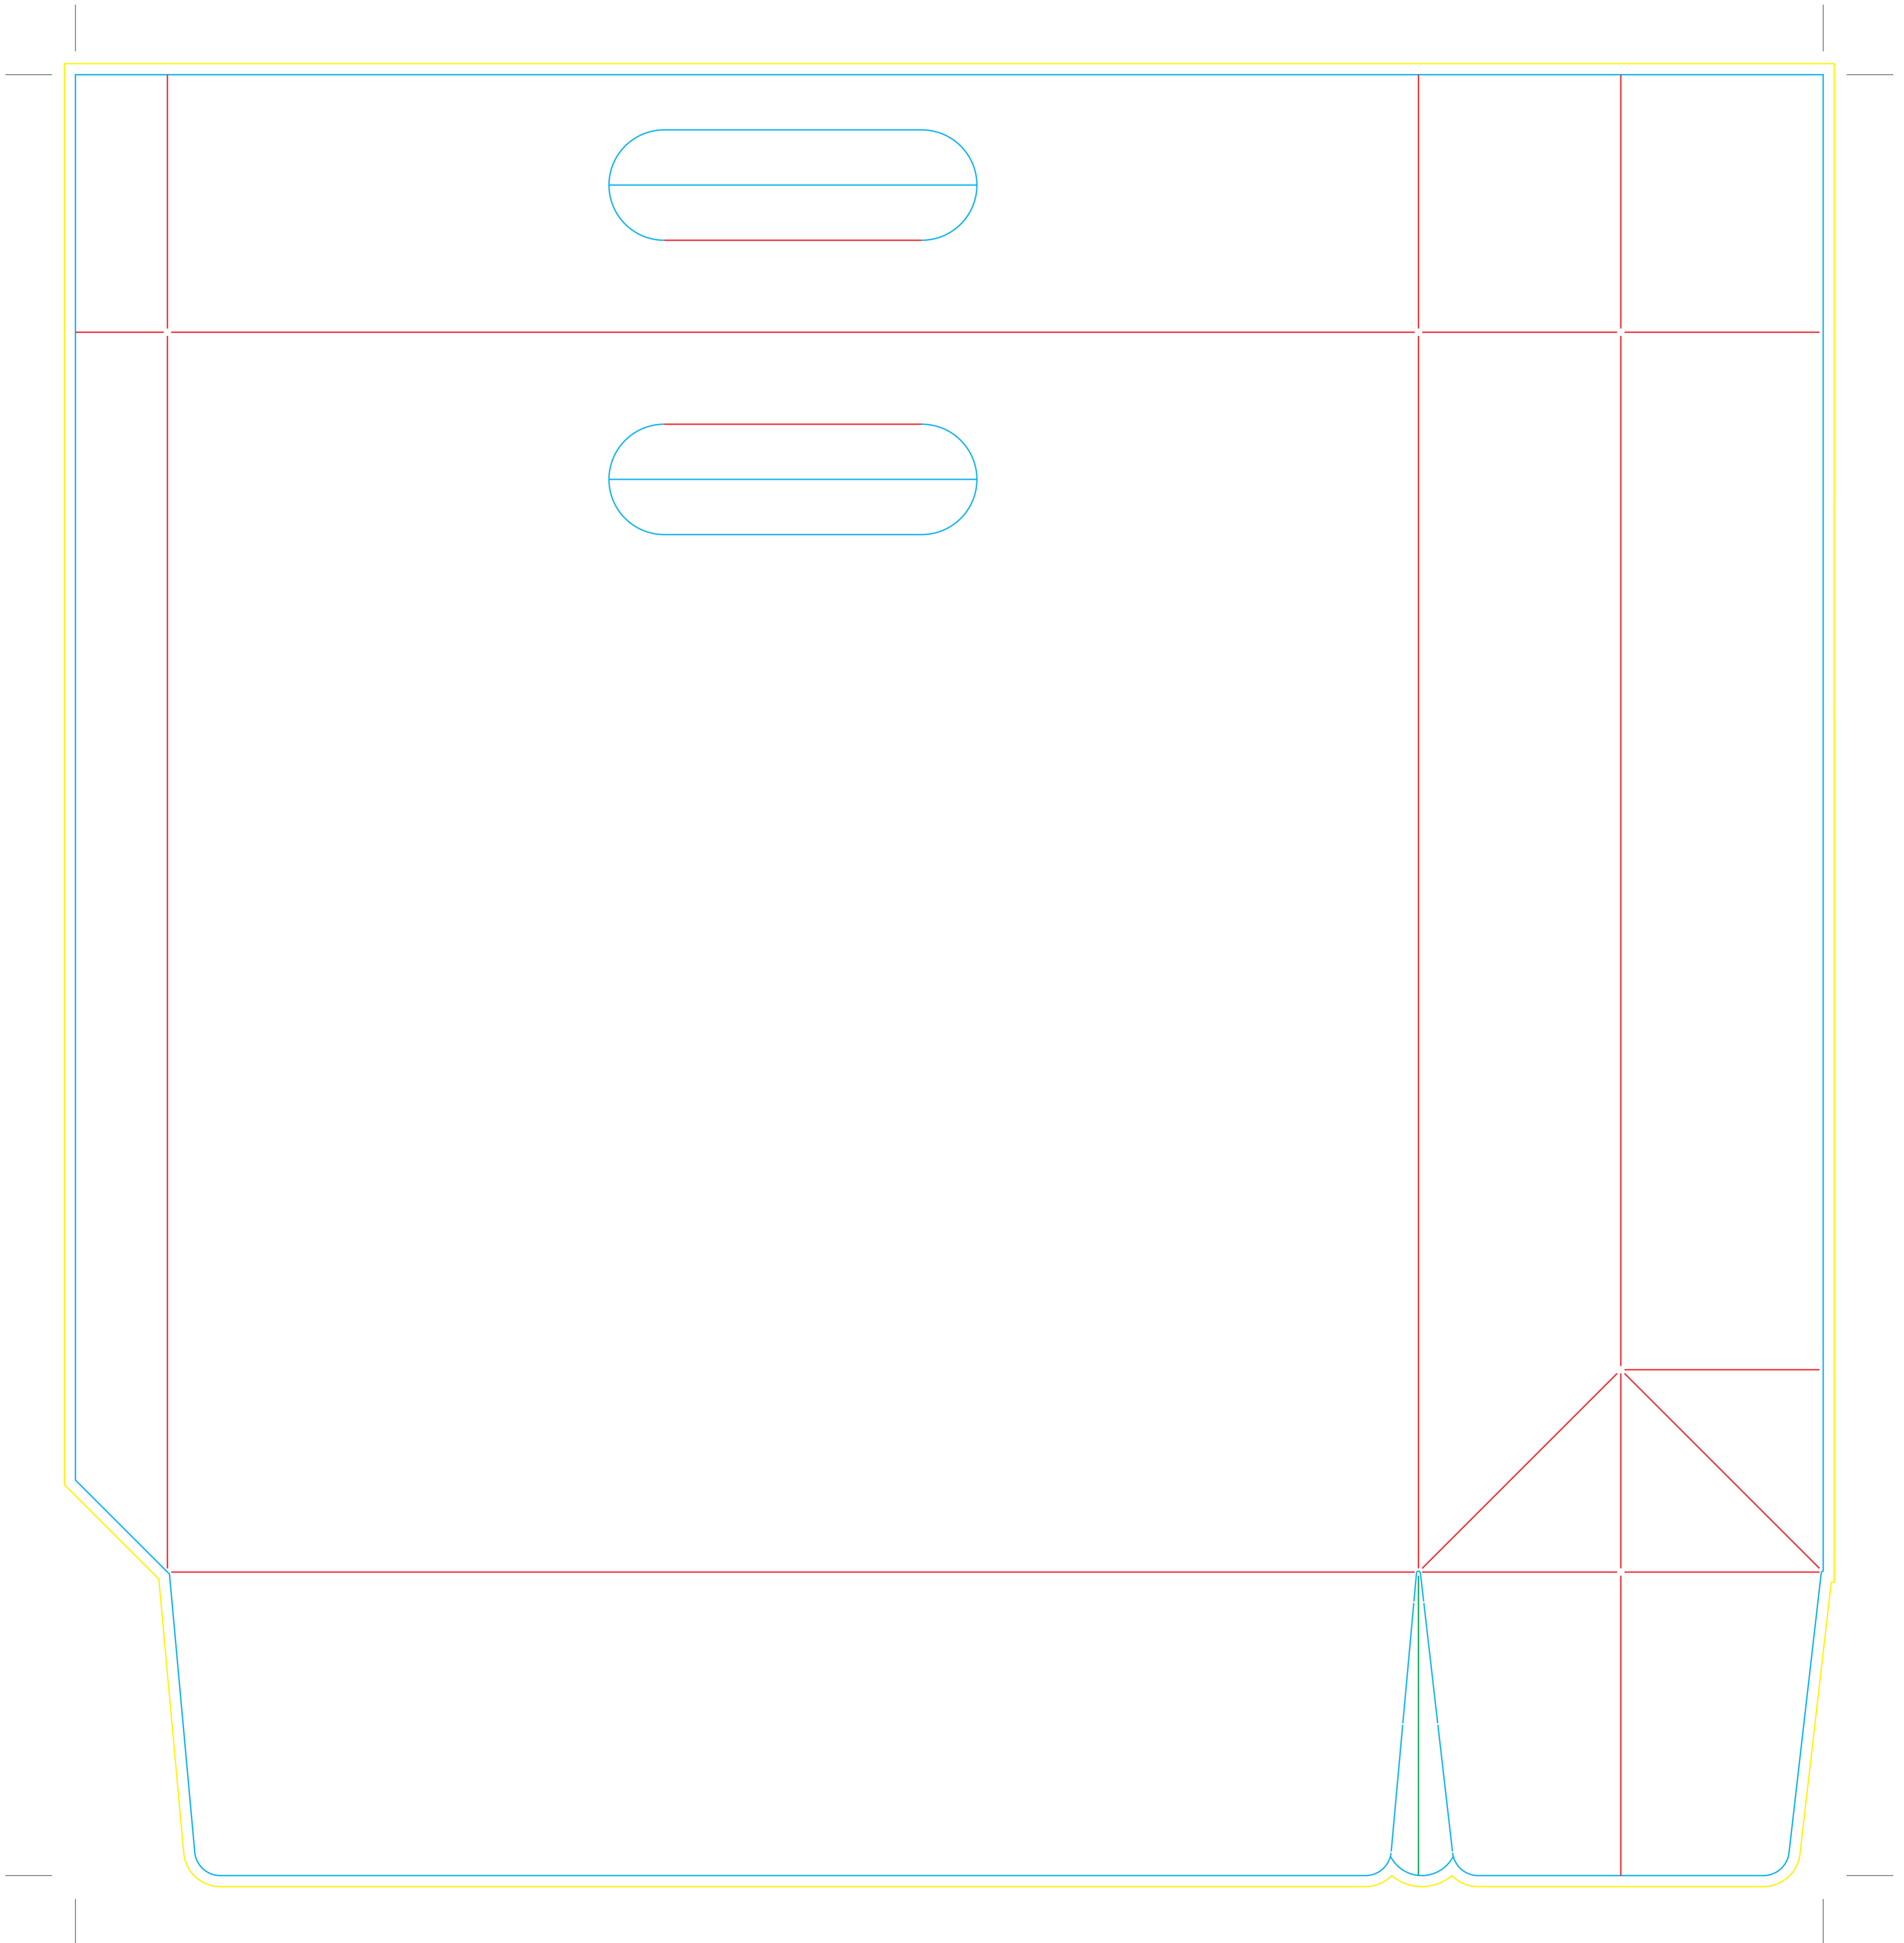

Bolsa asa troquelada 340x337,5x110mm

CARA FRONTAL

i Bolsa asa troquelada

Medidas: 340x337.5x110mm

El documento debe incluir un sangrado de 3 mm e imágenes a 300 ppp.

-  Sangrado necesario.
-  Zona máxima de diseño.
-  Hendidos.

Bolsa asa troquelada 340x337,5x110mm

CARA TRASERA

i Bolsa asa troquelada

Medidas: 340x337.5x110mm

El documento debe incluir un sangrado de 3 mm e imágenes a 300 ppp.

-  Sangrado necesario.
-  Zona máxima de diseño.
-  Hendidos.