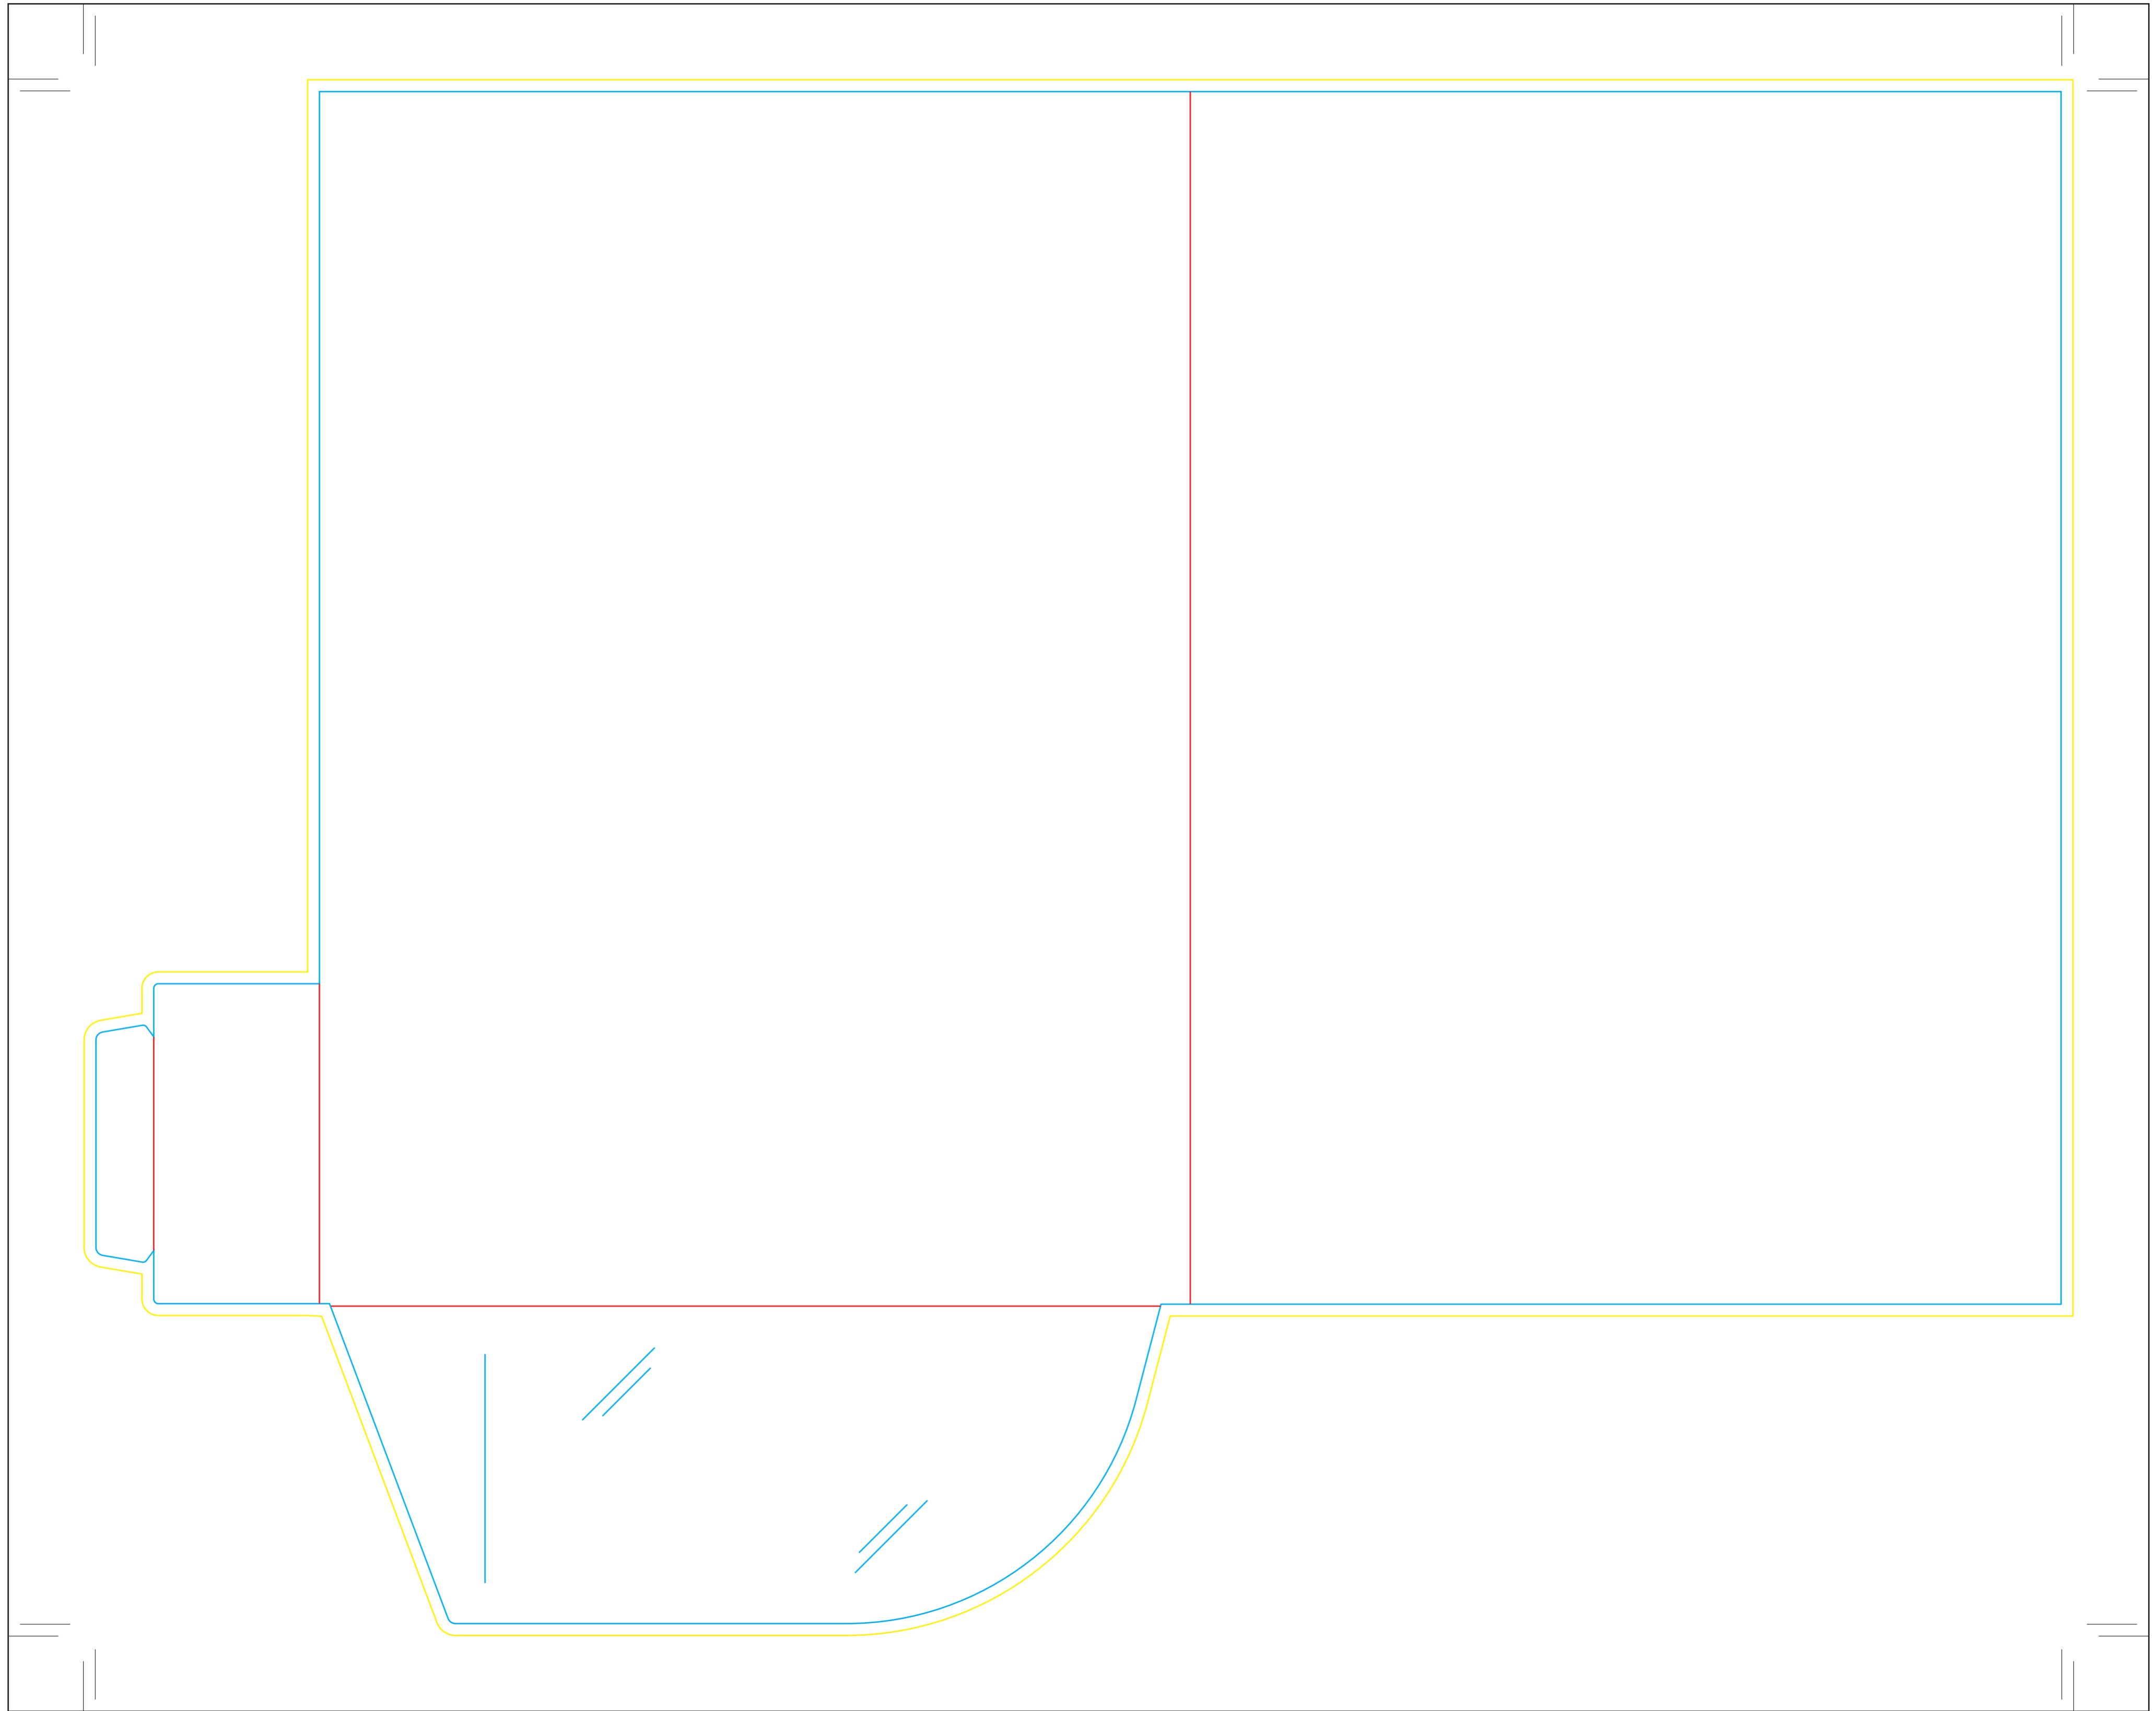

EJEMPLO: EXTERIOR + LINEA DE TROQUEL

CRPT-1505.

El documento debe incluir un sangrado de 3 mm e imágenes a 300 ppp.

- Sangrado necesario.
- Zona máxima de diseño.
- Hendidos.

- Página 1: Información. Ejemplo de cara exterior + troquel.
- Página 2: CMYK exterior.
- Página 3: CMYK interior.
- Página 4: Troquel exterior.
- Página 5: Troquel interior.

EXTERIOR

INTERIOR