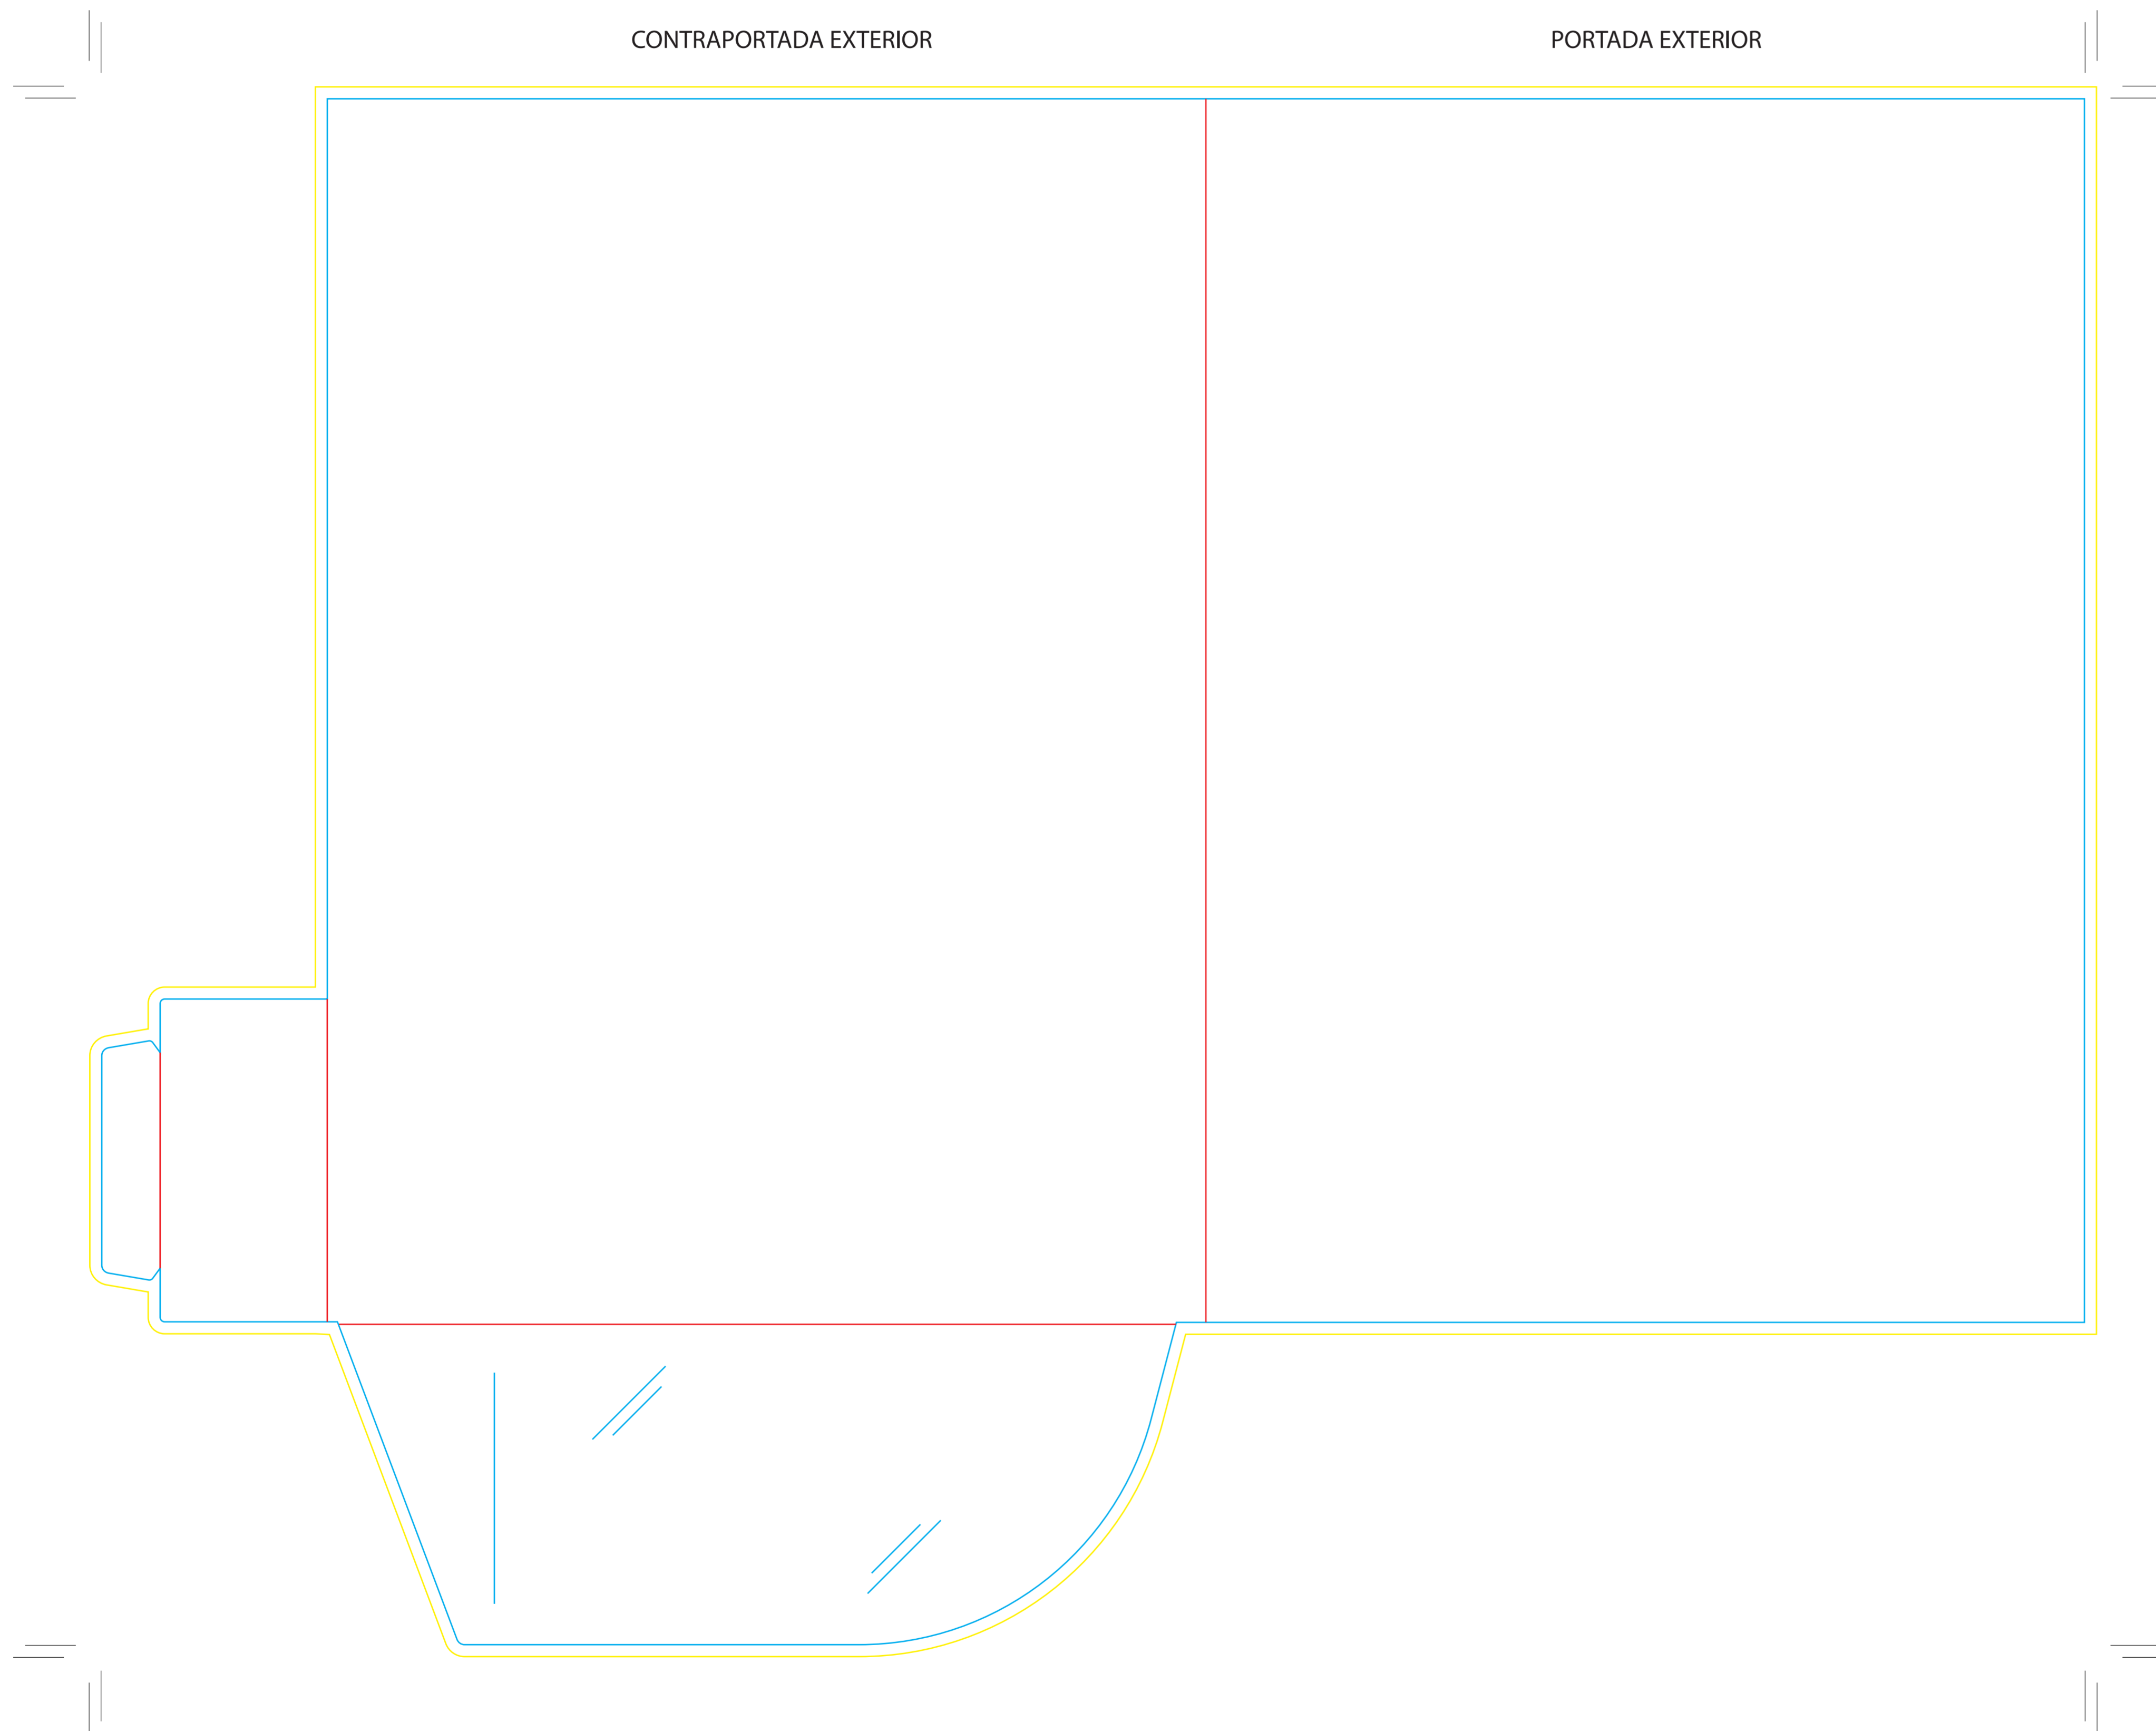

EJEMPLO: EXTERIOR + LINEA DE TROQUEL

CRPT-1505.

El documento debe incluir un sangrado de 3 mm e imágenes a 300 ppp.

- Sangrado necesario.
- Zona máxima de diseño.
- Hendidos.

- Página 1: Información. Ejemplo de cara exterior + troquel.
- Página 2: CMYK exterior.
- Página 3: CMYK interior.
- Página 4: Troquel exterior.
- Página 5: Troquel interior.

EXTERIOR

INTERIOR