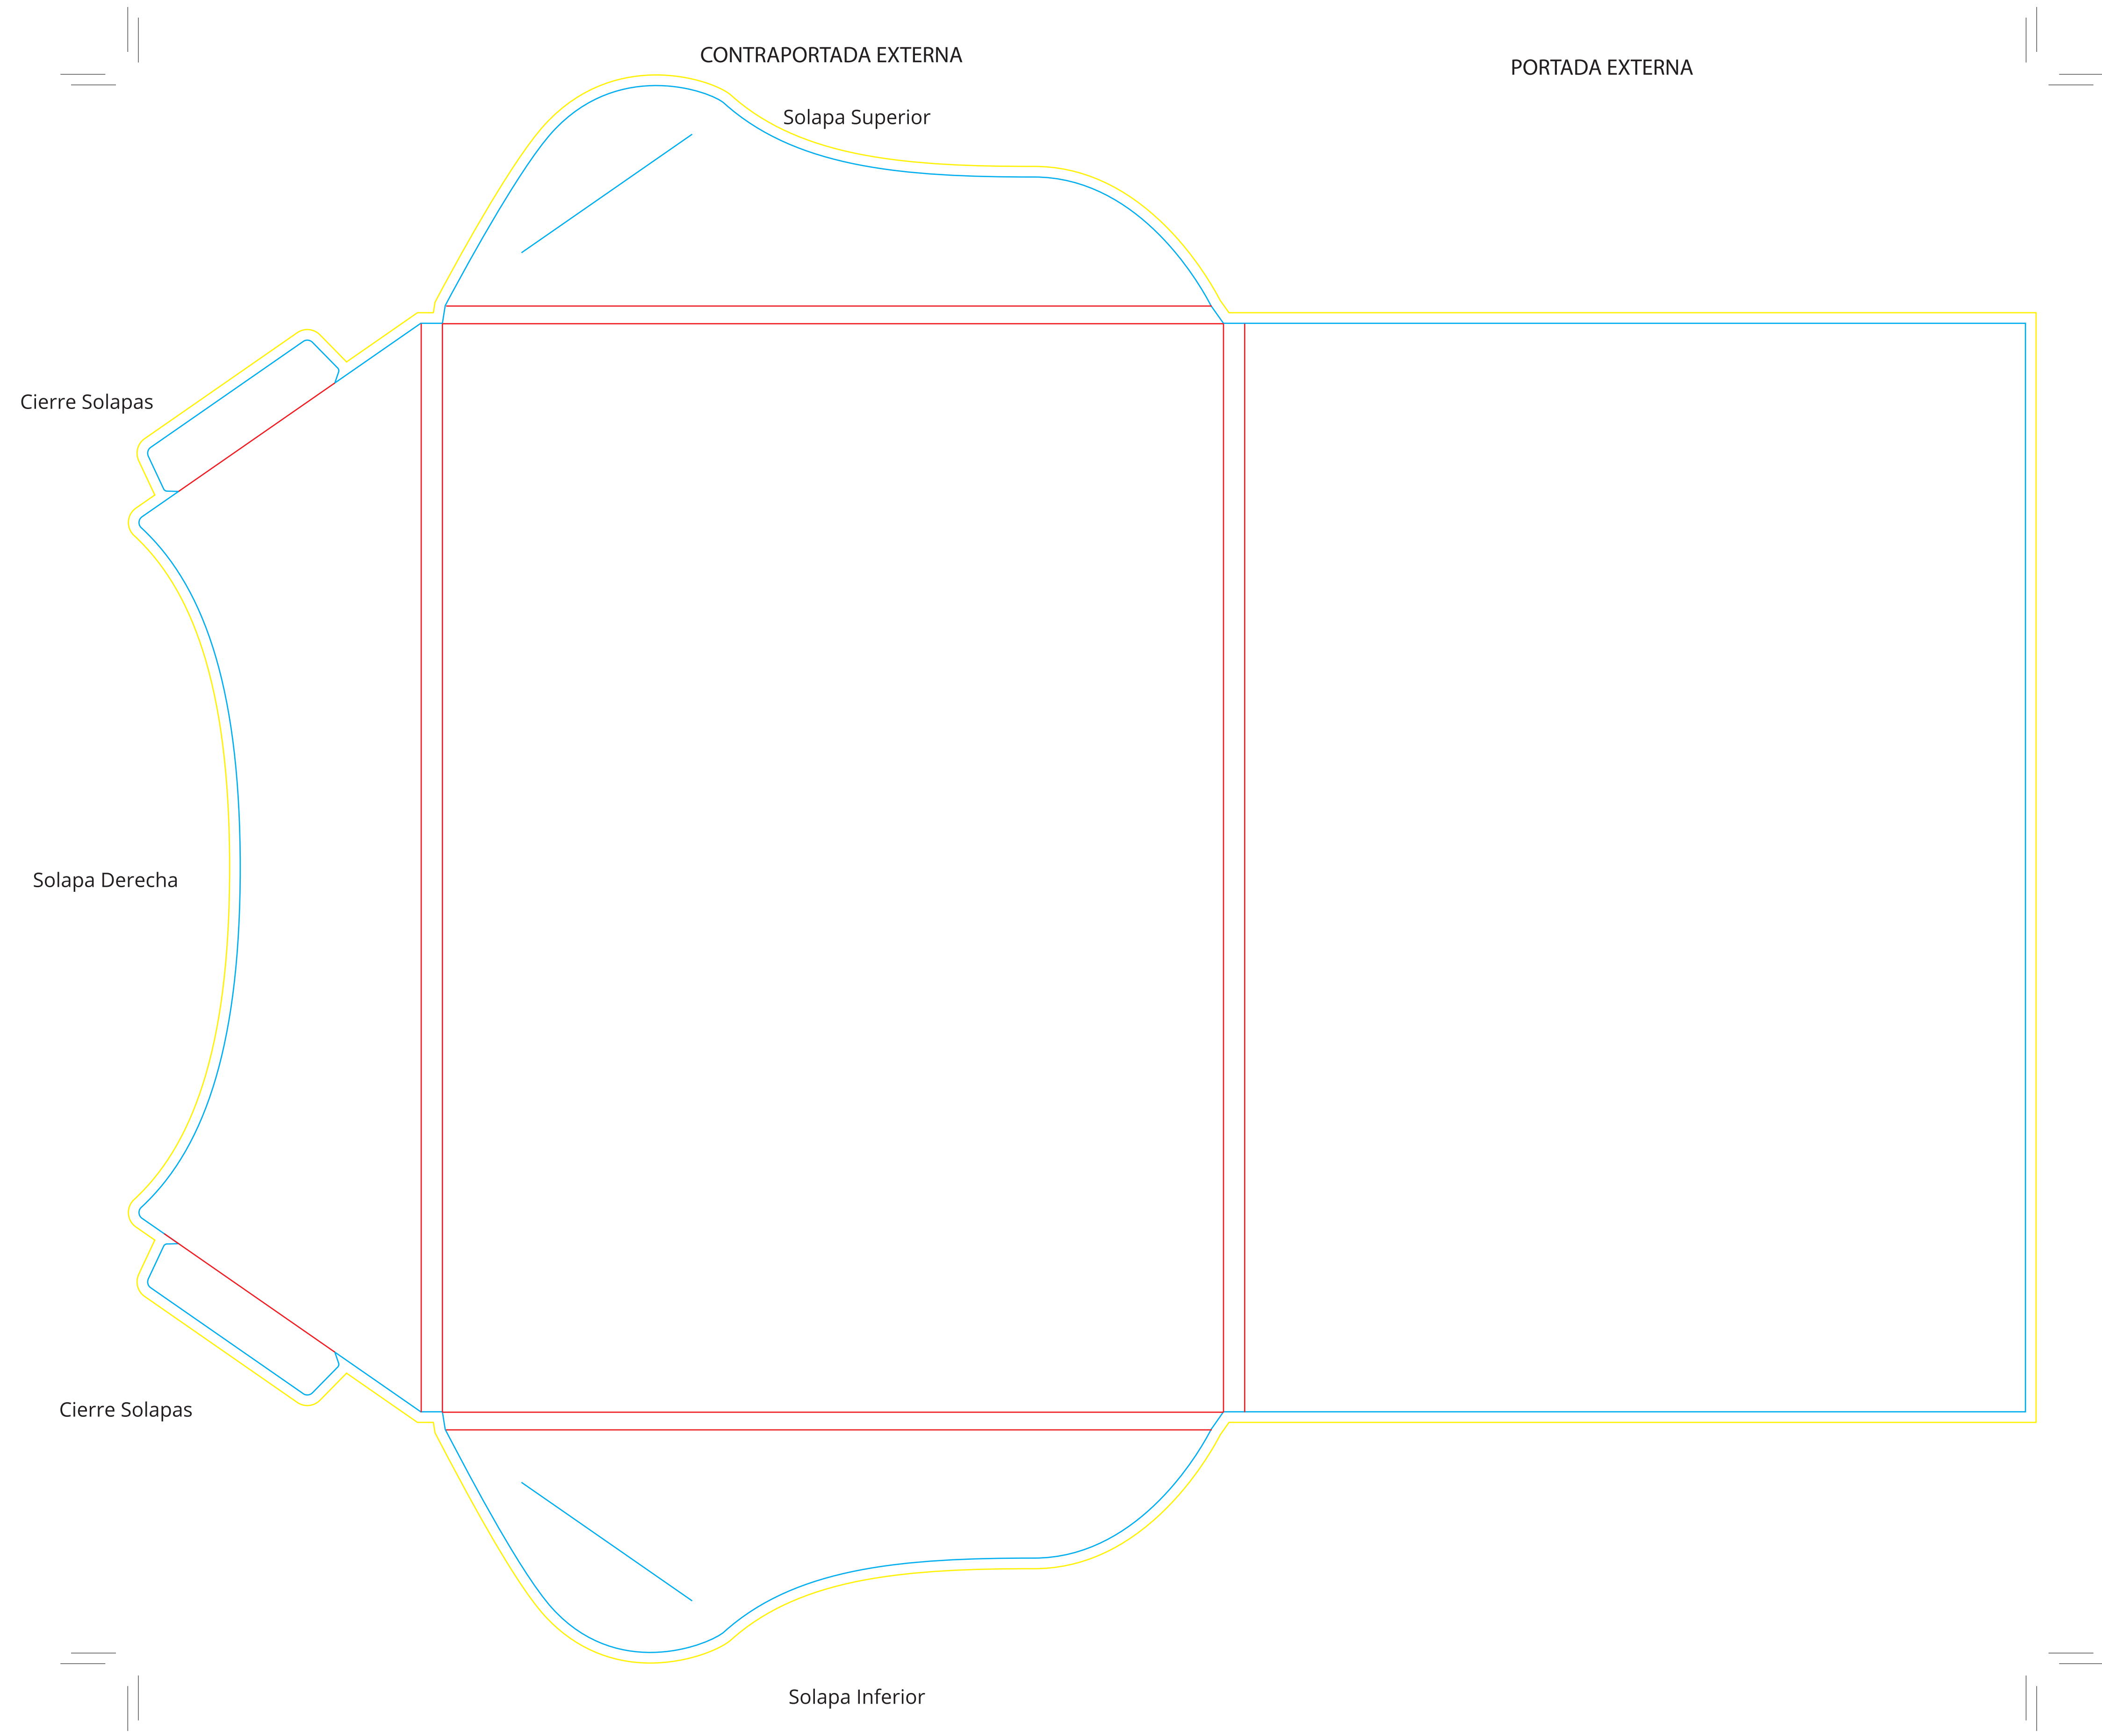

EJEMPLO: EXTERIOR + LINEA DE TROQUEL

i CRPT-1509 .

El documento debe incluir un sangrado de 3 mm e imágenes a 300 ppp.

-  Sangrado necesario.
-  Zona máxima de diseño.
-  Hendidos.

- Página 1: Información. Ejemplo de cara exterior + troquel.
- Página 2: CMYK exterior.
- Página 3: CMYK interior.
- Página 4: Troquel exterior.
- Página 5: Troquel interior.

EXTERIOR

INTERIOR