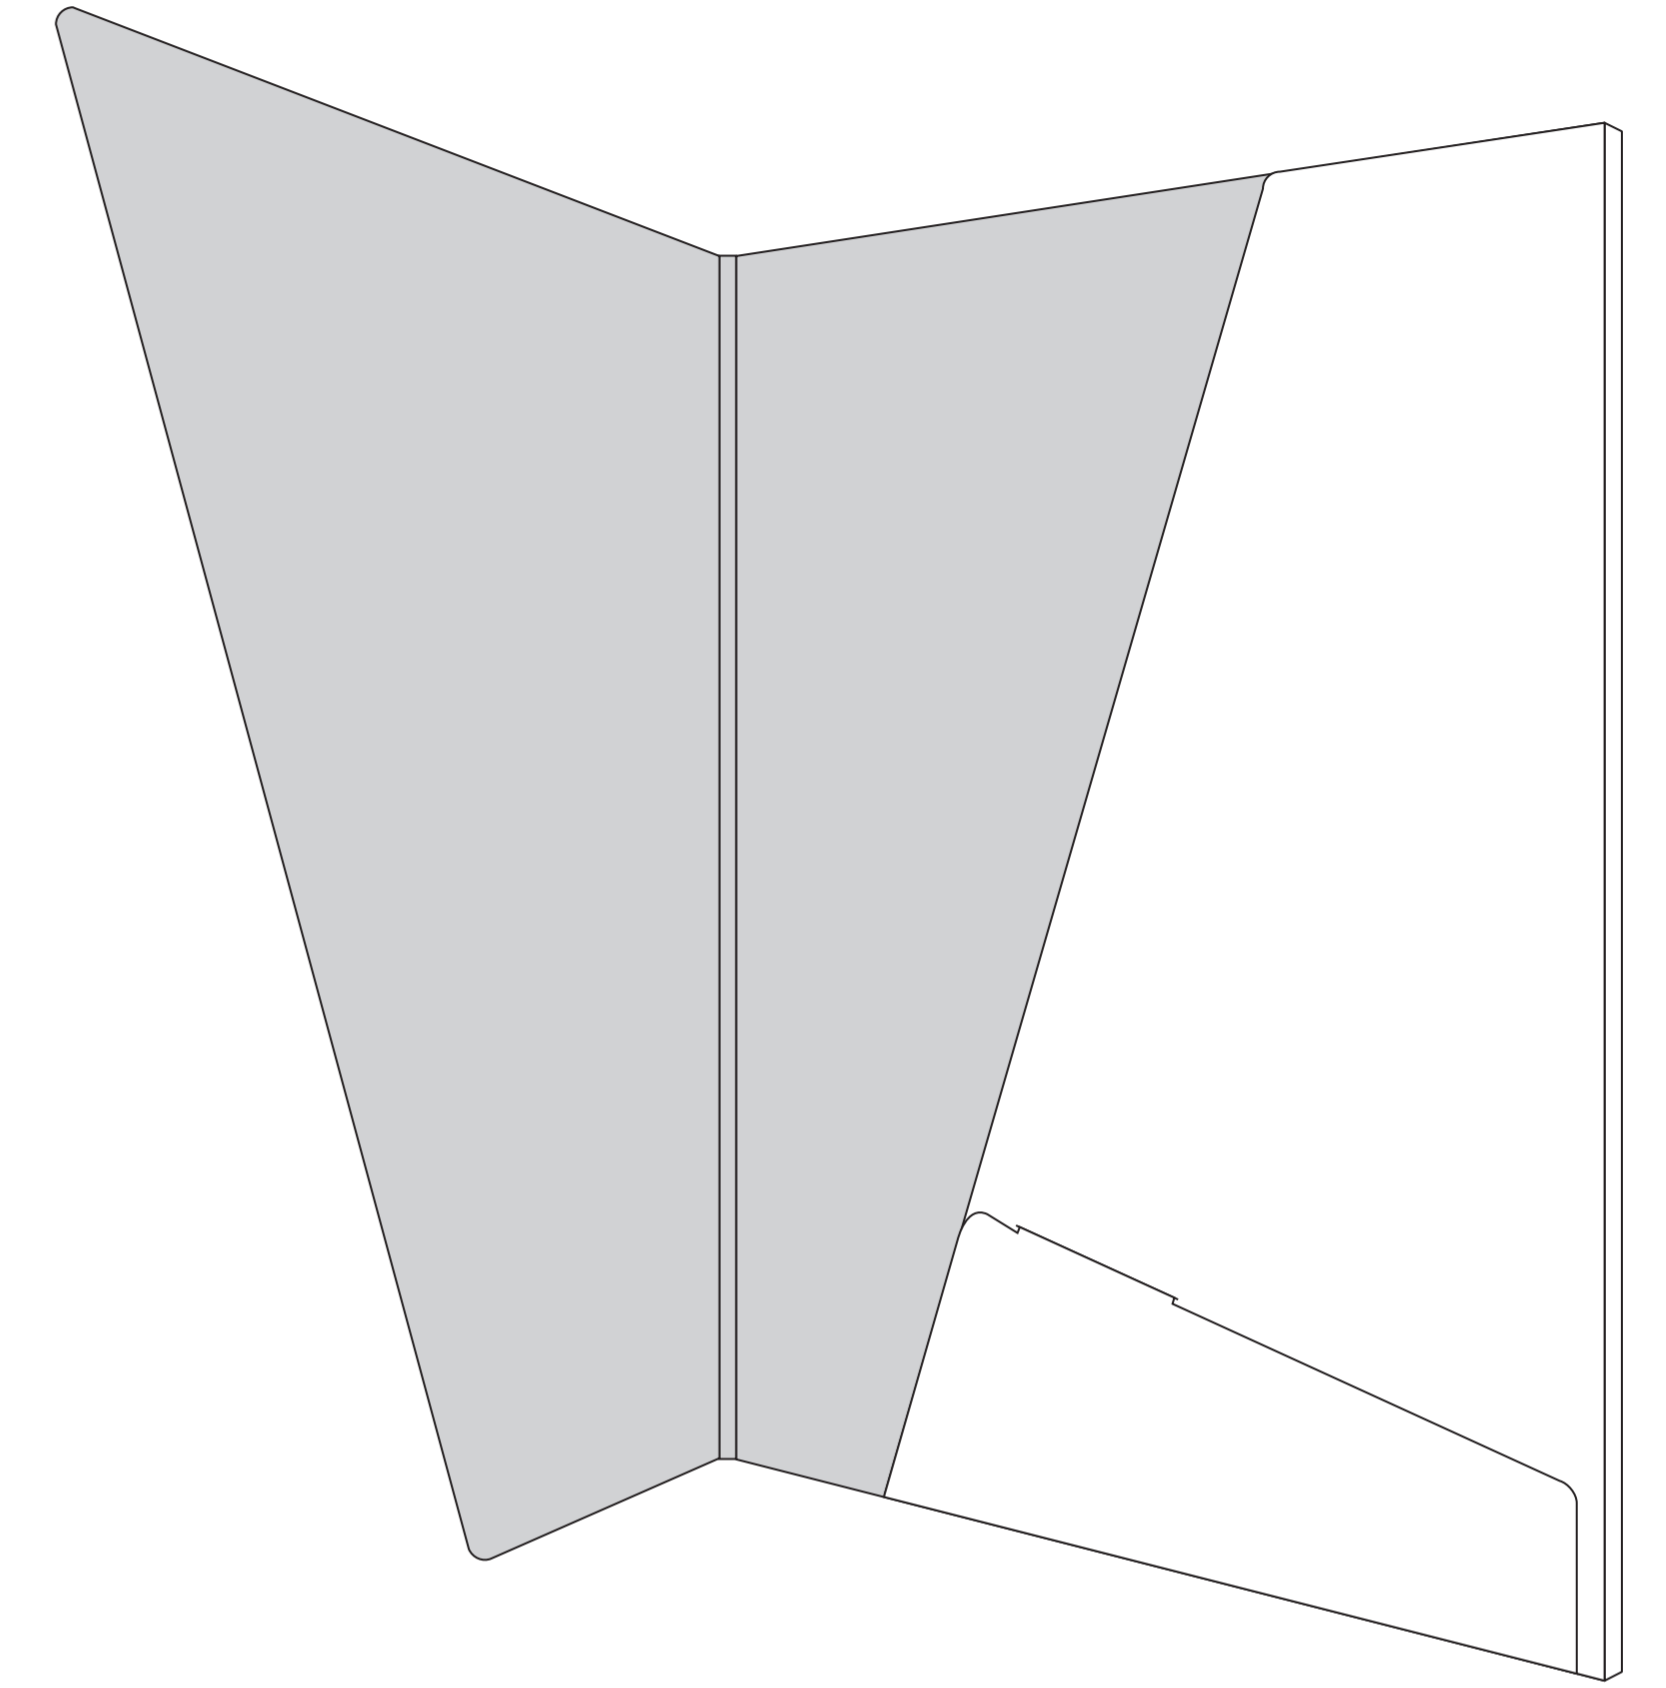

EJEMPLO: EXTERIOR + LINEA DE TROQUEL

CONTRAPORTADA EXTERIOR

PORTADA EXTERIOR

i CRPT-1704.

El documento debe incluir un sangrado de 3 mm e imágenes a 300 ppp.

-  Sangrado necesario.
-  Zona máxima de diseño.
-  Hendidos.

- Página 1: Información. Ejemplo de cara exterior + troquel.
- Página 2: CMYK exterior.
- Página 3: CMYK interior.
- Página 4: Troquel exterior.
- Página 5: Troquel interior.

EXTERIOR

INTERIOR