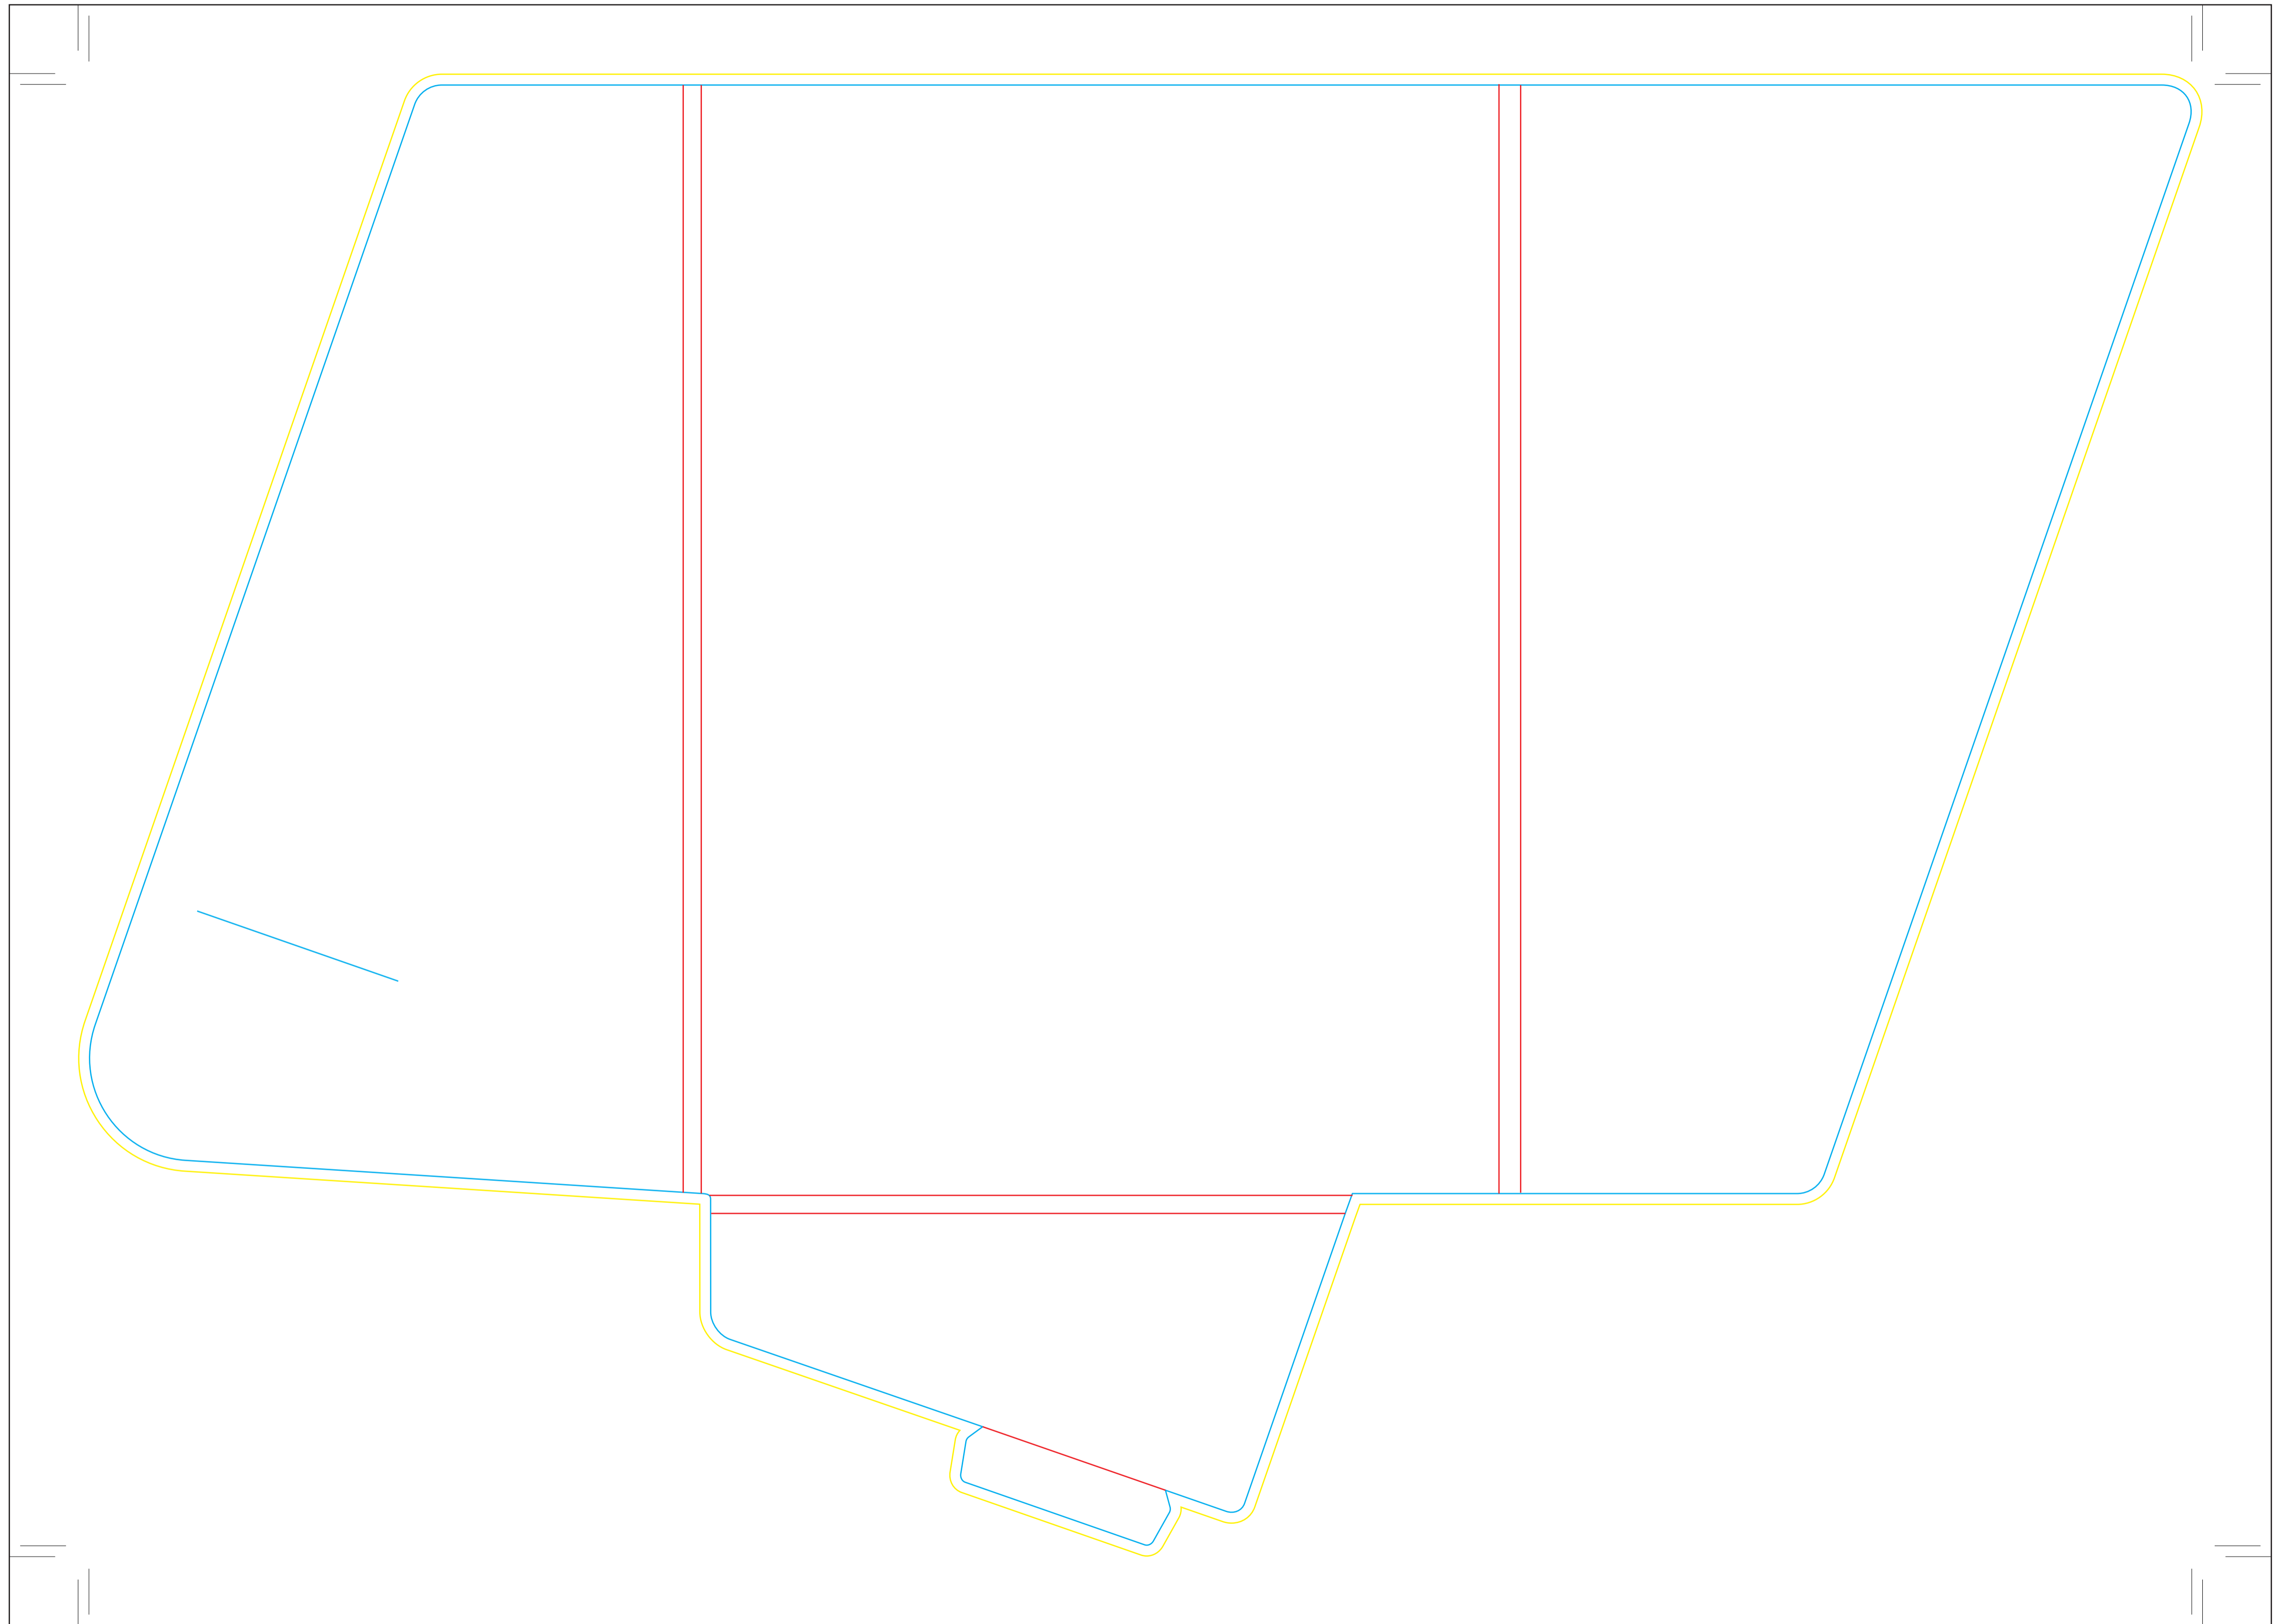

EJEMPLO: EXTERIOR + LINEA DE TROQUEL

CONTRAPORTADA EXTERIOR

PORTADA EXTERIOR

i CRPT-1704.

El documento debe incluir un sangrado de 3 mm e imágenes a 300 ppp.

-  Sangrado necesario.
-  Zona máxima de diseño.
-  Hendidos.

- Página 1: Información. Ejemplo de cara exterior + troquel.
- Página 2: CMYK exterior.
- Página 3: CMYK interior.
- Página 4: Troquel exterior.
- Página 5: Troquel interior.

EXTERIOR

INTERIOR