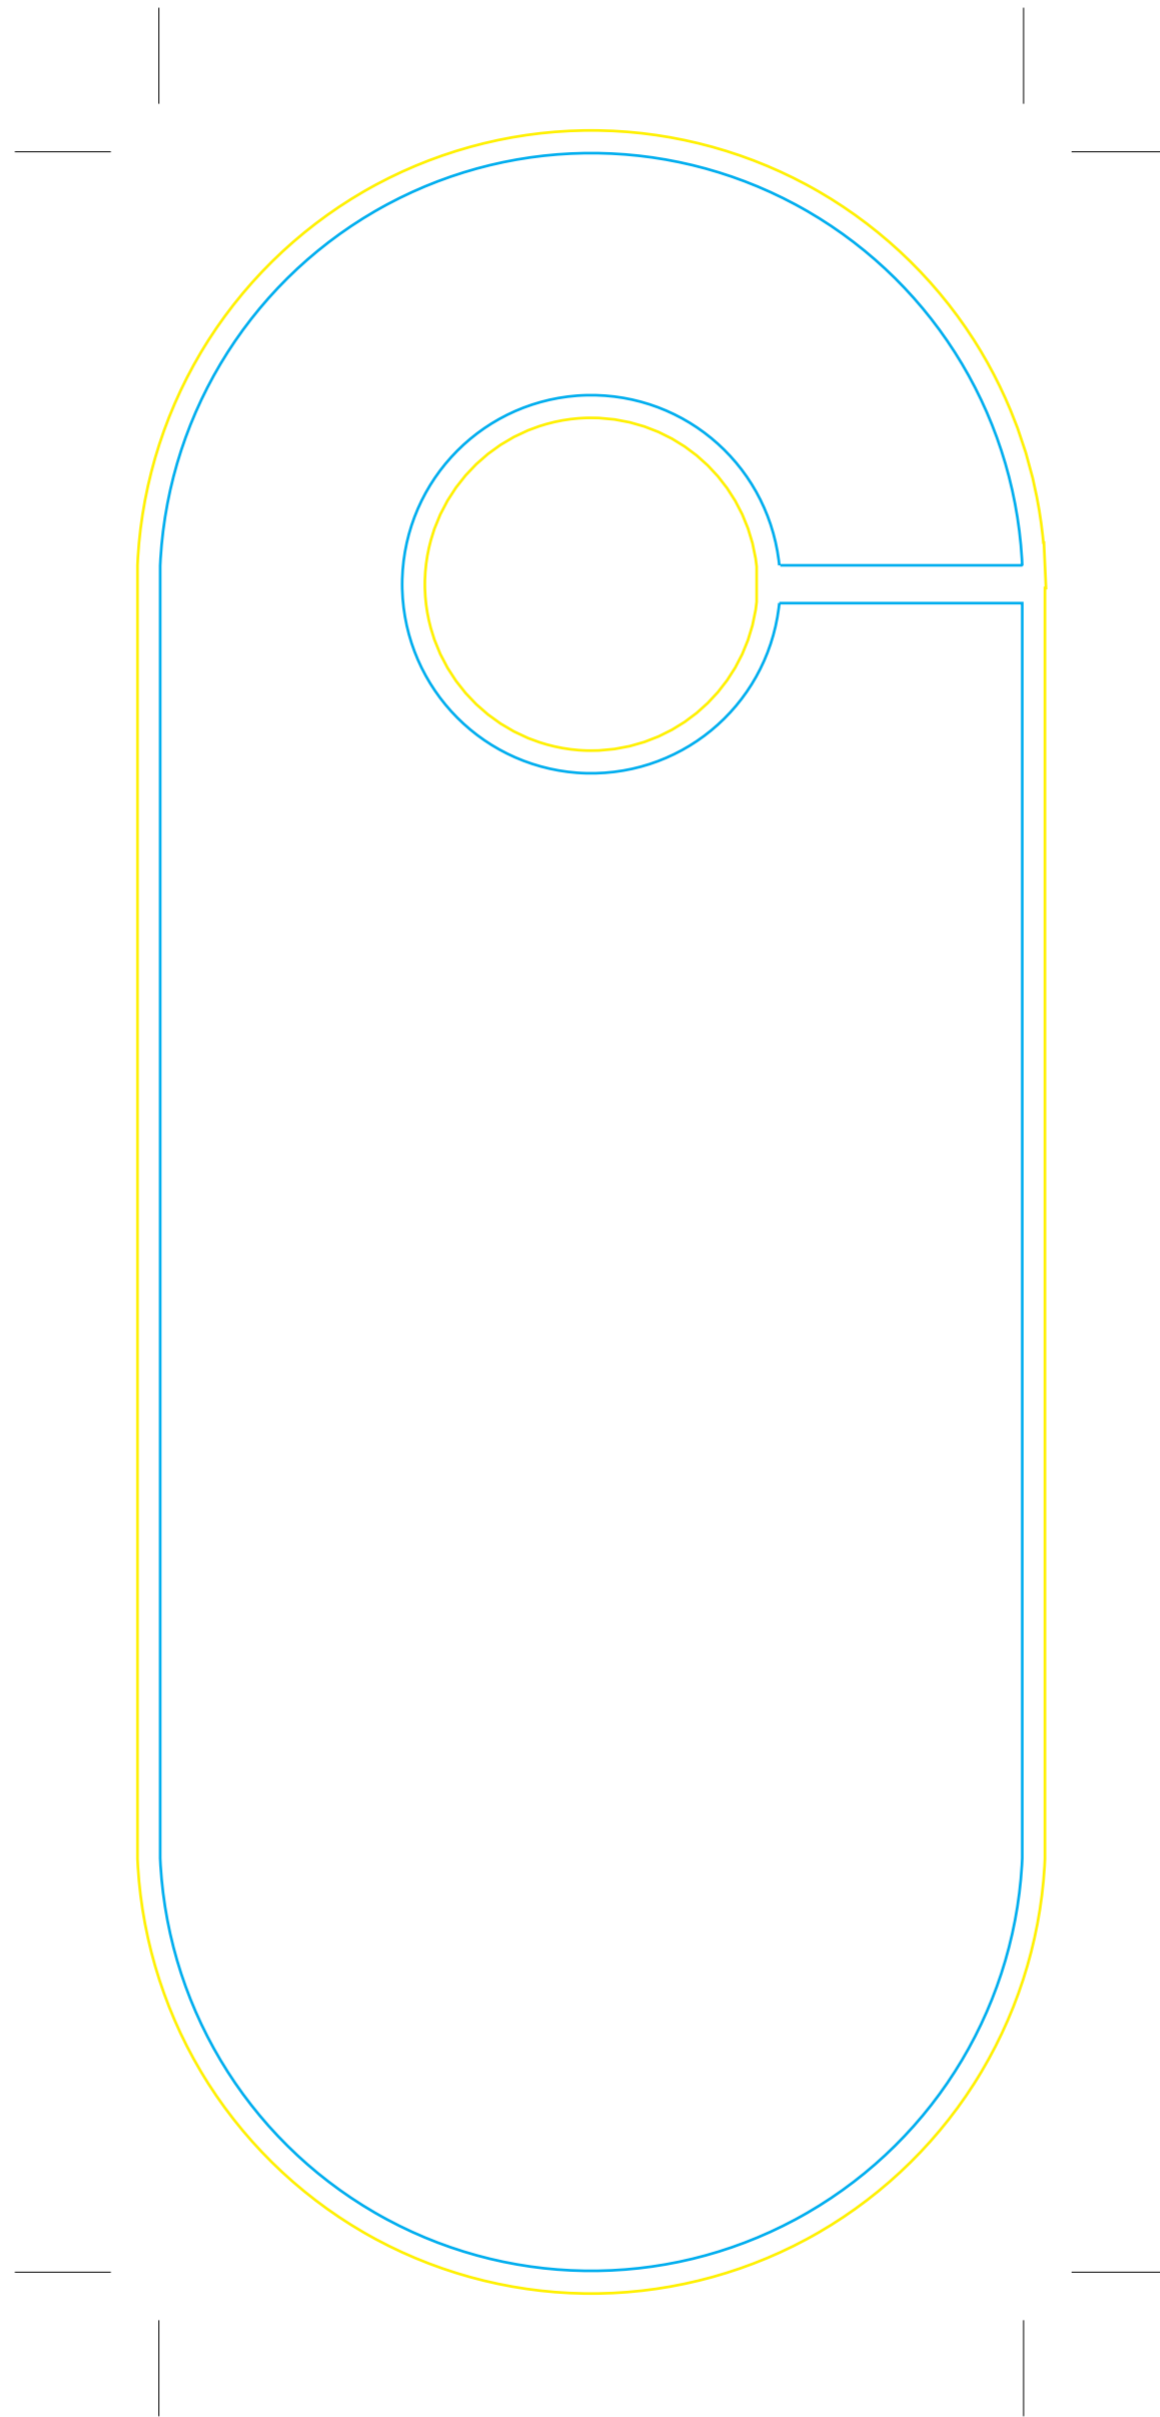

Nombre : Colgador puerta óvalo

Medida: 11.4 x 28 cm

El documento debe incluir un sangrado de 3 mm e imágenes a 300 ppp.

-  Sangrado necesario.
-  Zona máxima de diseño.