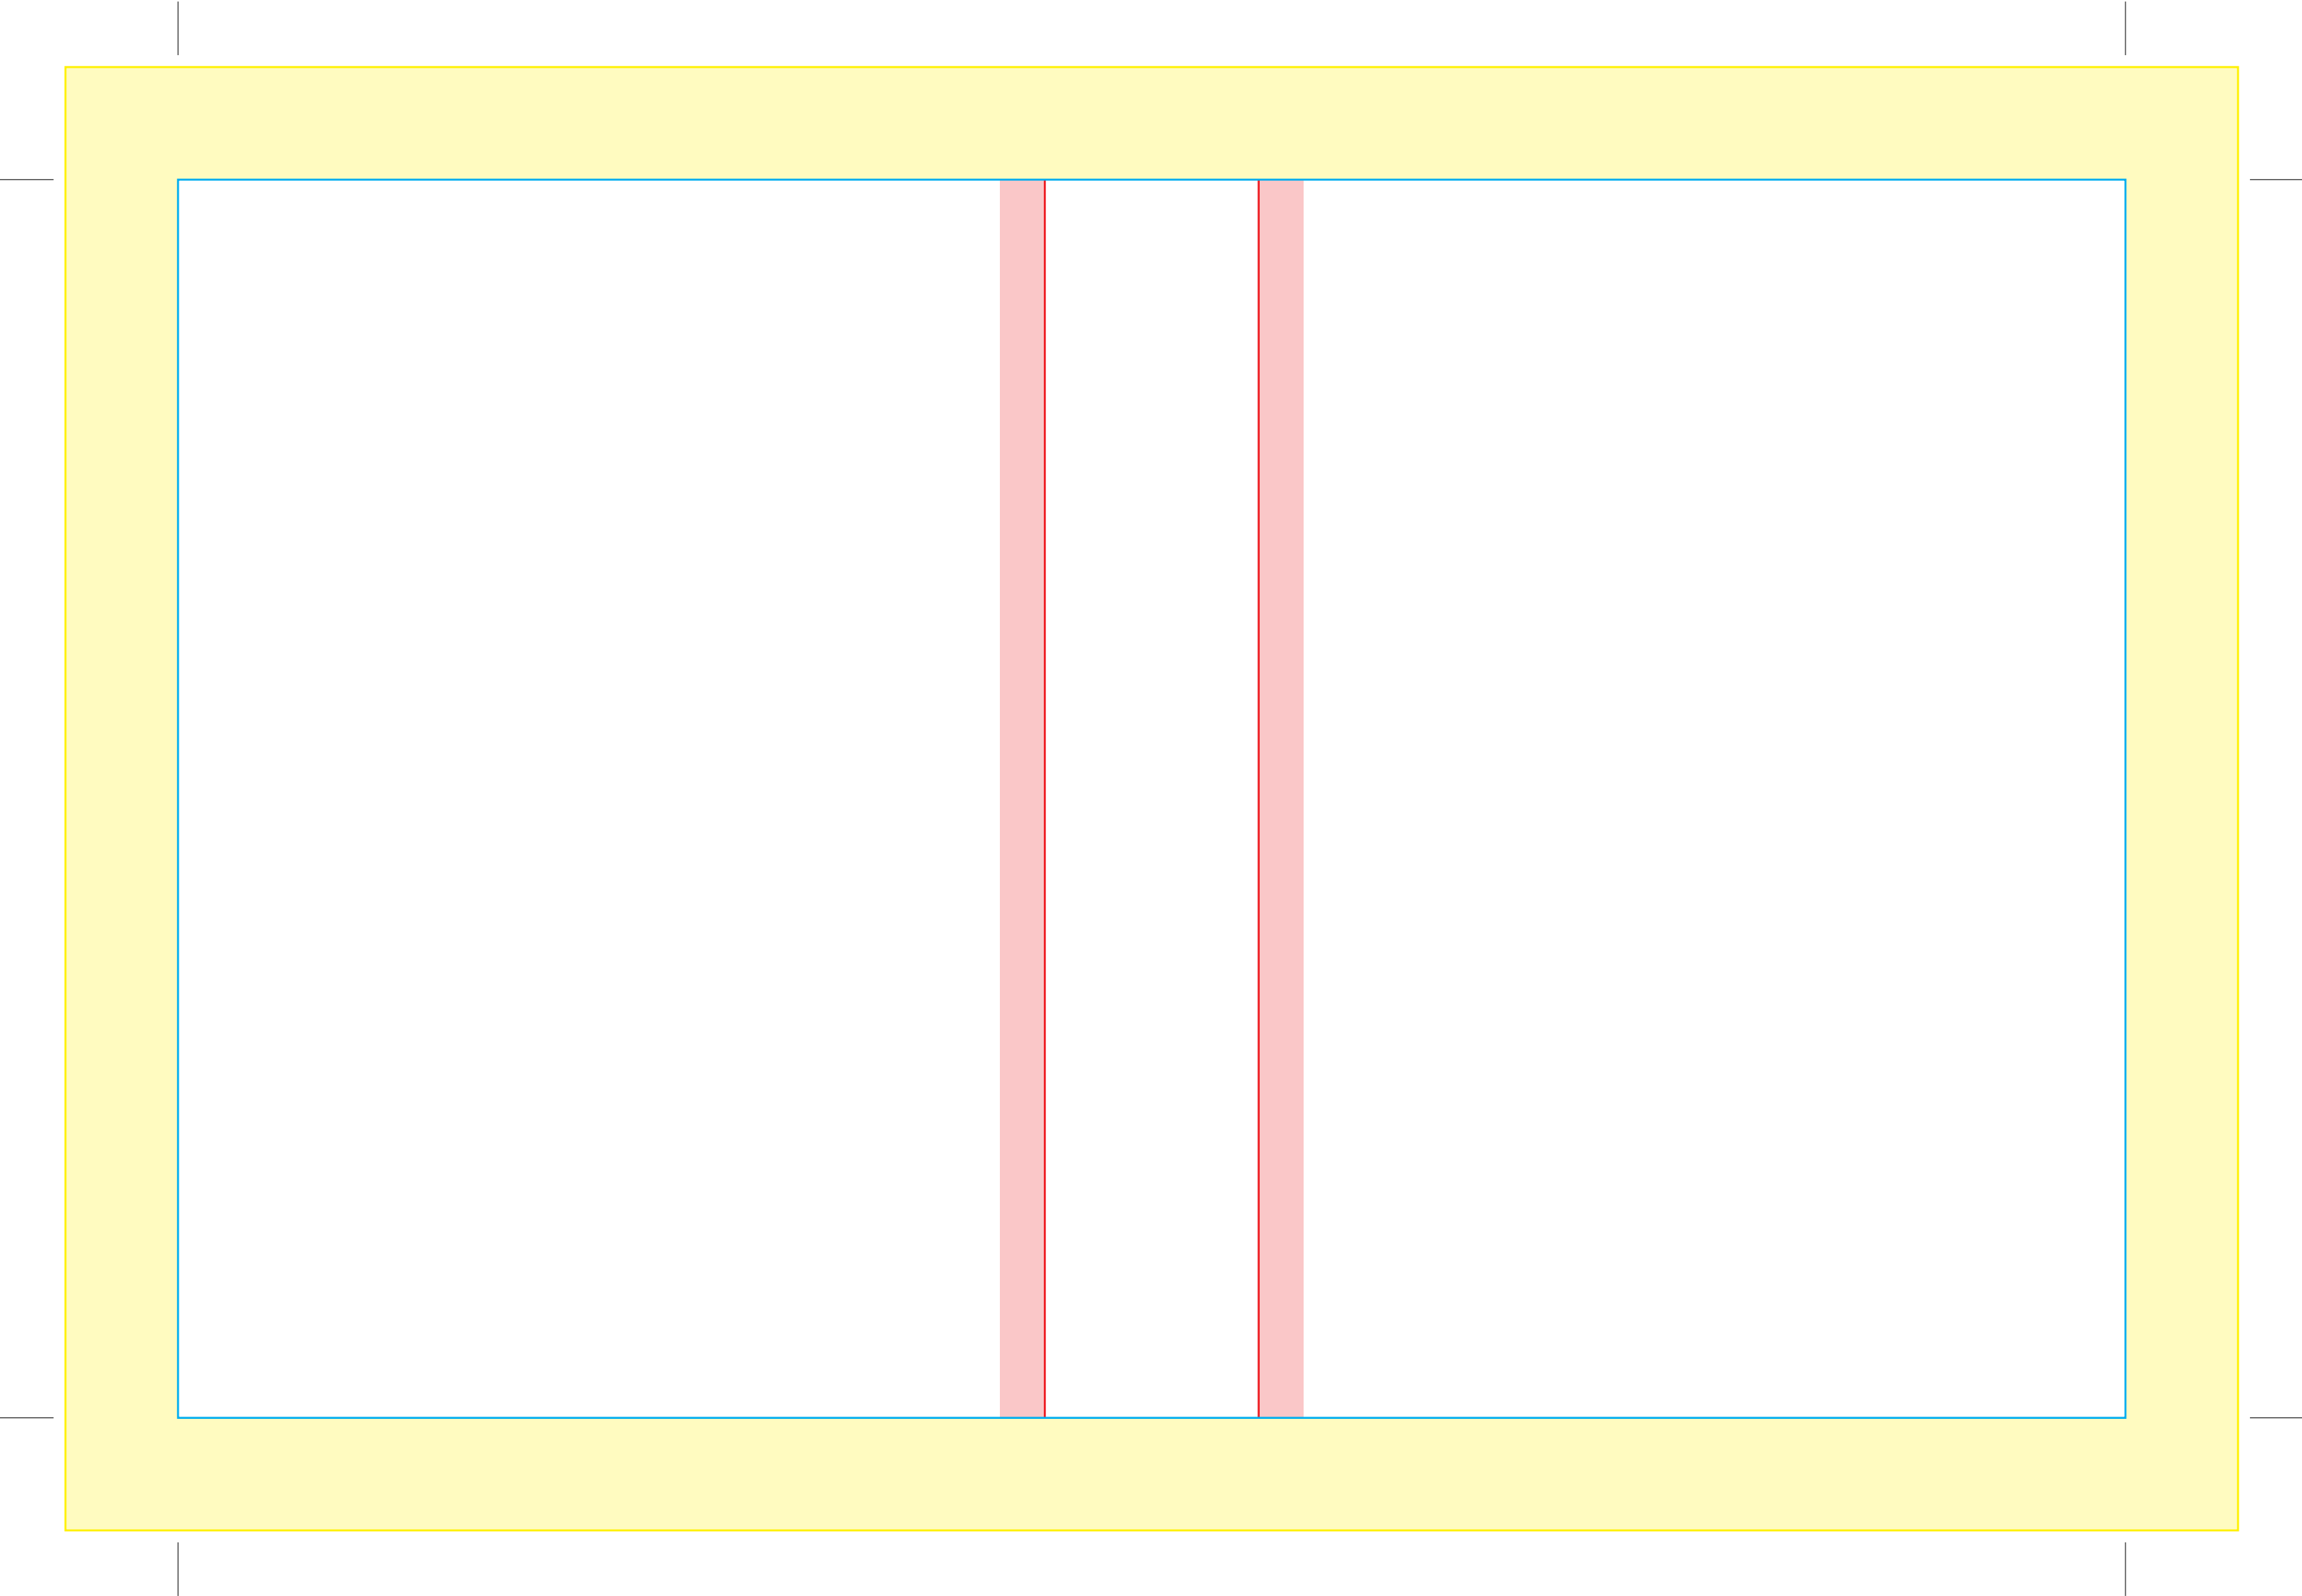

EXTERIOR

CONTRAPORTADA

PORTADA

i Tapa dura A5 con lomo de 3,8 cm.
El documento debe incluir un sangrado de 3 mm e imágenes a 300 ppp.

- Zona de diseño.
- Línea de hendido.
- Zona de hendido.
- Zona de sangrado (necesaria para contracolar).