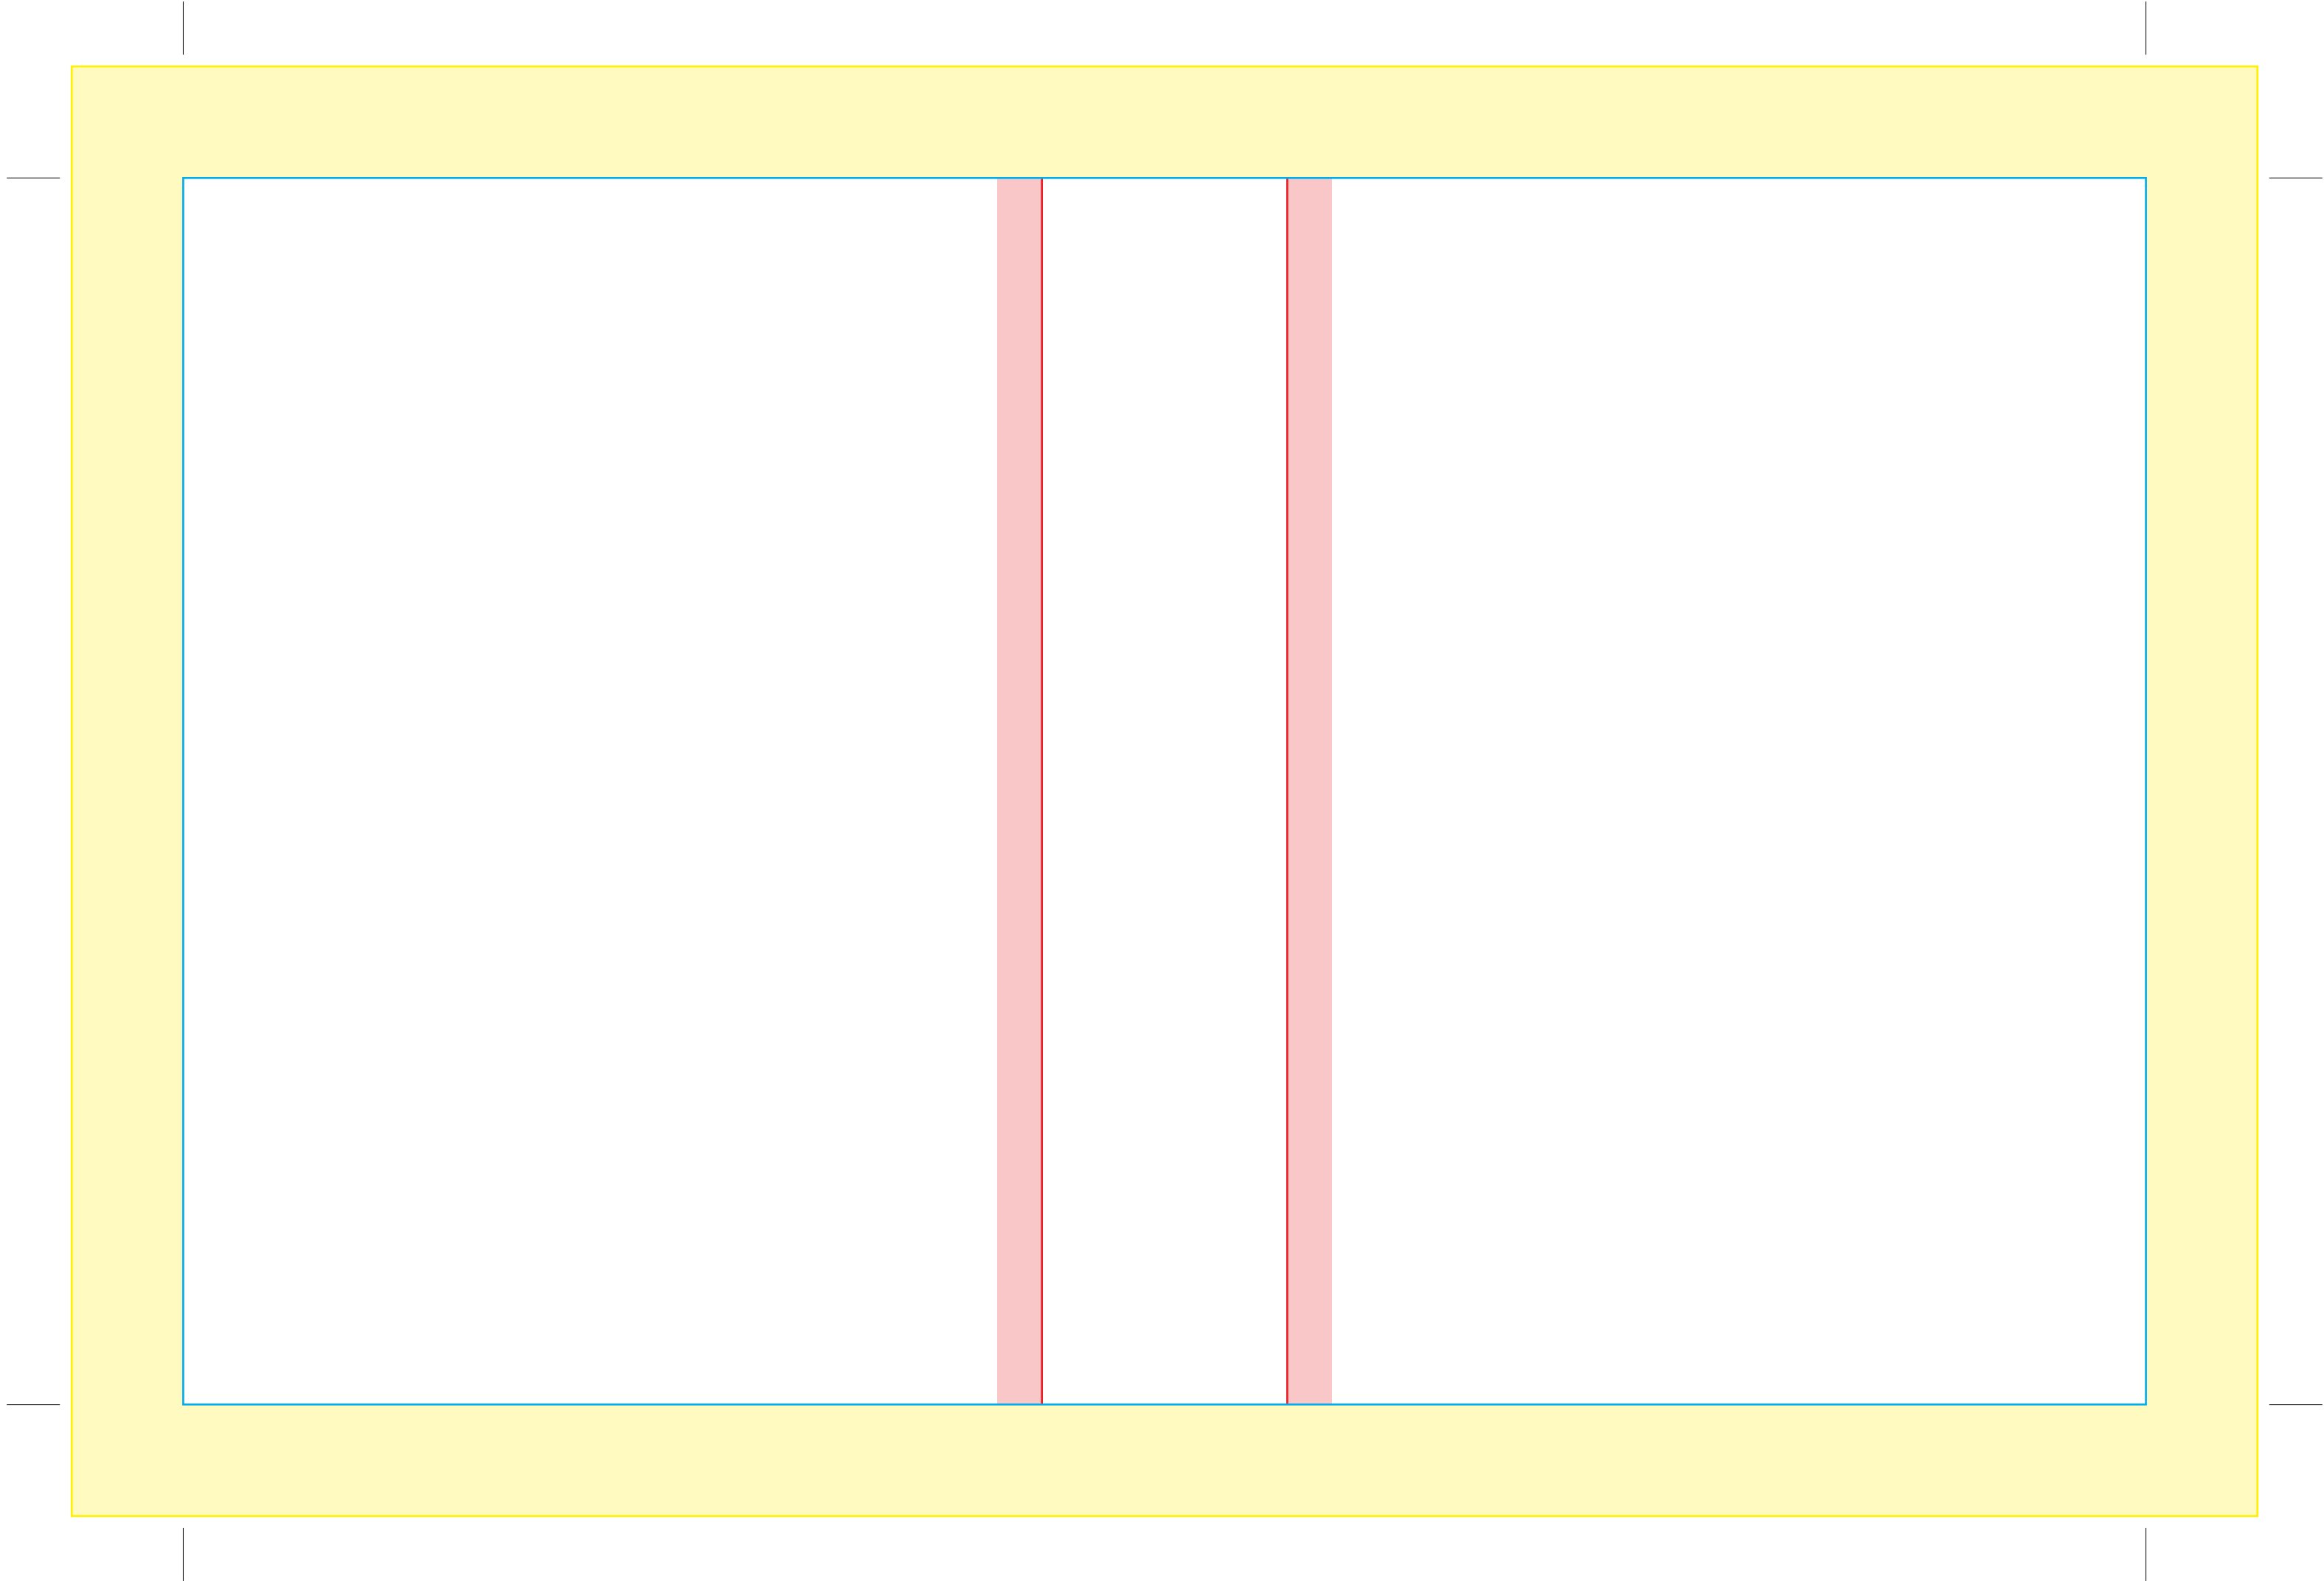

EXTERIOR

CONTRAPORTADA

PORTADA

- i** Tapa dura A5 con lomo de 4,4 cm.  
El documento debe incluir un sangrado de 3 mm e imágenes a 300 ppp.
- Zona de diseño.
- Línea de hendido.
- Zona de hendido.
- Zona de sangrado (necesaria para contracolar).