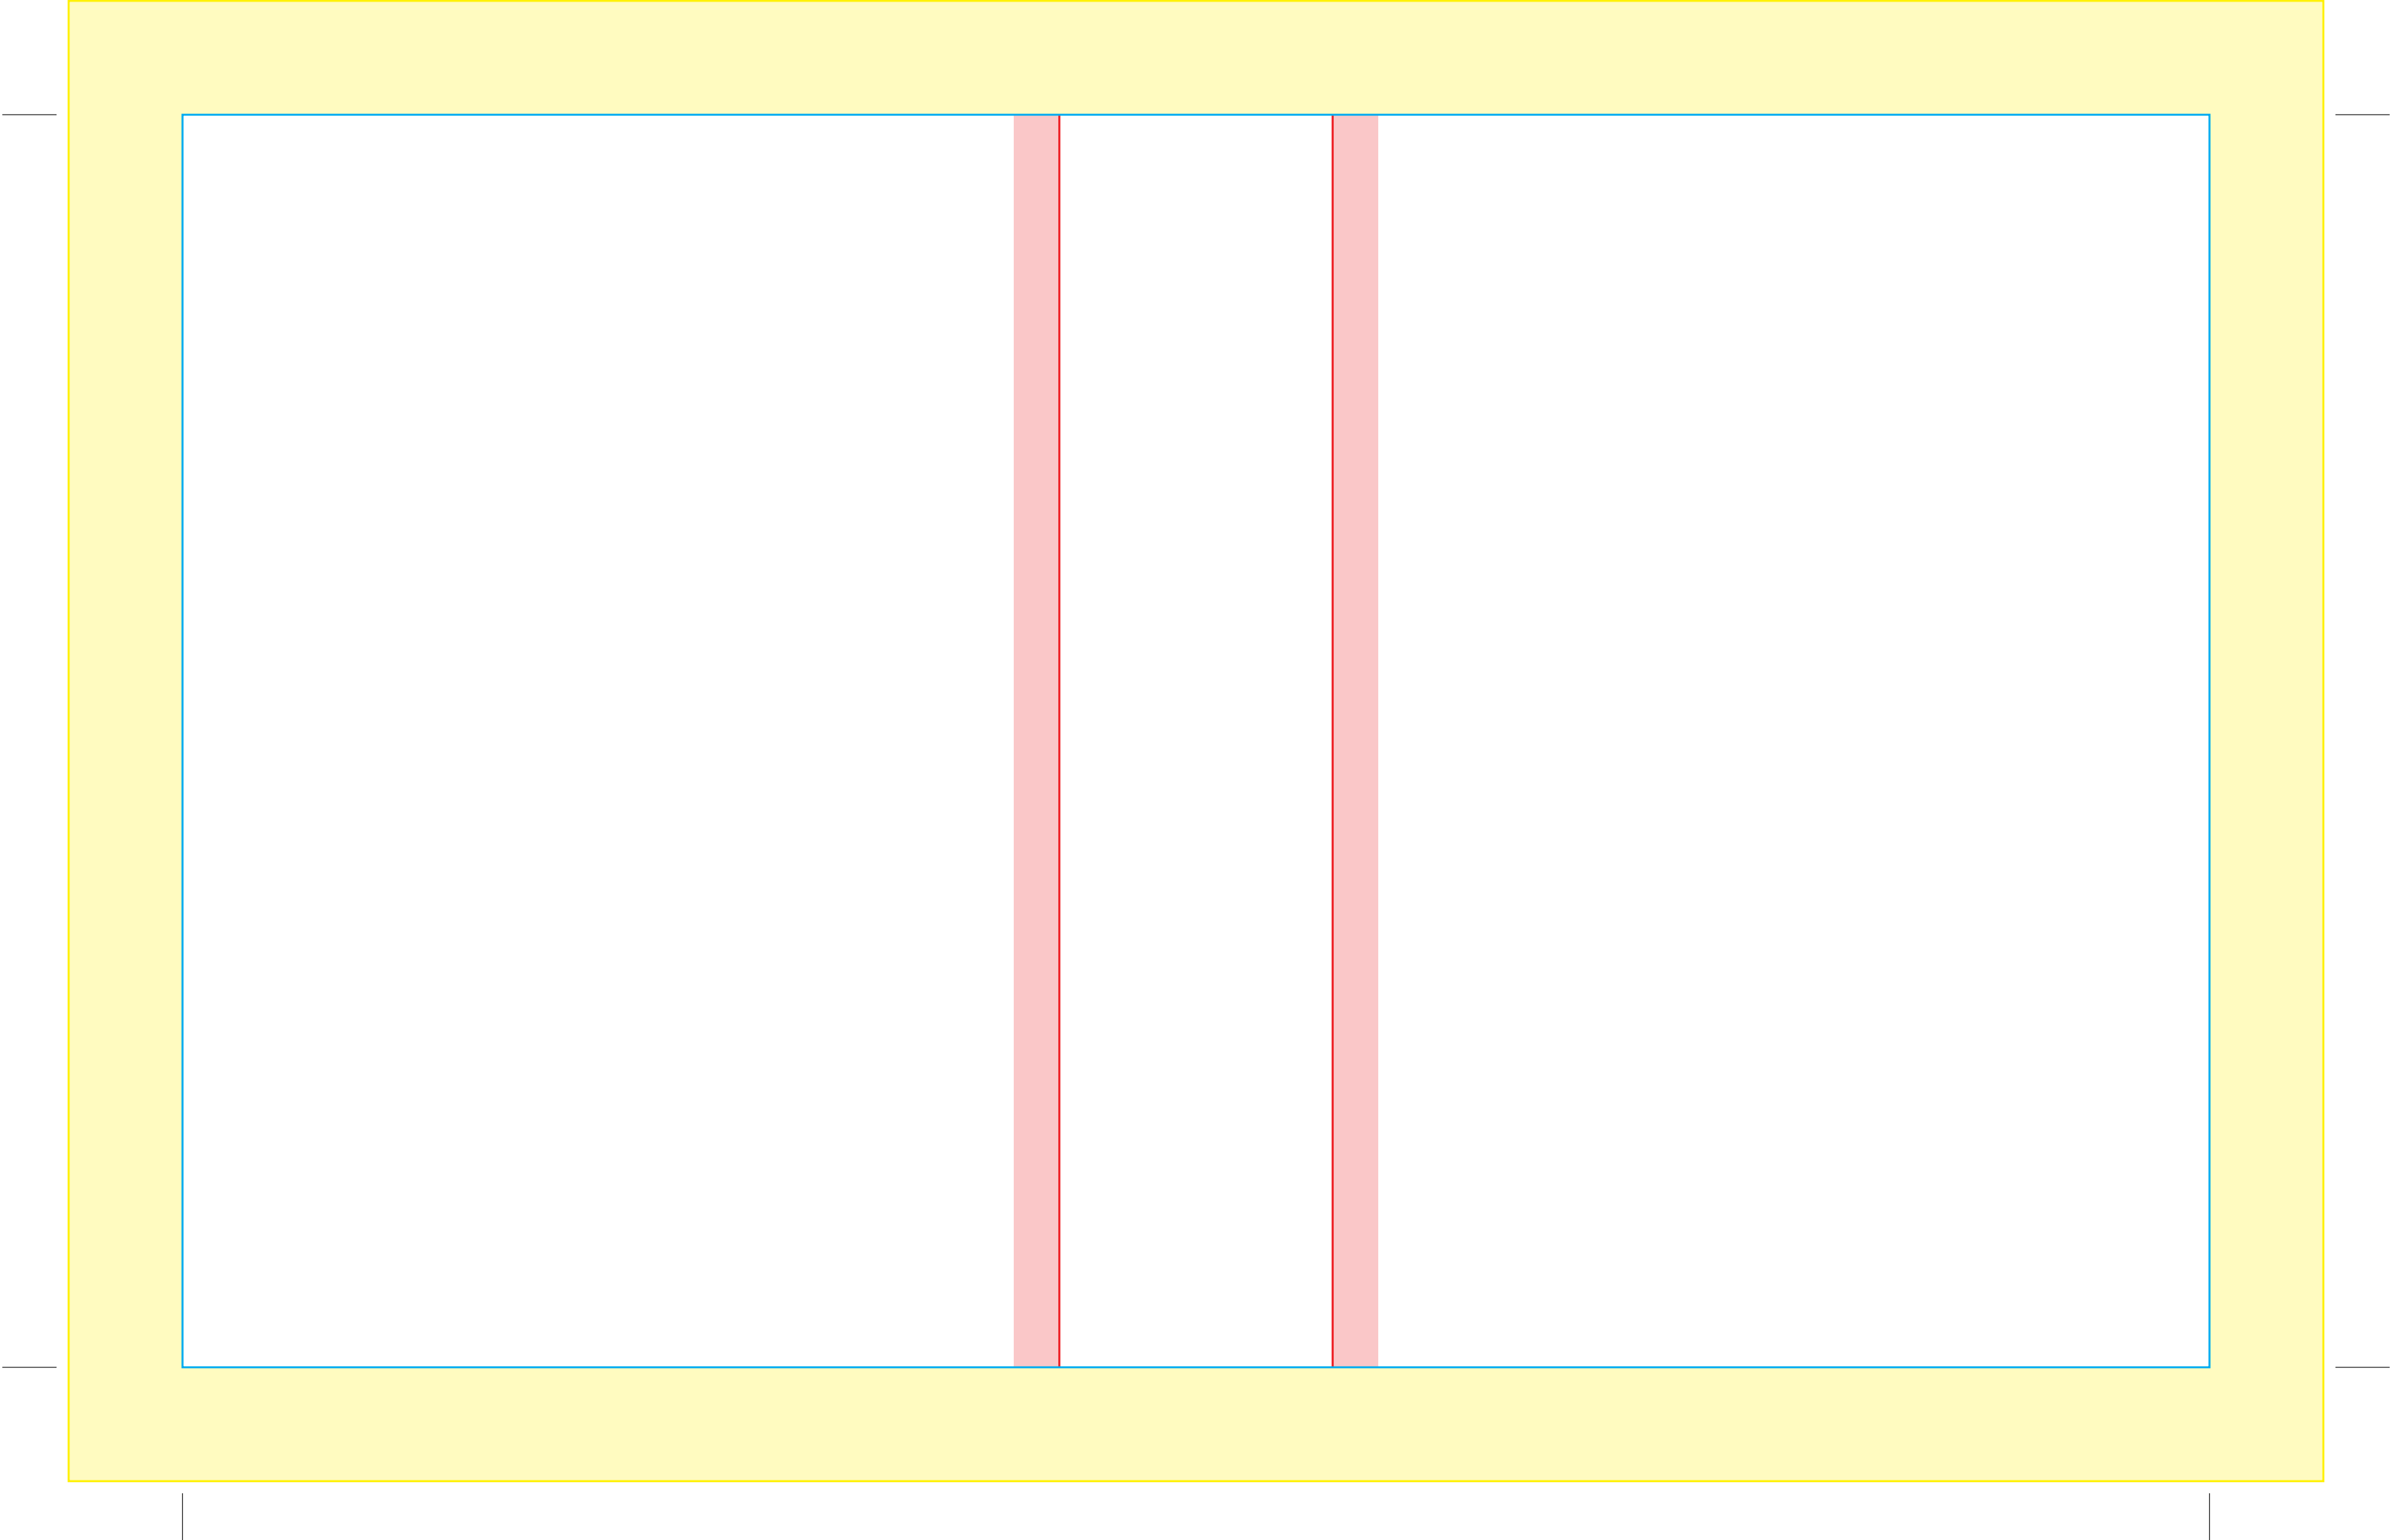

EXTERIOR

CONTRAPORTADA

PORTADA

- i Tapa dura A5 con lomo de 4,8 cm.**  
El documento debe incluir un sangrado de 3 mm e imágenes a 300 ppp.
- Zona de diseño.
- Línea de hendido.
- Zona de hendido.
- Zona de sangrado (necesaria para contracolar).