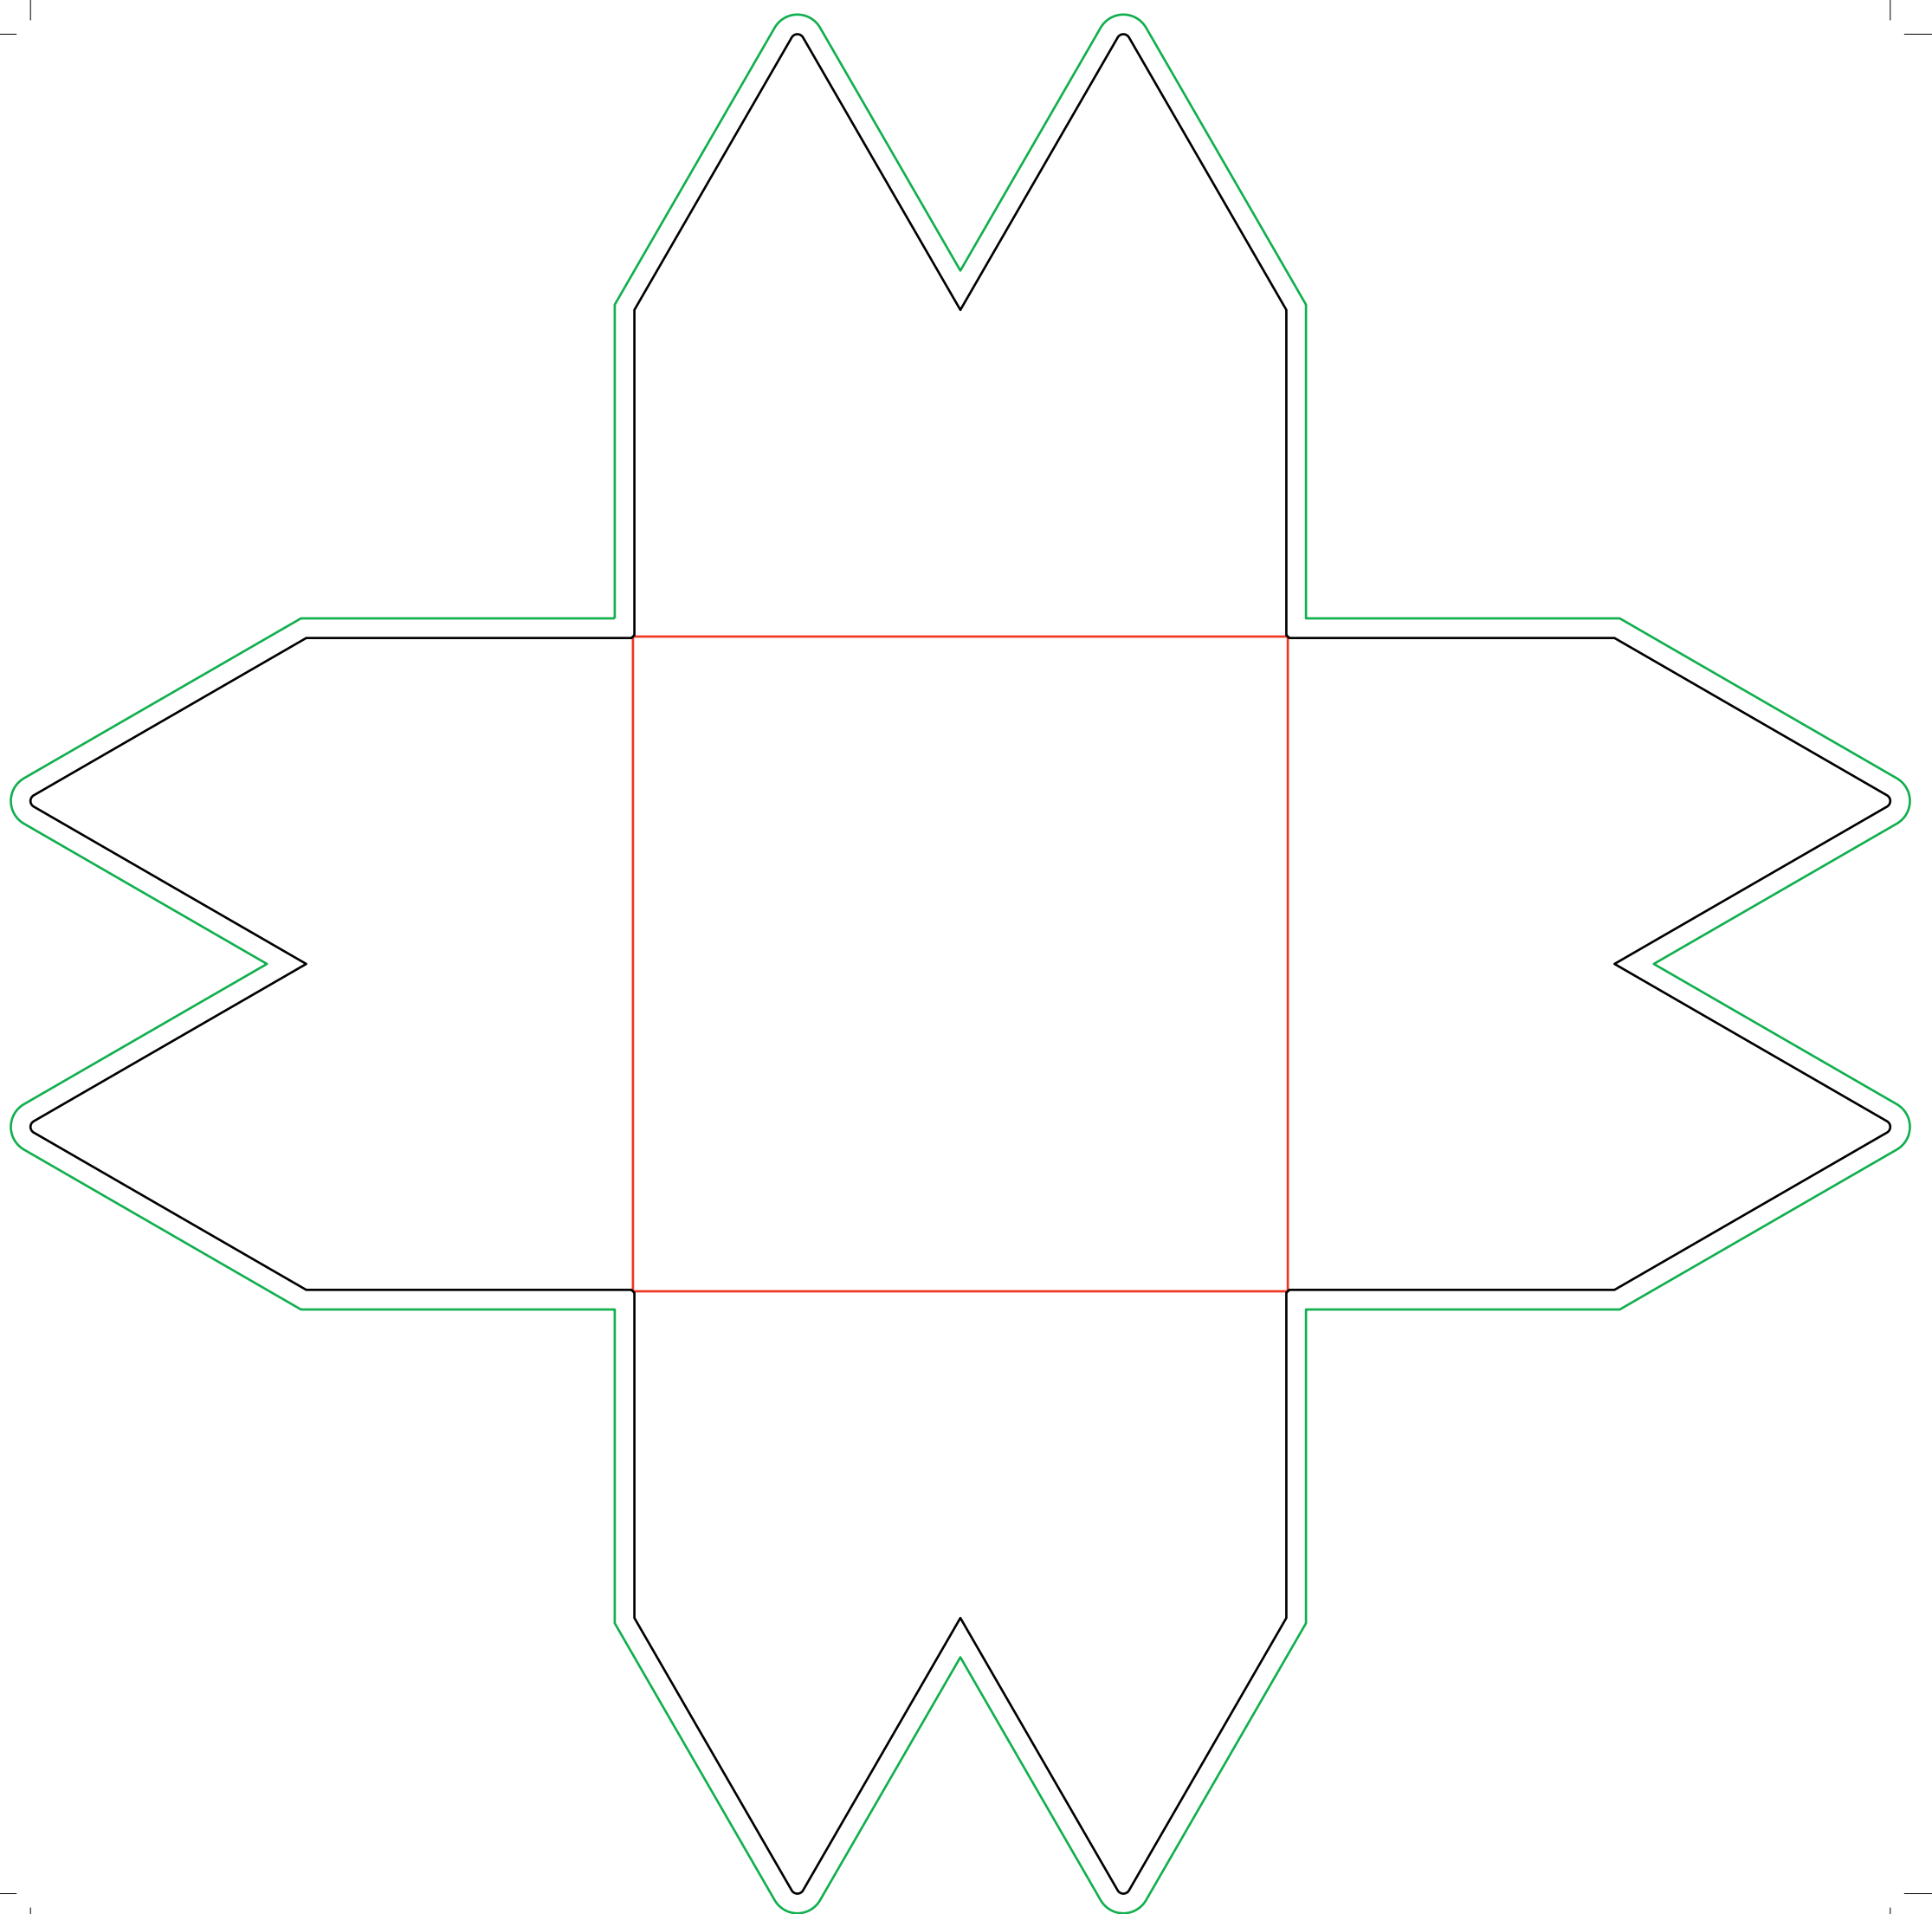

FOLLETO PLEGADO CRUZ 2 PICOS

EXTERIOR

i FOLLETO PLEGADO CRUZ 2 PICOS

Talla: S - Medida: 10x10 cm

El documento debe incluir un sangrado de 3 mm e imágenes a 300 ppp.

— Zona máxima de diseño.

— Hendidos.

— Sangrado necesario.

FOLLETO PLEGADO CRUZ 2 PICOS

INTERIOR

i FOLLETO PLEGADO CRUZ 2 PICOS

Talla: S - Medida: 10x10 cm

El documento debe incluir un sangrado de 3 mm e imágenes a 300 ppp.

— Zona máxima de diseño.

— Hendidos.

— Sangrado necesario.