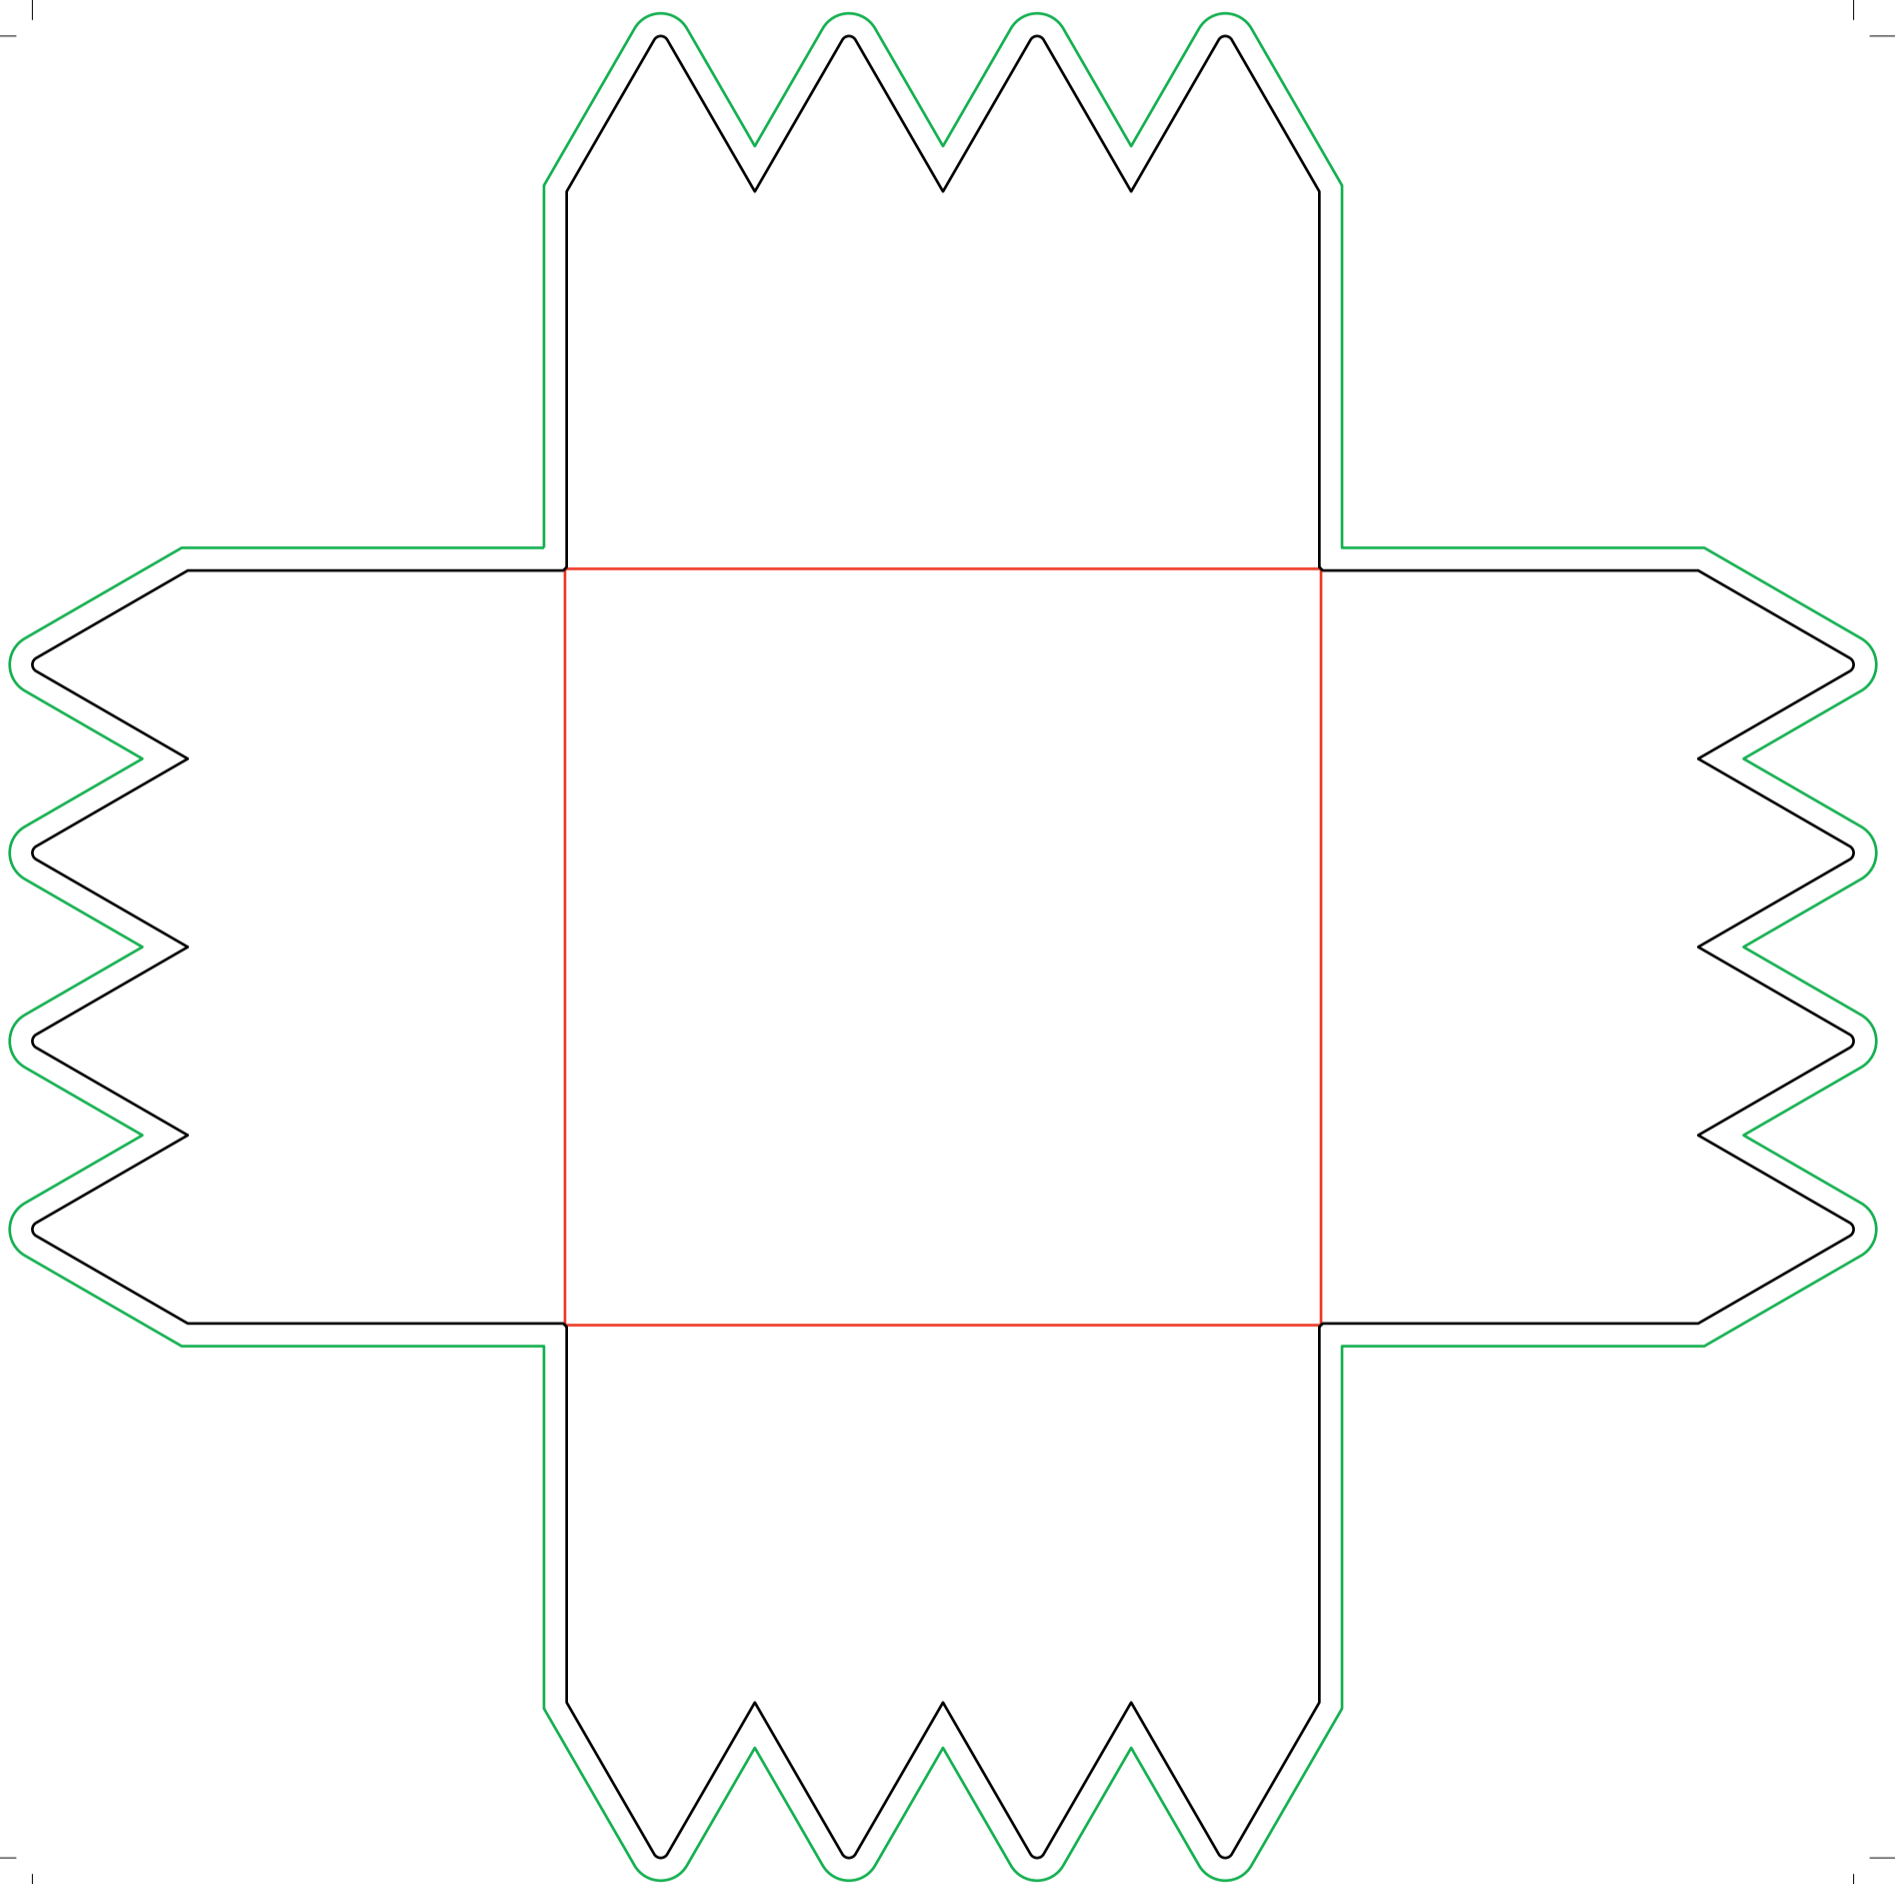

FOLLETO PLEGADO CRUZ 4 PICOS

EXTERIOR

i FOLLETO PLEGADO CRUZ 4 PICOS

Talla: S - Medida: 10x10 cm

El documento debe incluir un sangrado de 3 mm e imágenes a 300 ppp.

- Zona máxima de diseño.
- Hendidos.
- Sangrado necesario.

FOLLETO PLEGADO CRUZ 4 PICOS

INTERIOR

i FOLLETO PLEGADO CRUZ 4 PICOS

Talla: S - Medida: 10x10 cm

El documento debe incluir un sangrado de 3 mm e imágenes a 300 ppp.

- Zona máxima de diseño.
- Hendidos.
- Sangrado necesario.