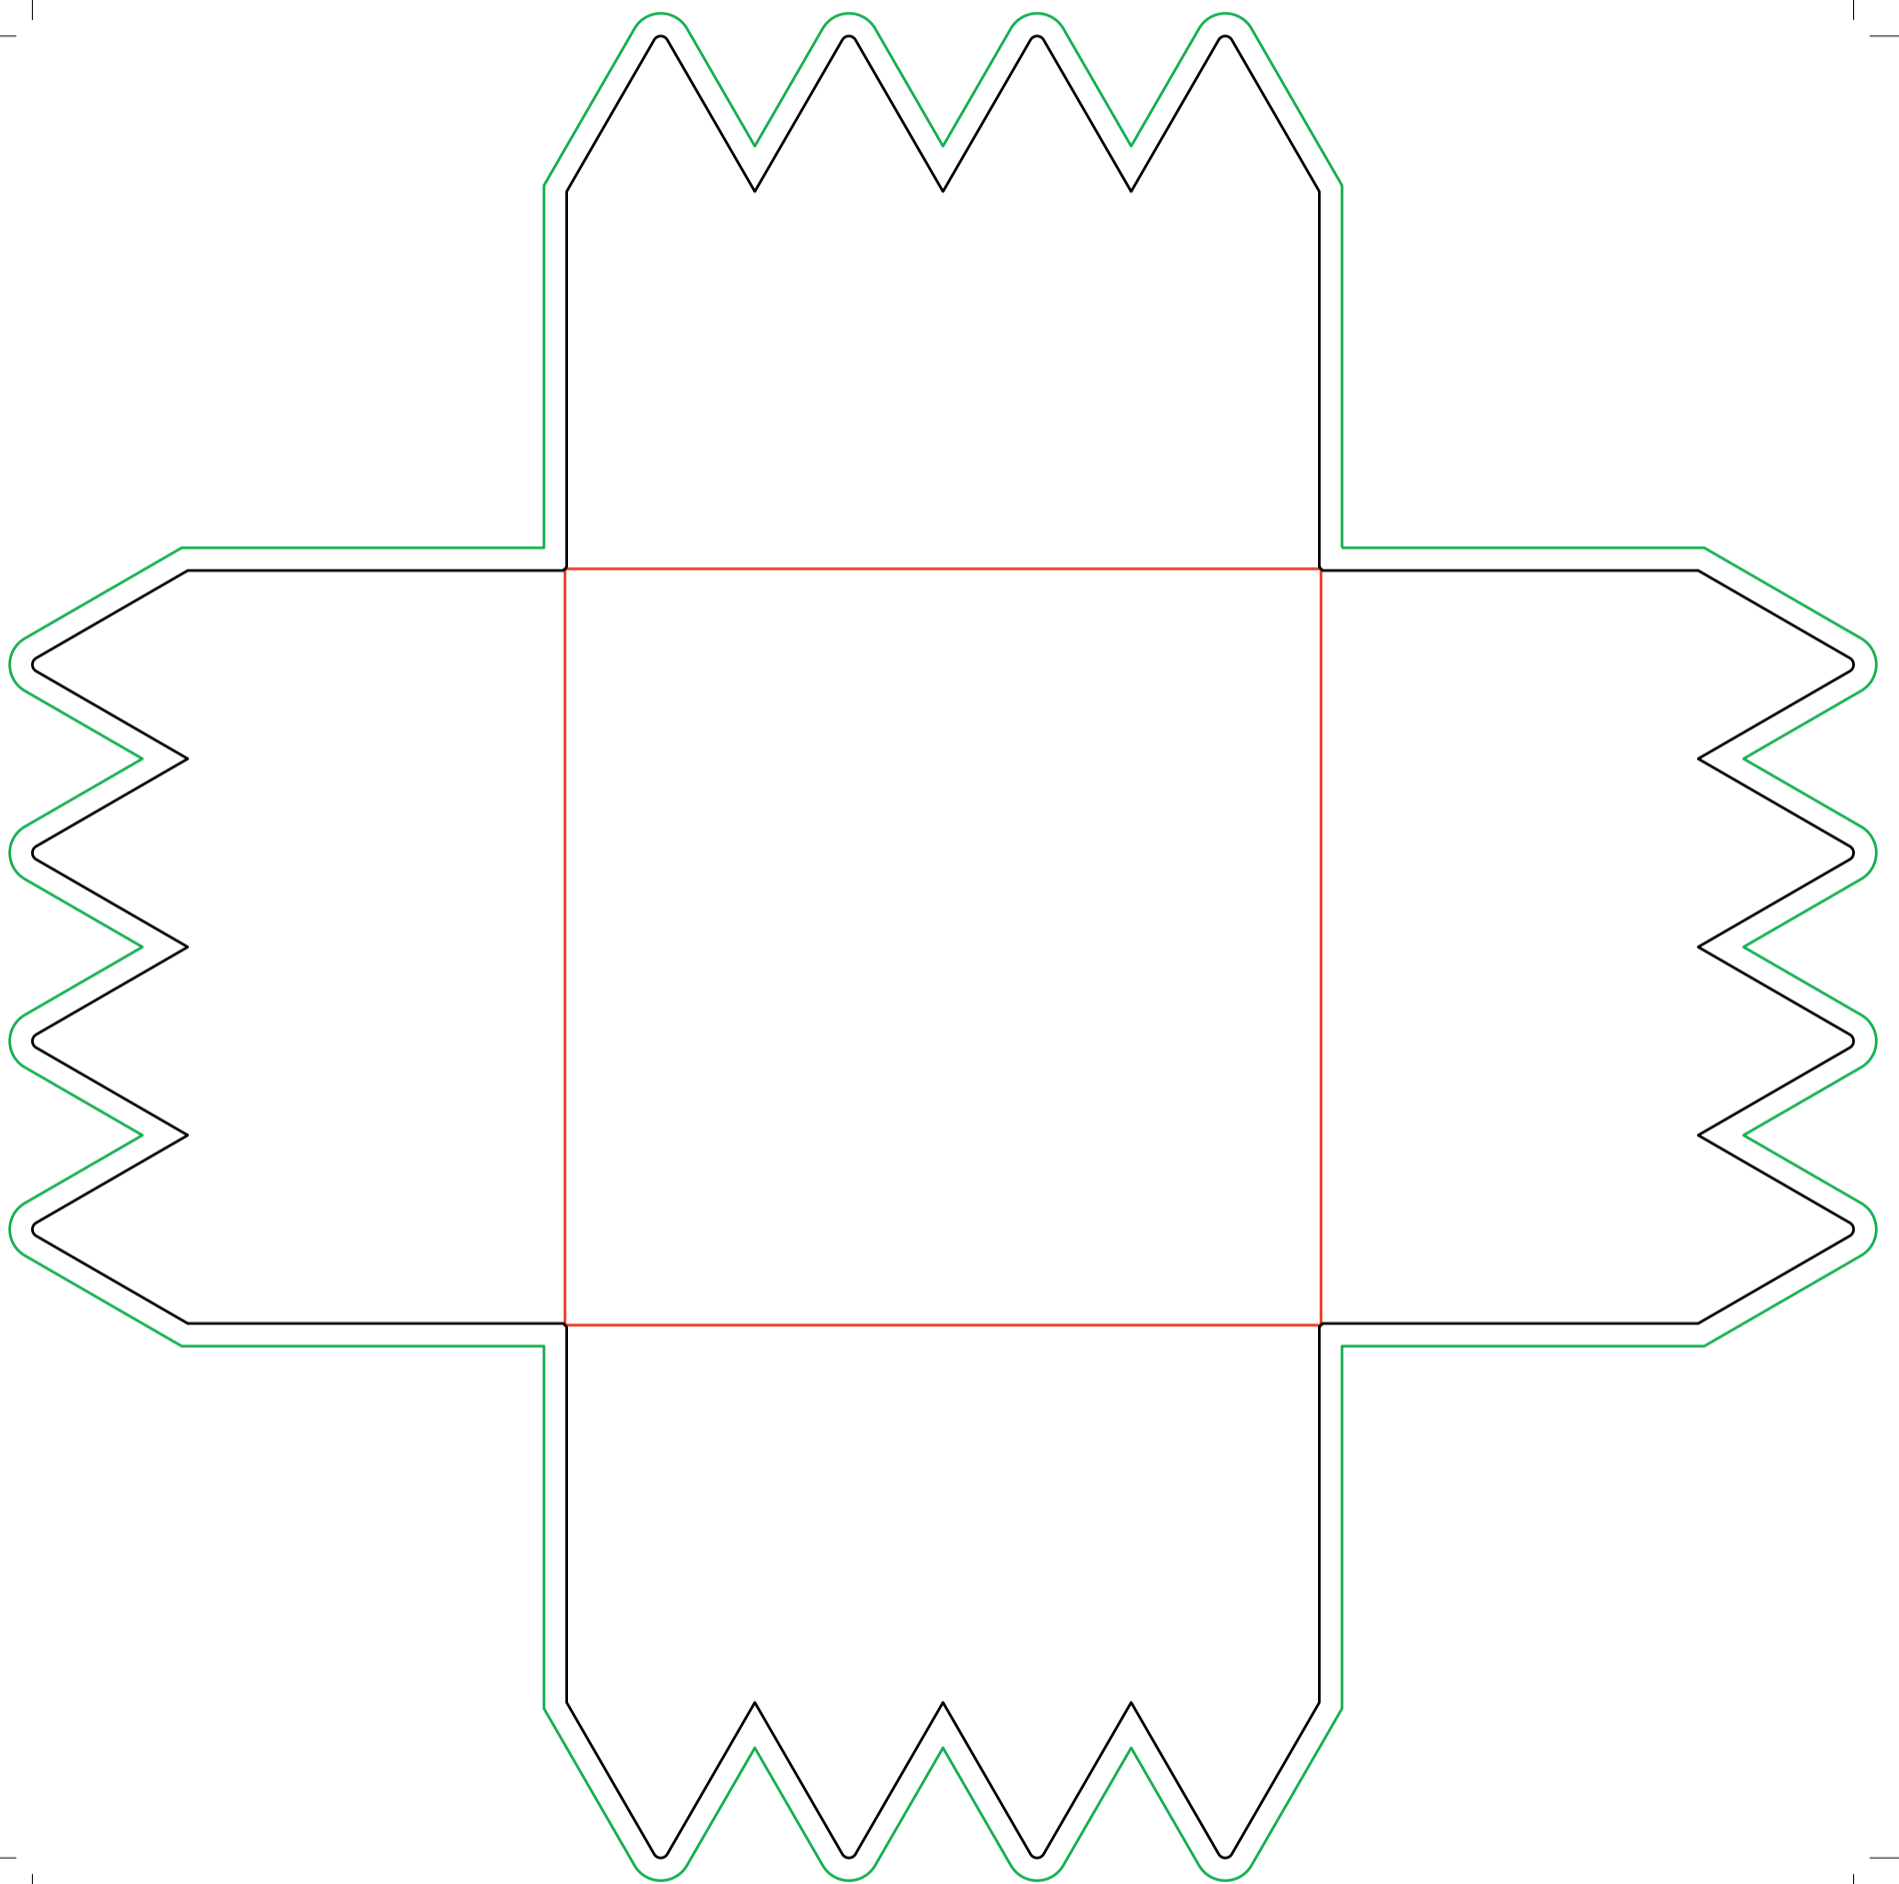

FOLLETO PLEGADO CRUZ 4 PICOS

EXTERIOR

i FOLLETO PLEGADO CRUZ 4 PICOS

Talla: S - Medida: 10x10 cm

El documento debe incluir un sangrado de 3 mm e imágenes a 300 ppp.

- Zona máxima de diseño.
- Hendidos.
- Sangrado necesario.

FOLLETO PLEGADO CRUZ 4 PICOS

INTERIOR

i FOLLETO PLEGADO CRUZ 4 PICOS

Talla: S - Medida: 10x10 cm

El documento debe incluir un sangrado de 3 mm e imágenes a 300 ppp.

- Zona máxima de diseño.
- Hendidos.
- Sangrado necesario.