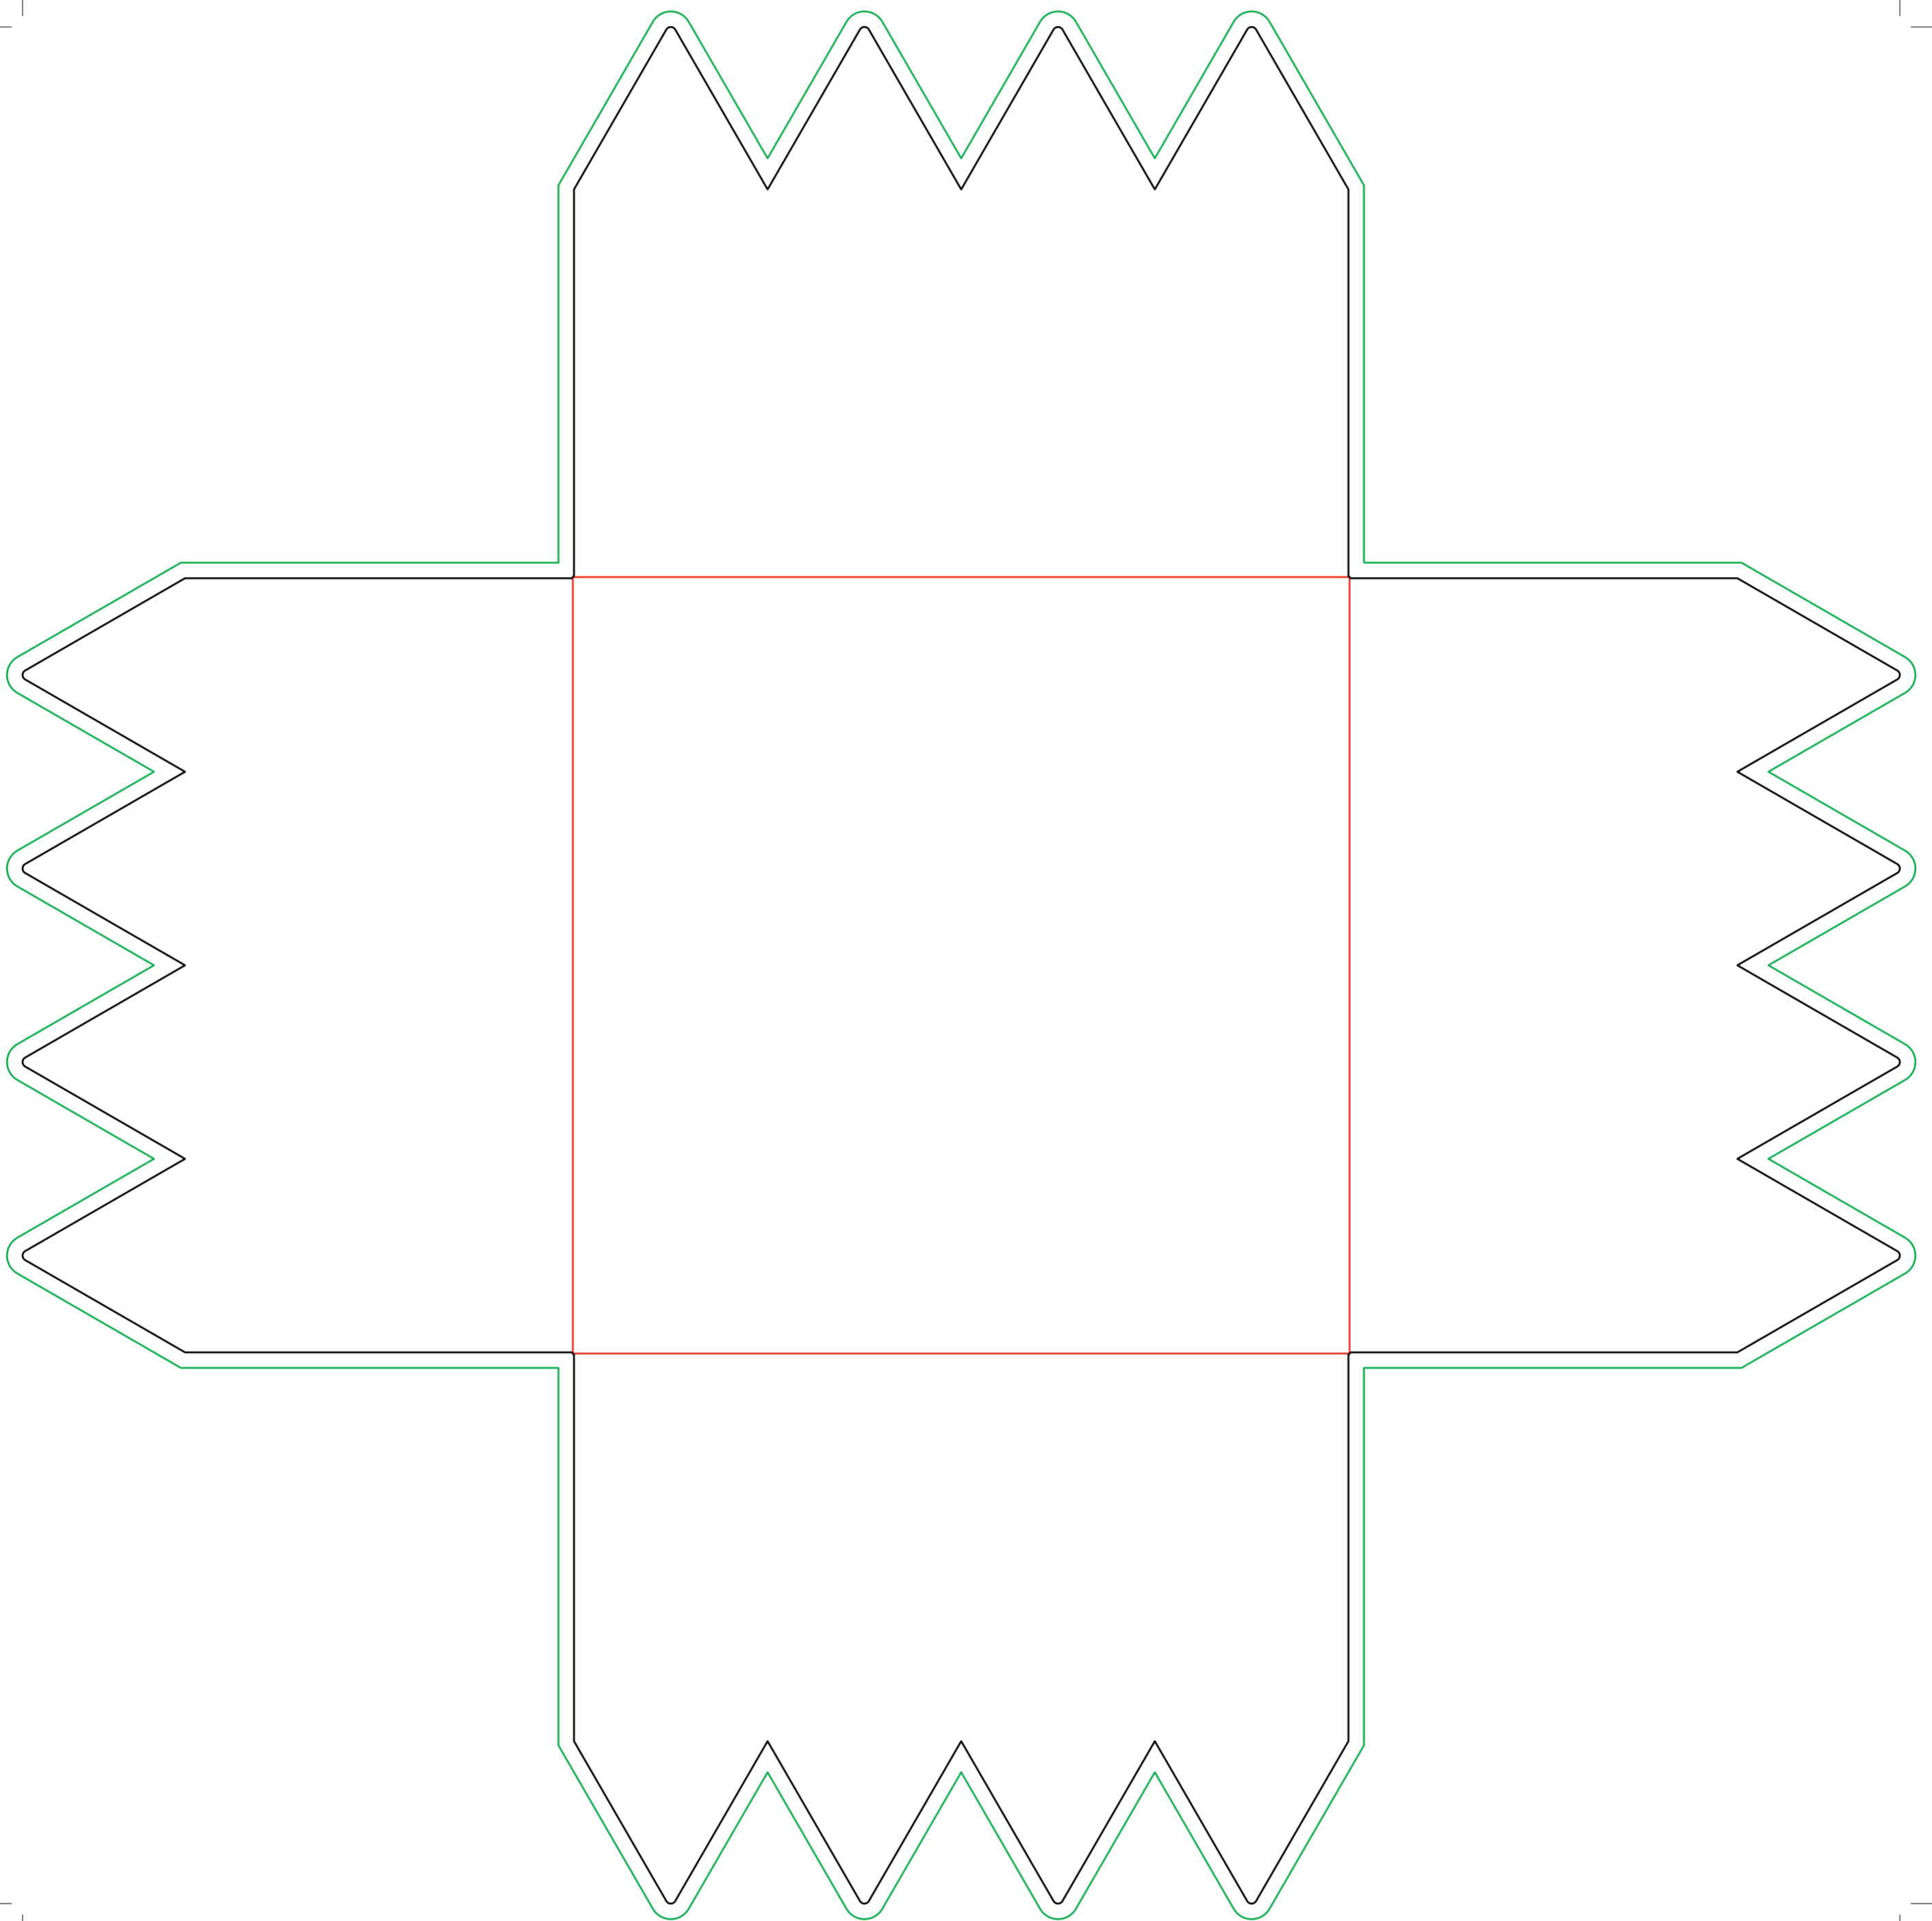

FOLLETO PLEGADO CRUZ 4 PICOS

EXTERIOR

i FOLLETO PLEGADO CRUZ 4 PICOS

Talla: M - Medida: 15x15 cm

El documento debe incluir un sangrado de 3 mm e imágenes a 300 ppp.

— Zona máxima de diseño.

— Hendidos.

— Sangrado necesario.

FOLLETO PLEGADO CRUZ 4 PICOS

INTERIOR

i FOLLETO PLEGADO CRUZ 4 PICOS

Talla: M - Medida: 15x15 cm

El documento debe incluir un sangrado de 3 mm e imágenes a 300 ppp.

- Zona máxima de diseño.
- Hendidos.
- Sangrado necesario.