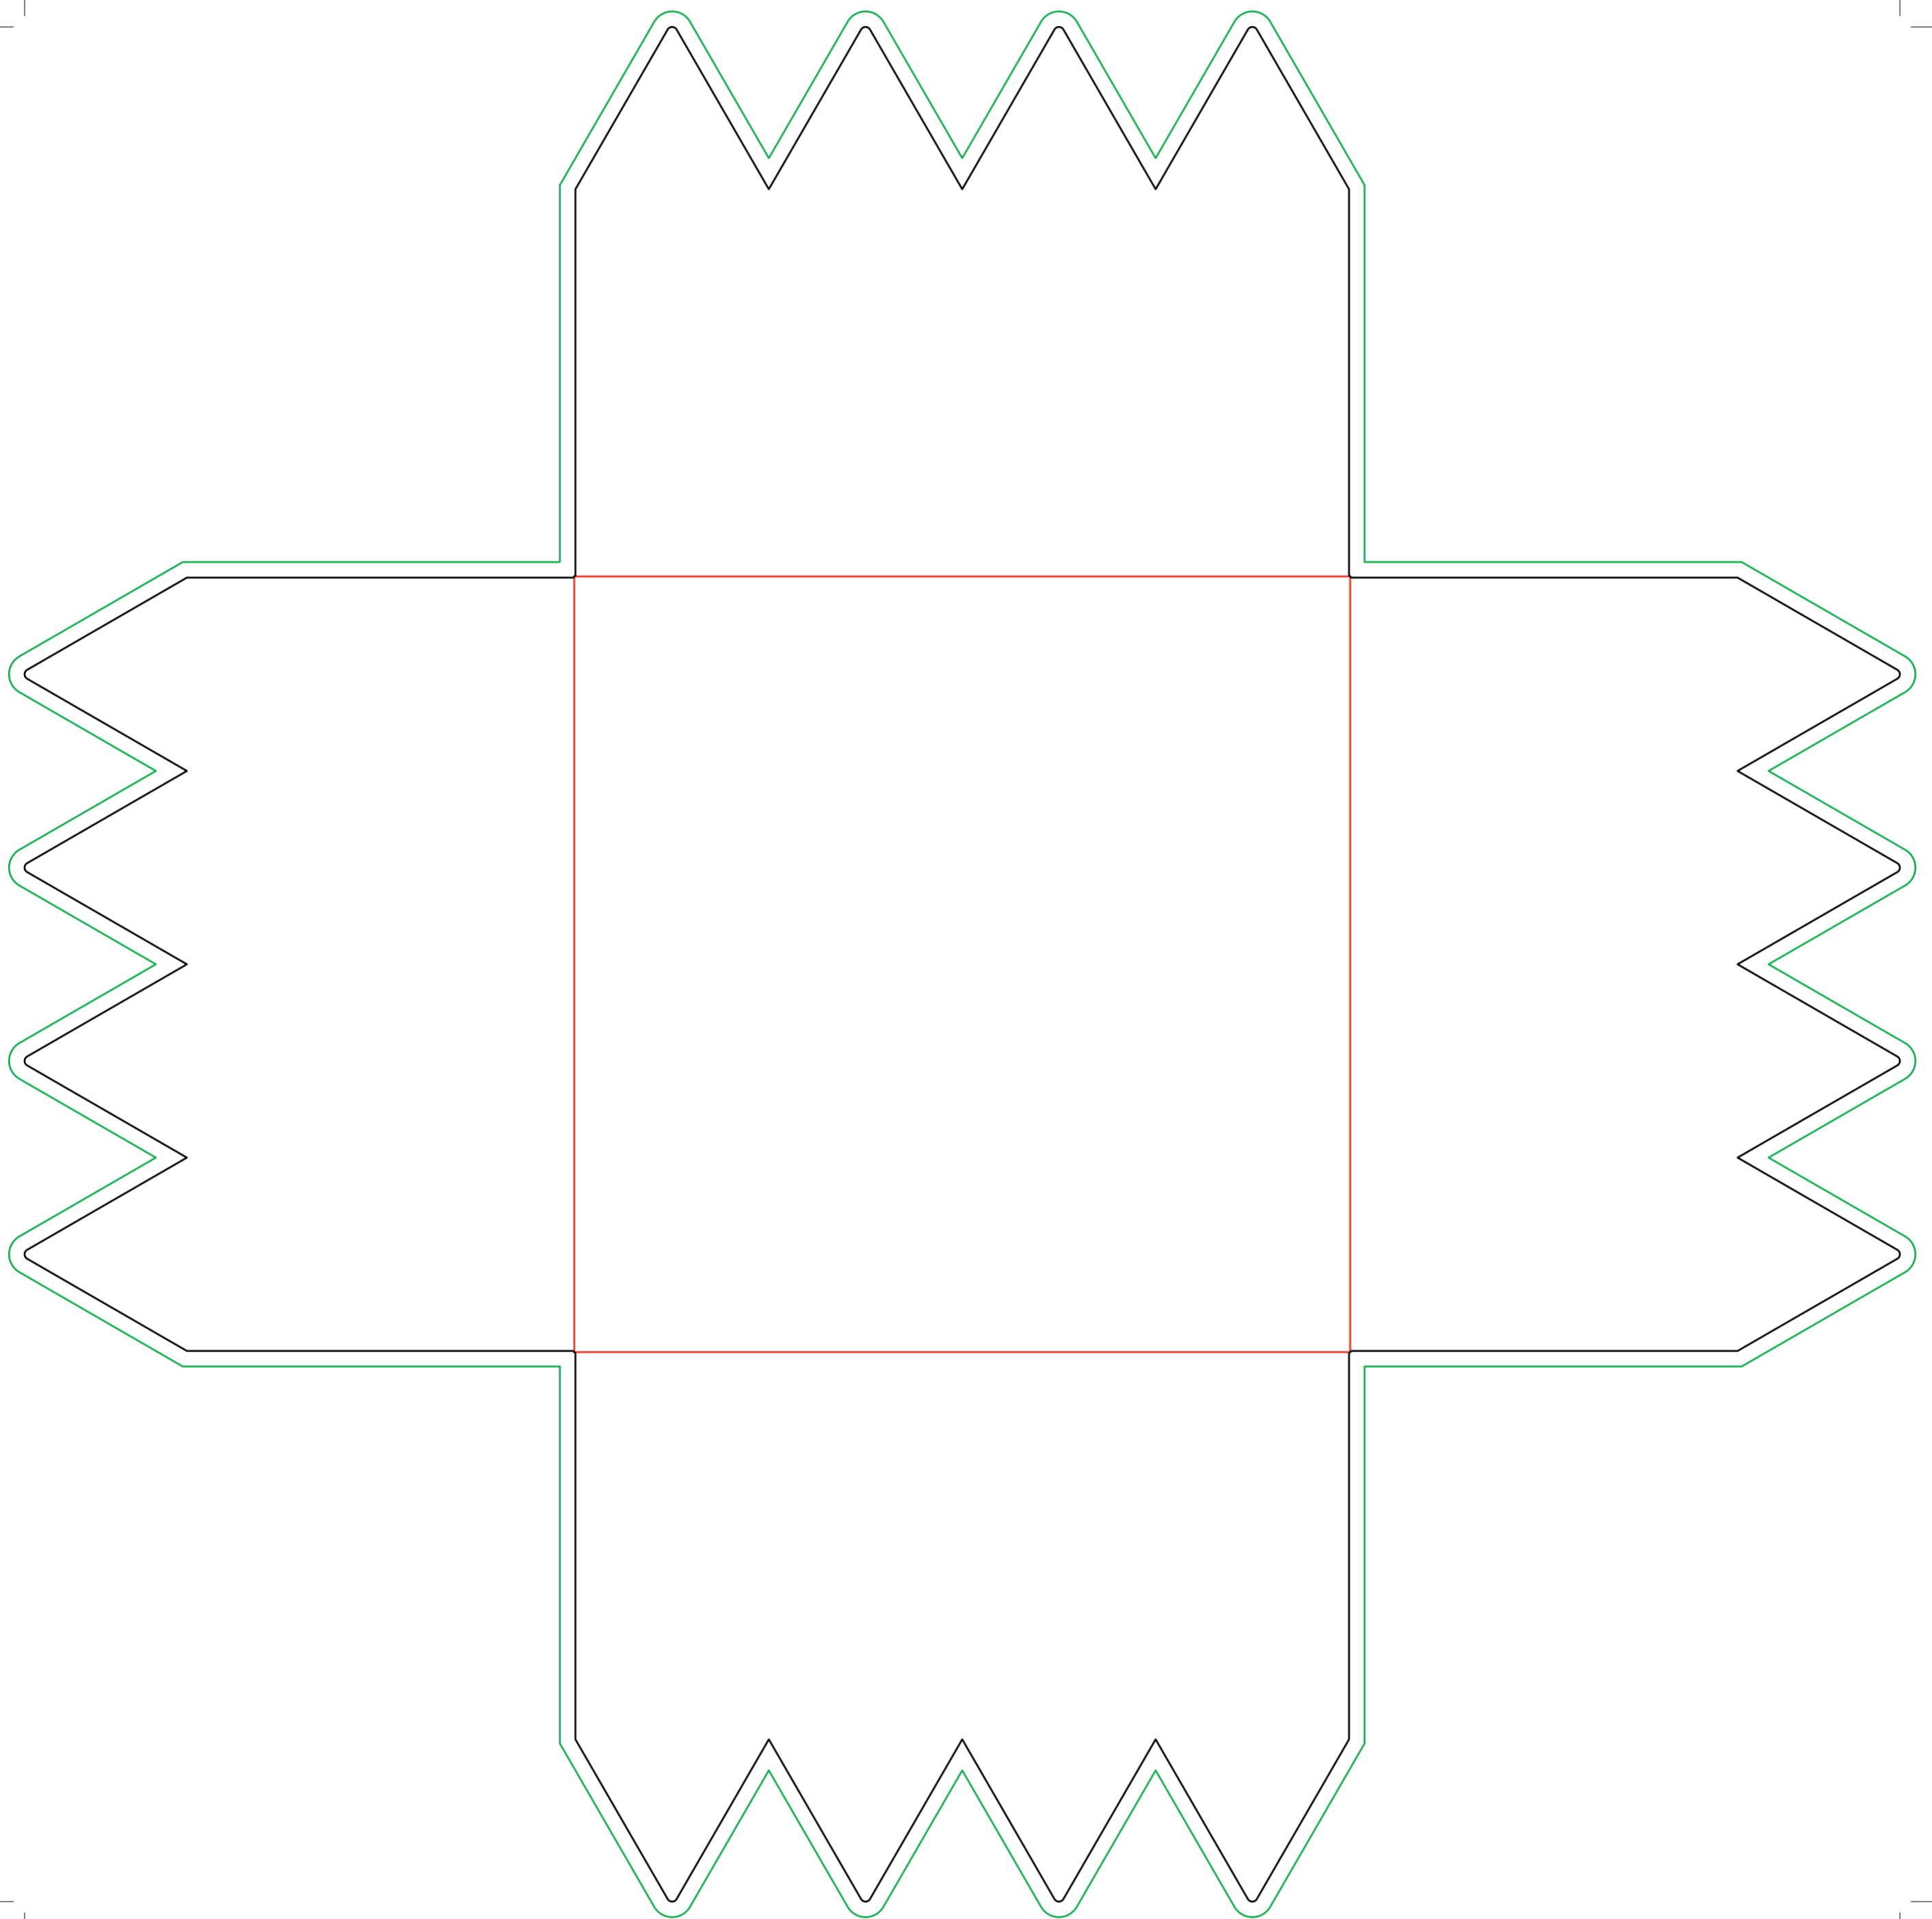

FOLLETO PLEGADO CRUZ 4 PICOS

EXTERIOR

i FOLLETO PLEGADO CRUZ 4 PICOS

Talla: M - Medida: 15x15 cm

El documento debe incluir un sangrado de 3 mm e imágenes a 300 ppp.

— Zona máxima de diseño.

— Hendidos.

— Sangrado necesario.

FOLLETO PLEGADO CRUZ 4 PICOS

INTERIOR

i FOLLETO PLEGADO CRUZ 4 PICOS

Talla: M - Medida: 15x15 cm

El documento debe incluir un sangrado de 3 mm e imágenes a 300 ppp.

- Zona máxima de diseño.
- Hendidos.
- Sangrado necesario.