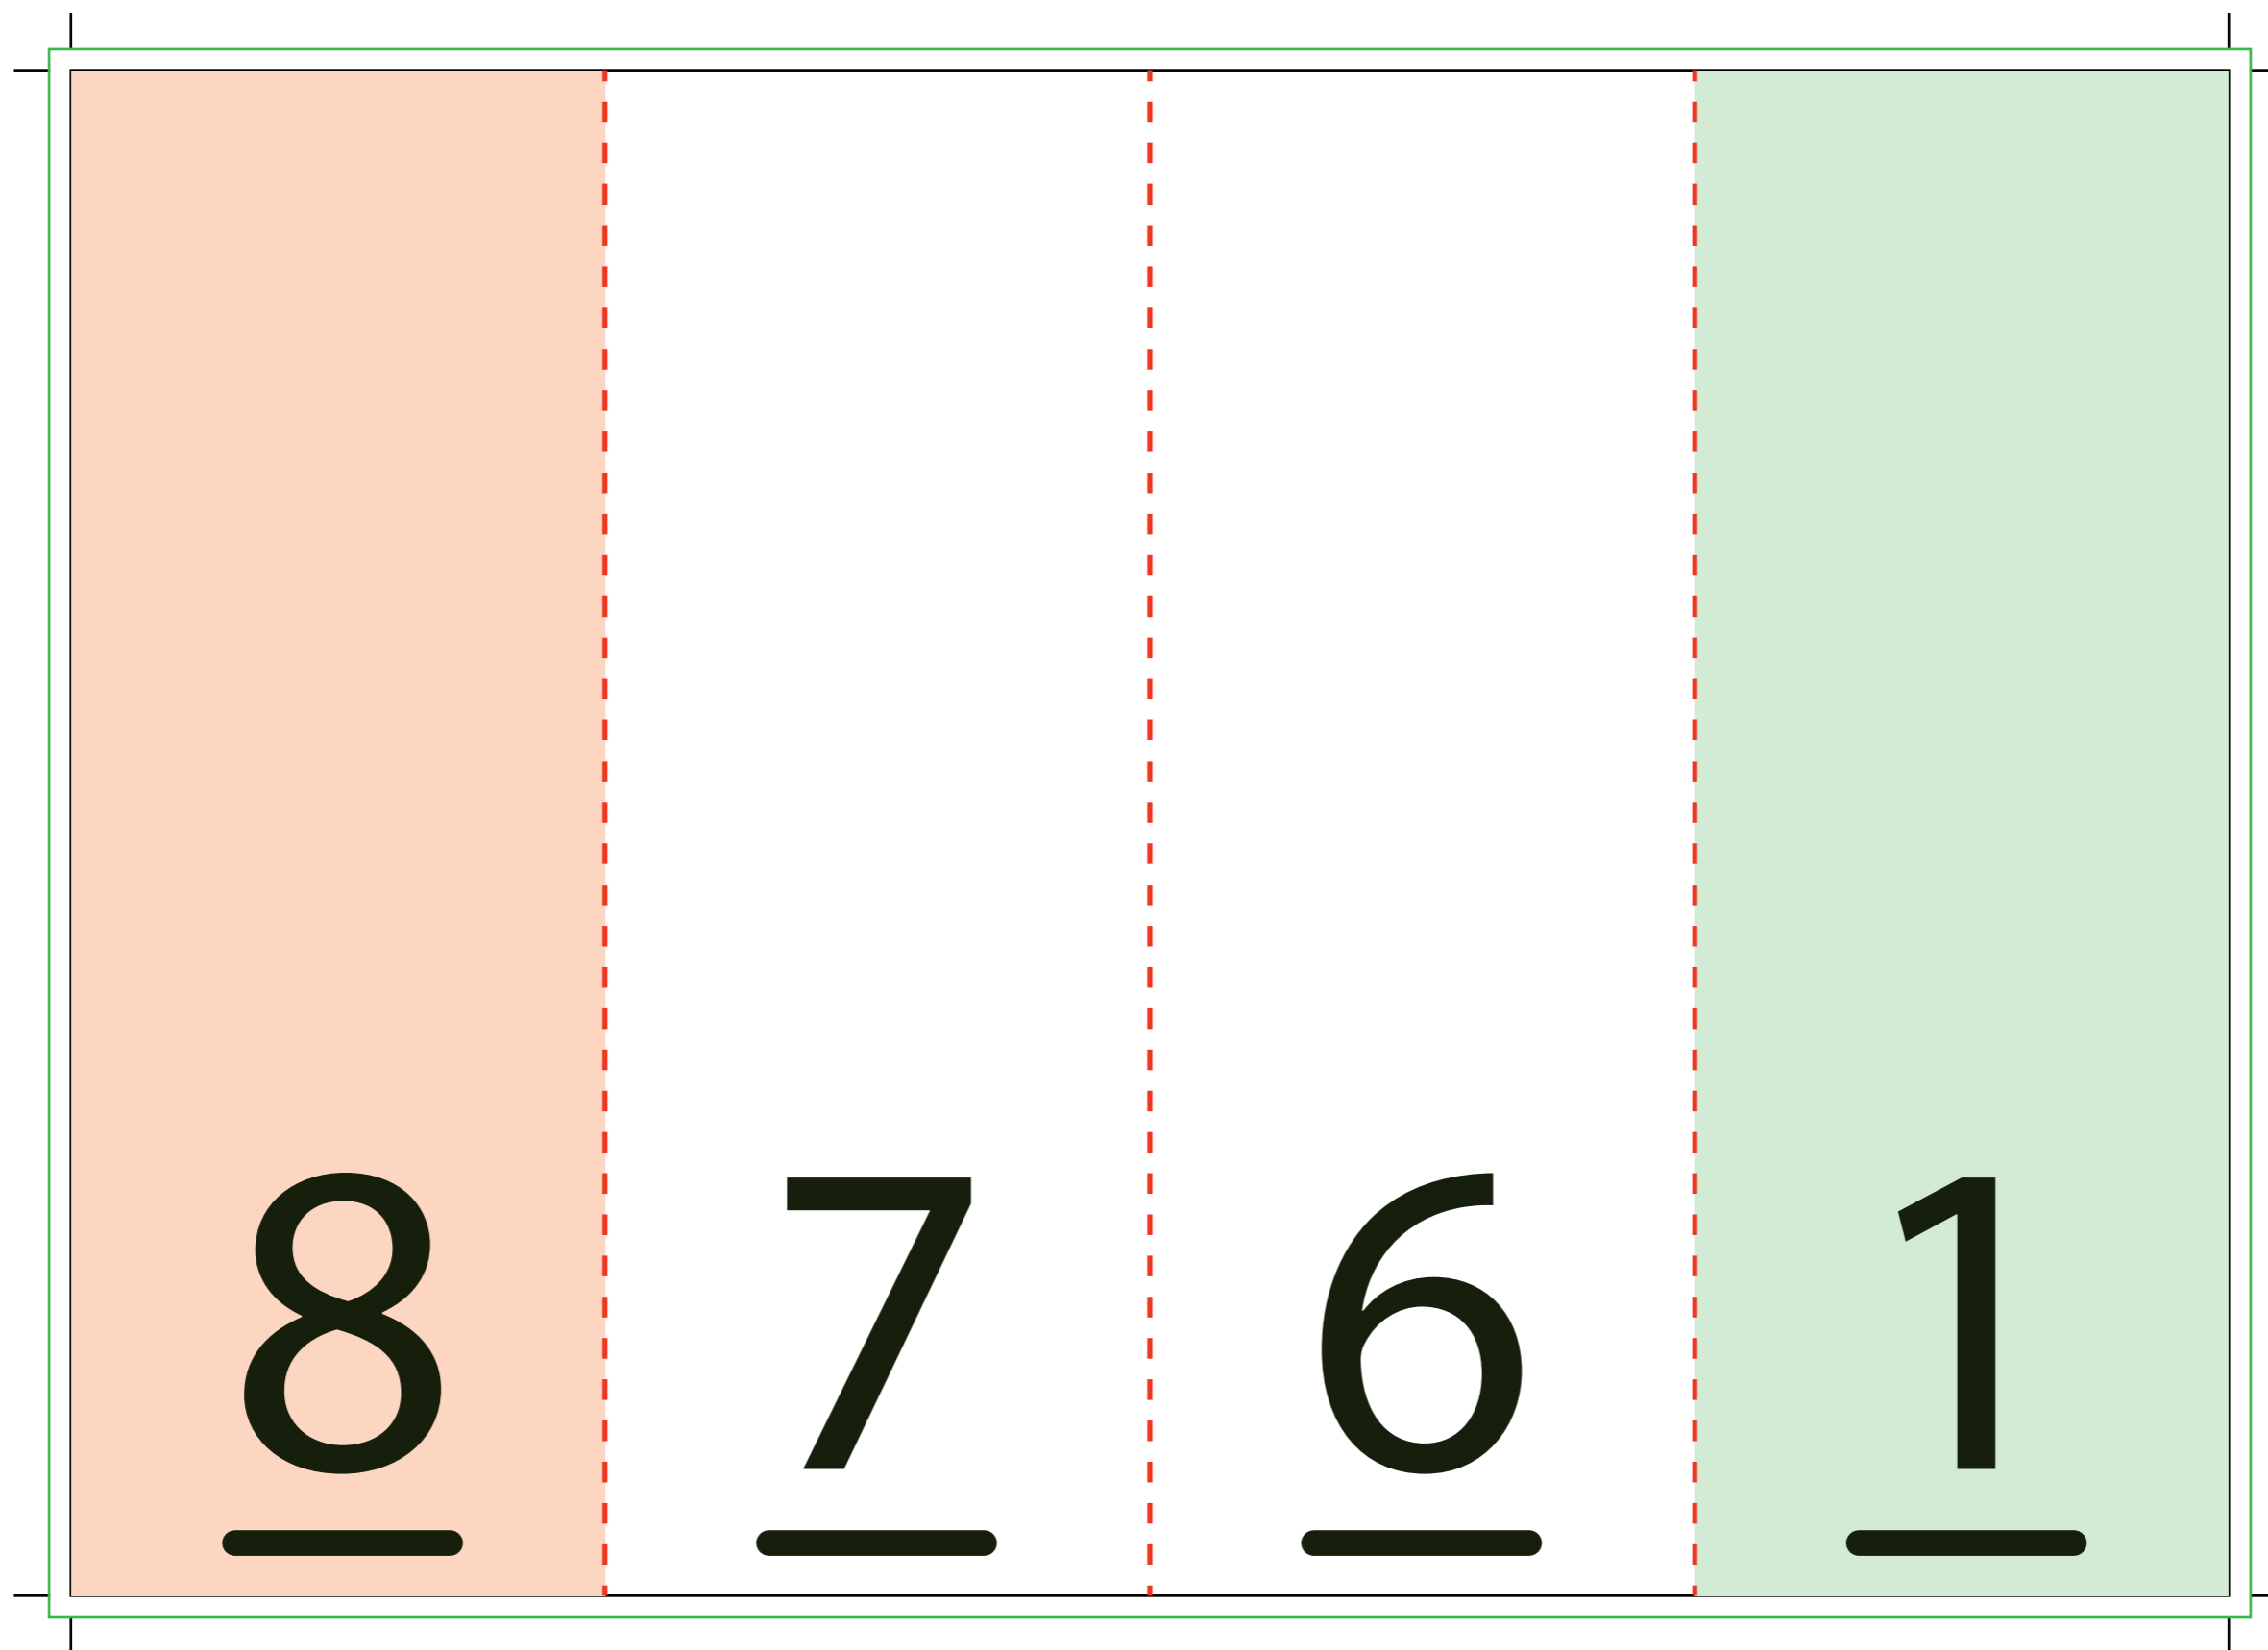

Acordeón 4 palas Horizontal_A4

Interior

i Acordeón 4 palas Horizontal_A4

Medidas: 297x210 mm

El documento debe incluir un sangrado de 3 mm e imágenes a 300 ppp.

-  Zona máxima de diseño
-  Hendido
-  Sangrado

Acordeón 4 palas Horizontal_A4

Exterior

i Acordeón 4 palas Horizontal_A4

Medidas: 297x210 mm

El documento debe incluir un sangrado de 3 mm e imágenes a 300 ppp.

-  Zona máxima de diseño
-  Hendido
-  Sangrado