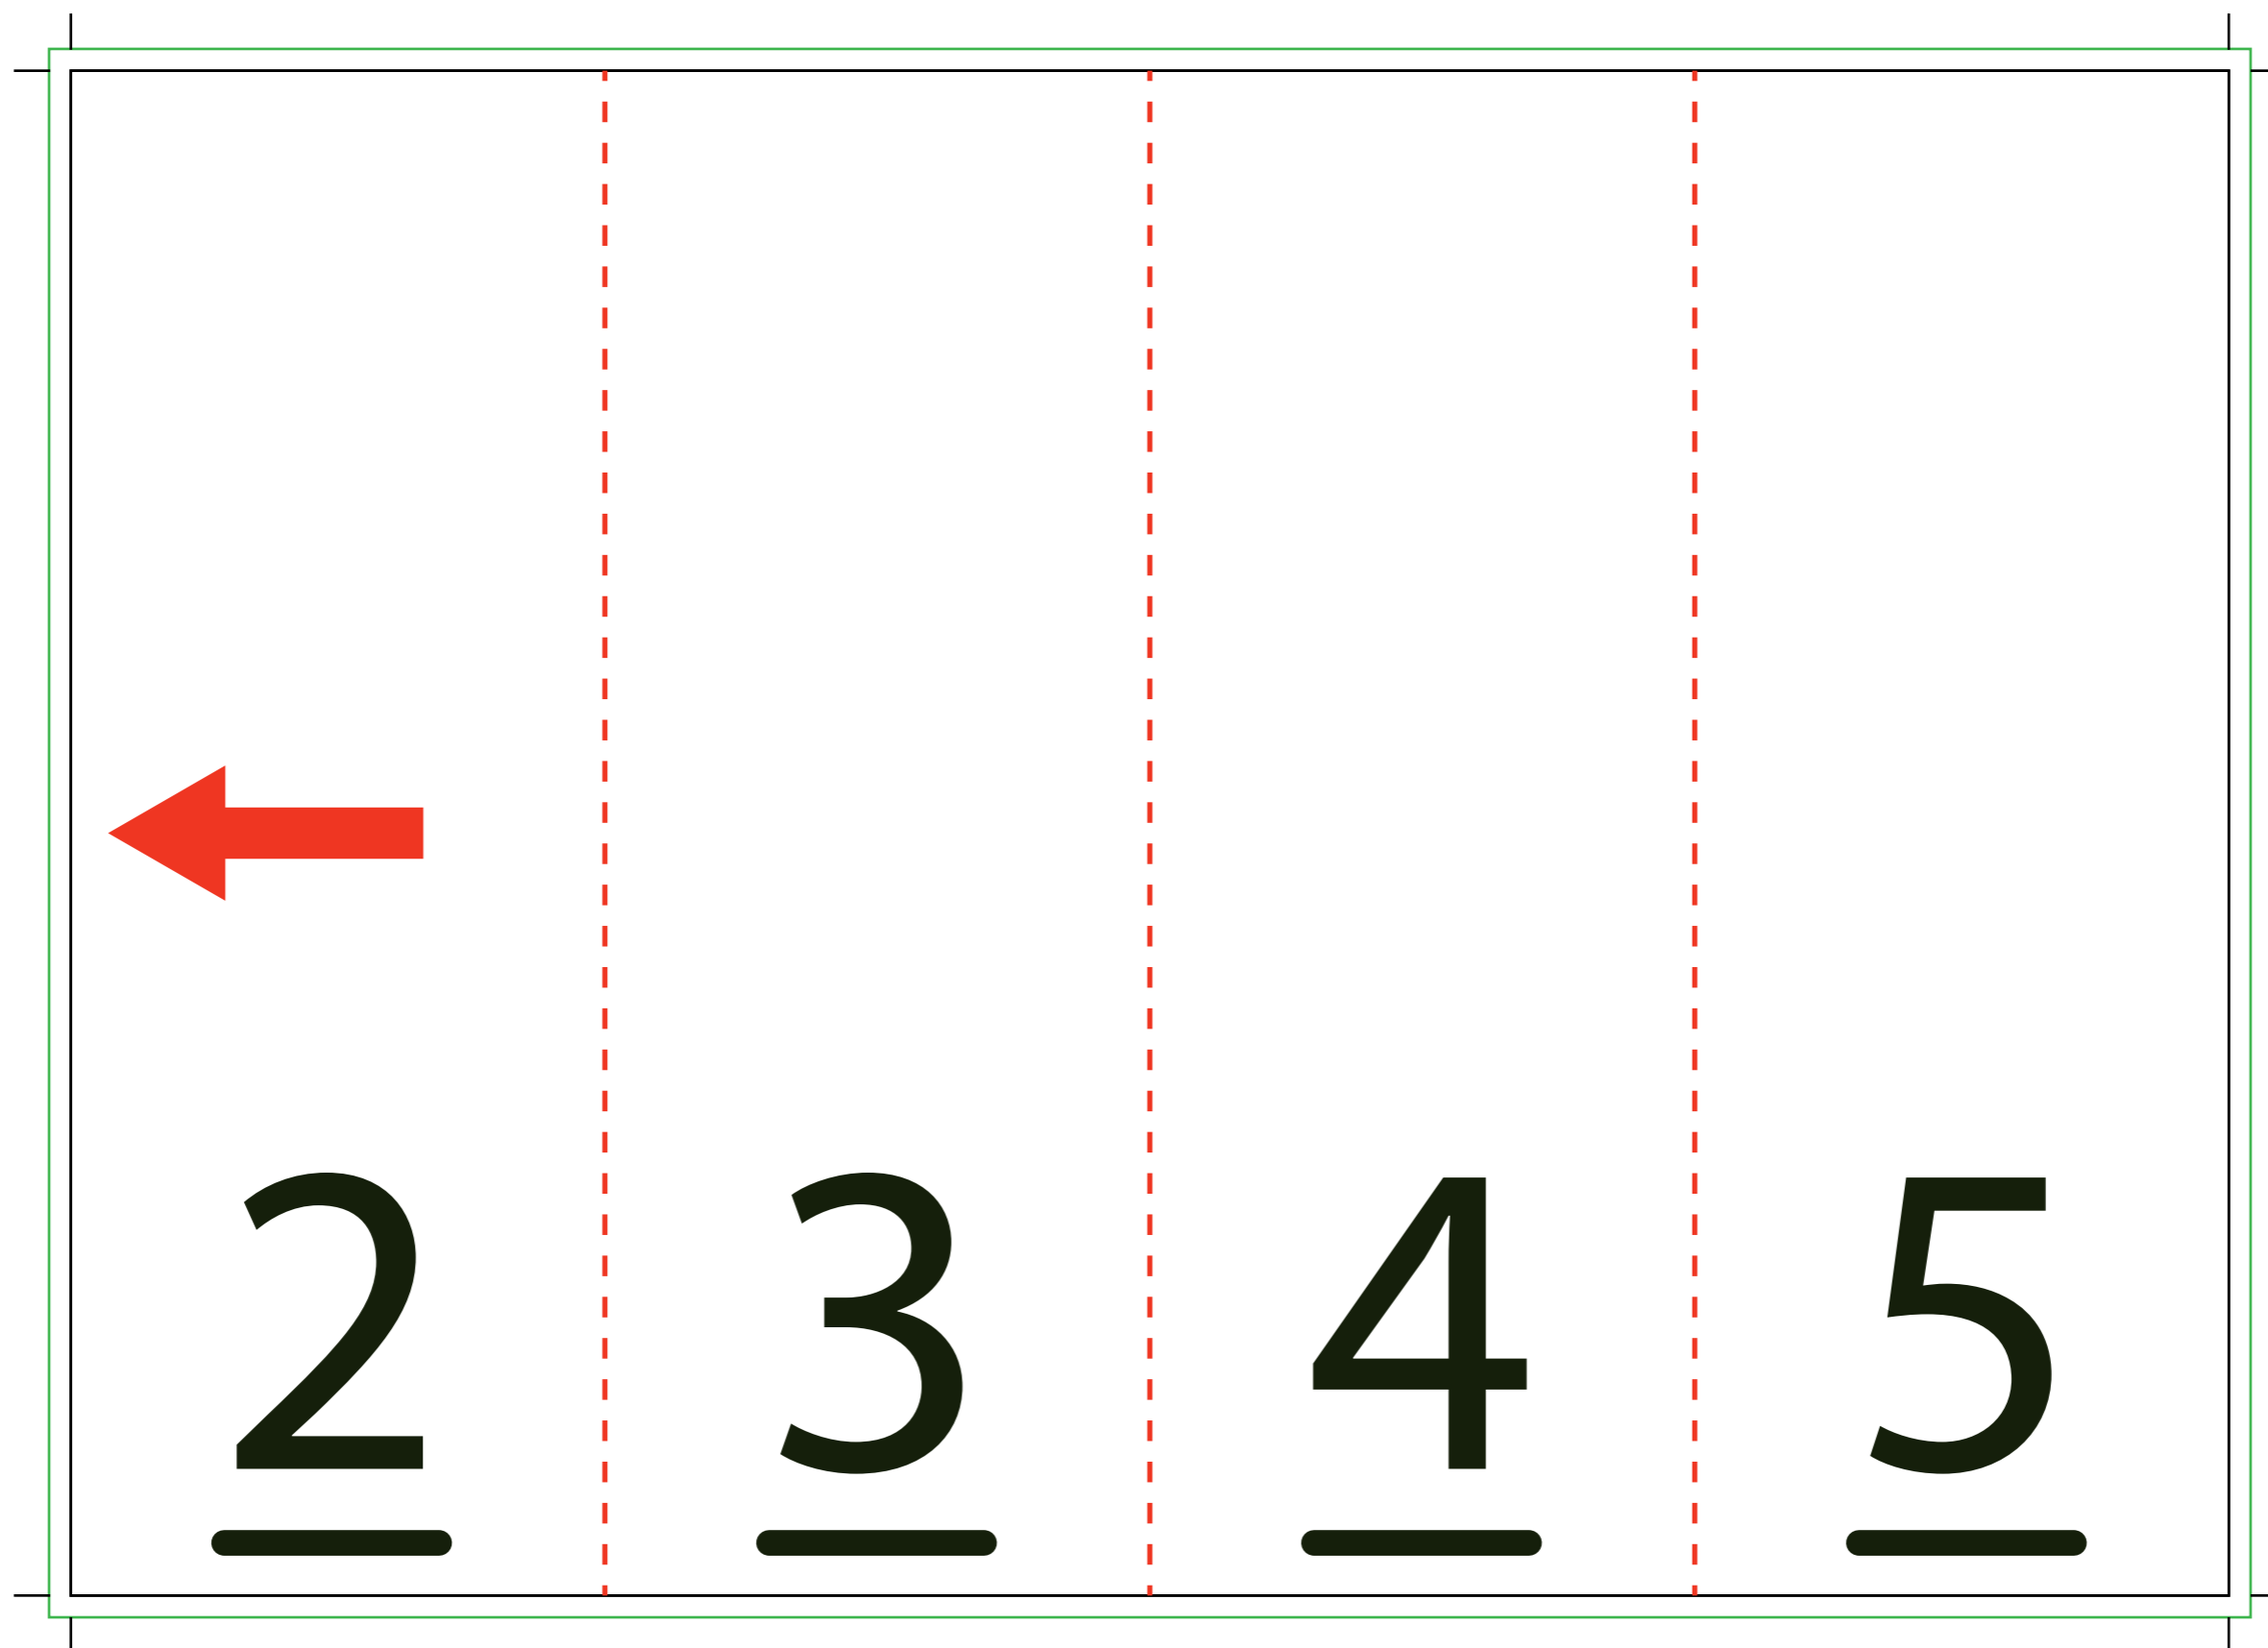

Acordeón 4 palas Horizontal_A4

Interior

i Acordeón 4 palas Horizontal_A4

Medidas: 297x210 mm

El documento debe incluir un sangrado de 3 mm e imágenes a 300 ppp.

-  Zona máxima de diseño
-  Hendido
-  Sangrado

Acordeón 4 palas Horizontal_A4

Exterior

i Acordeón 4 palas Horizontal_A4

Medidas: 297x210 mm

El documento debe incluir un sangrado de 3 mm e imágenes a 300 ppp.

-  Zona máxima de diseño
-  Hendido
-  Sangrado