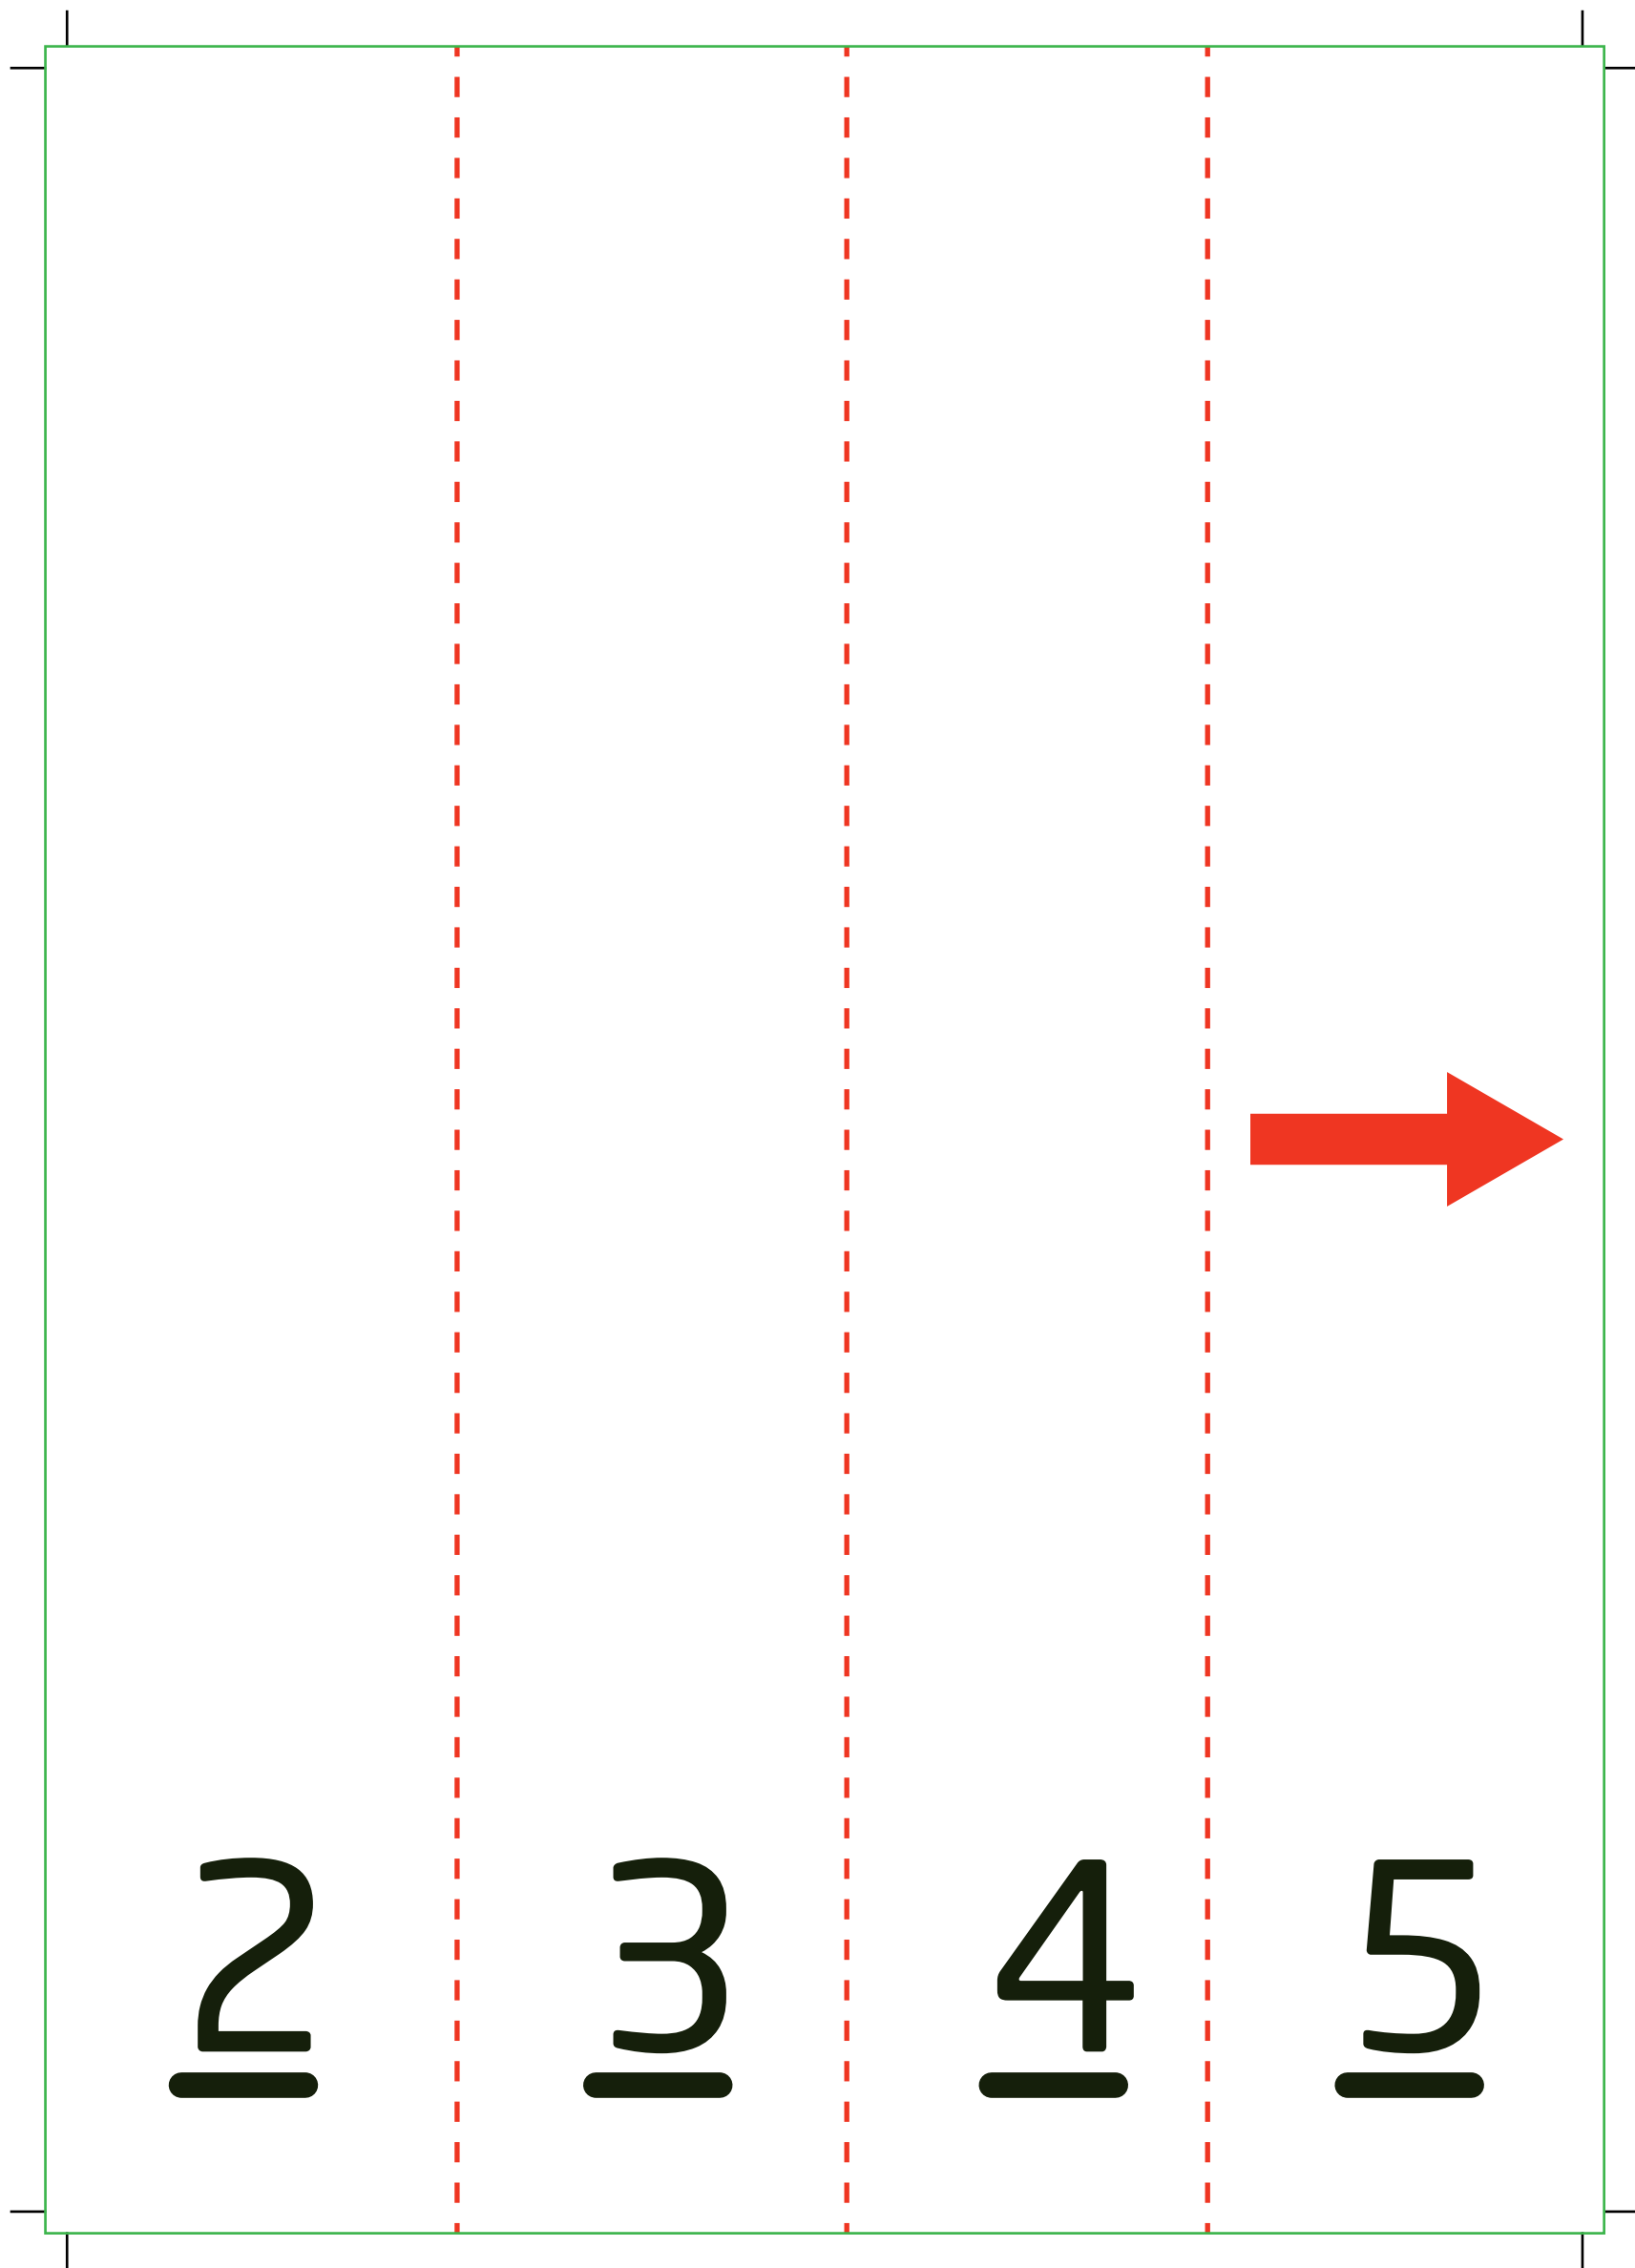

Cuadriptico envolvente Vertical_A4

Exterior

i Cuadriptico envolvente Vertical_A4

Medidas: 210x297 mm

El documento debe incluir un sangrado de 3 mm e imágenes a 300 ppp.

-  Zona máxima de diseño
-  Hendido
-  Sangrado

Cuadriptico envolvente Vertical_A4

Interior

i Cuadriptico envolvente Vertical_A4

Medidas: 210x297 mm

El documento debe incluir un sangrado de 3 mm e imágenes a 300 ppp.

-  Zona máxima de diseño
-  Hendido
-  Sangrado