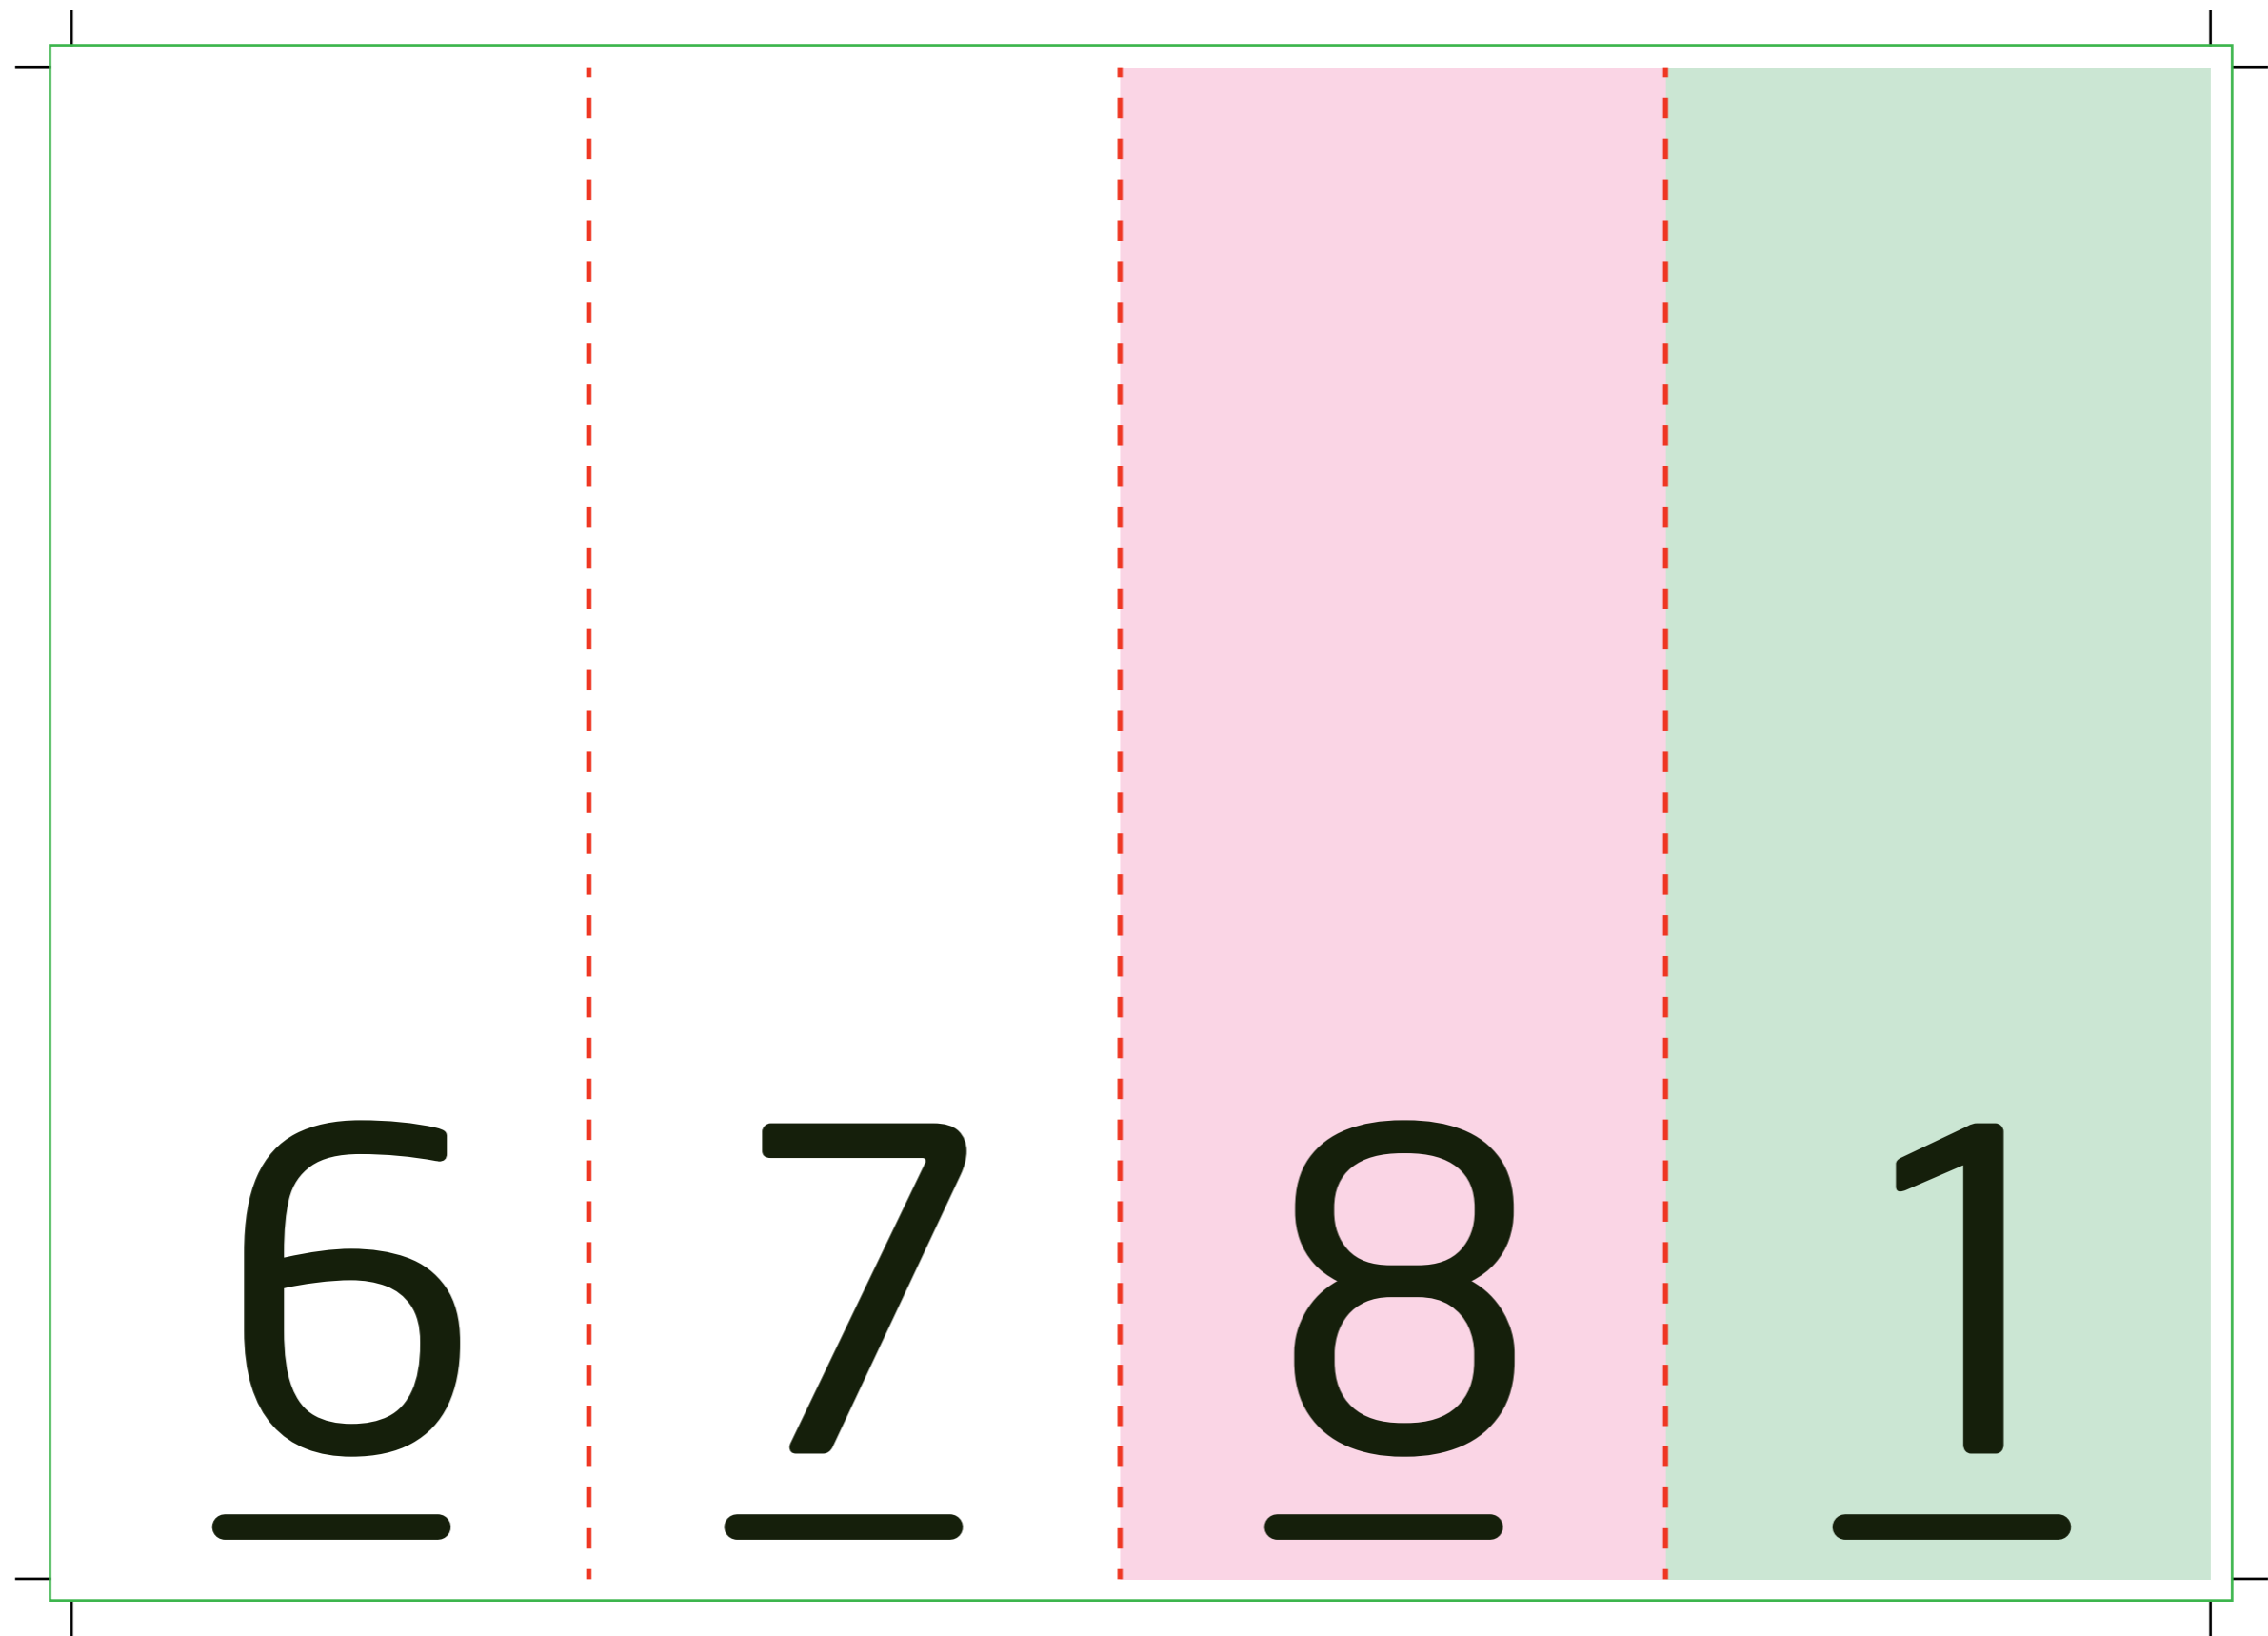

# Cuadriptico envolvente Horizontal\_A4

Interior

**i** Cuadriptico envolvente Horizontal\_A4 Medidas: 297x210 mm

*El documento debe incluir un sangrado de 3 mm e imágenes a 300 ppp.*

-  Zona máxima de diseño
-  Hendido
-  Sangrado

# Cuadriptico envolvente Horizontal\_A4

Exterior

**i** Cuadriptico envolvente Horizontal\_A4 Medidas: 297x210 mm

*El documento debe incluir un sangrado de 3 mm e imágenes a 300 ppp.*

-  Zona máxima de diseño
-  Hendido
-  Sangrado