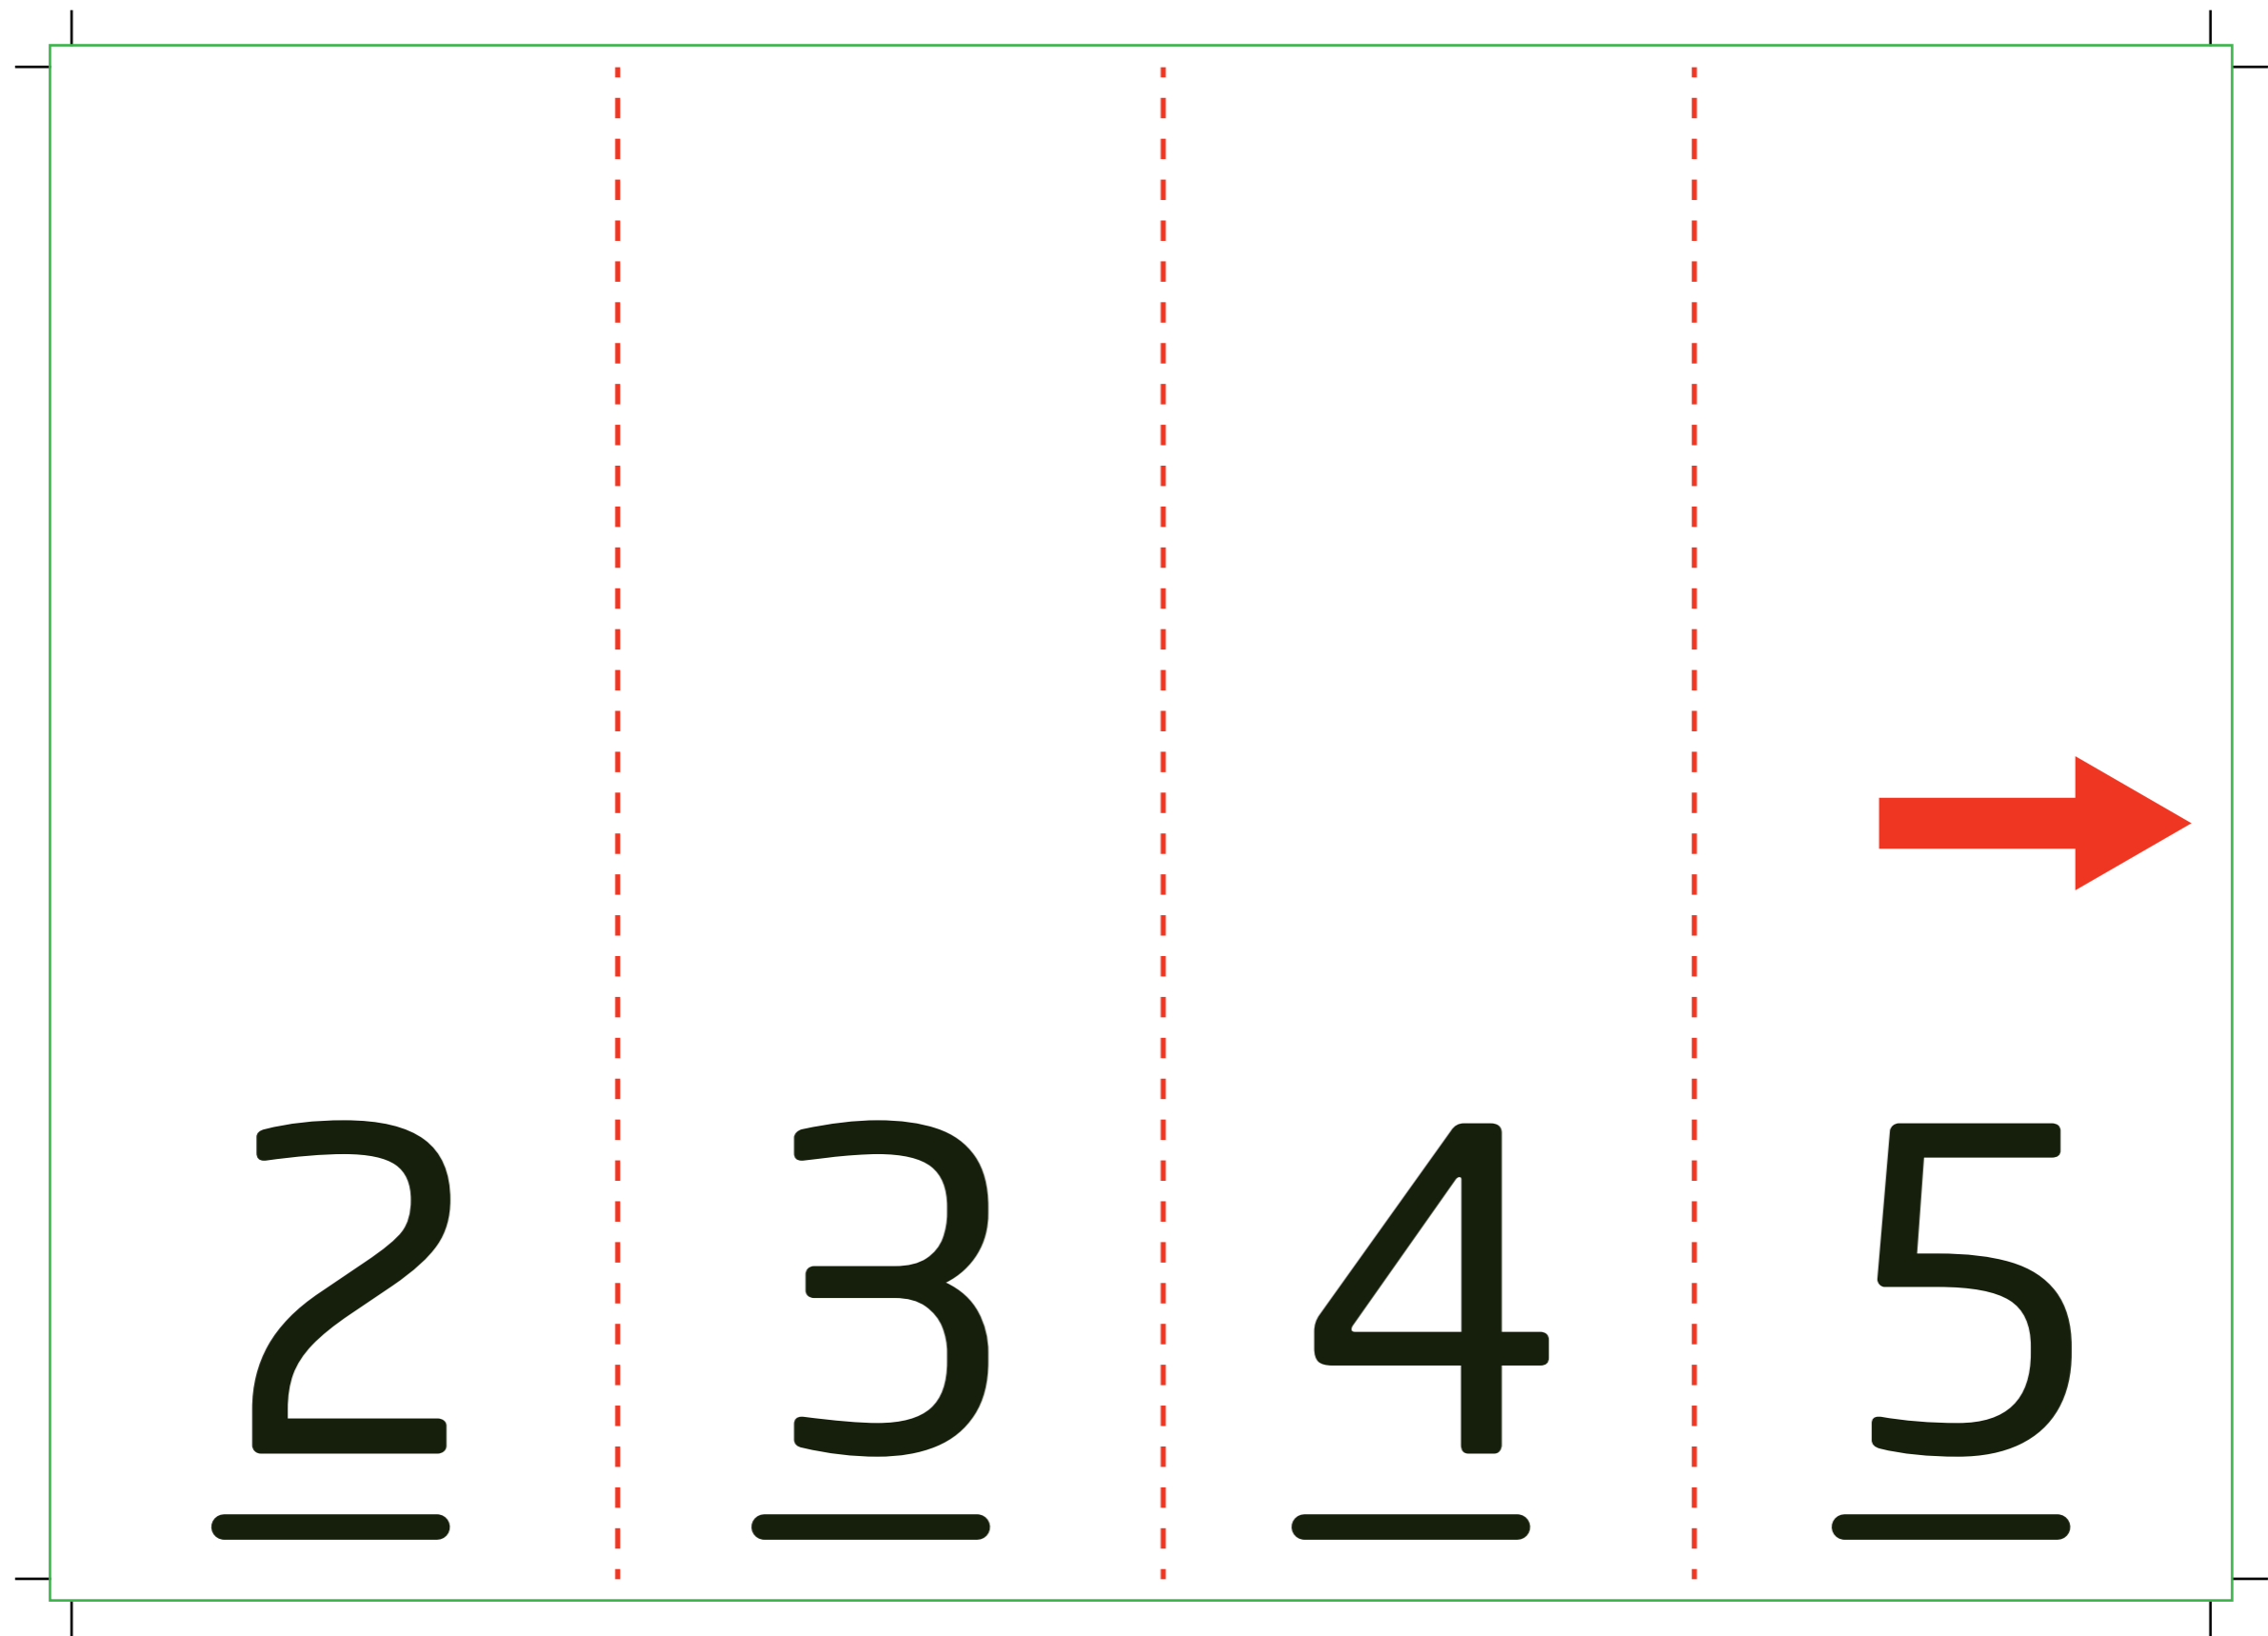

# Cuadriptico envolvente Horizontal\_A4

Interior

**i** Cuadriptico envolvente Horizontal\_A4 Medidas: 297x210 mm

*El documento debe incluir un sangrado de 3 mm e imágenes a 300 ppp.*

-  Zona máxima de diseño
-  Hendido
-  Sangrado

# Cuadriptico envolvente Horizontal\_A4

Exterior

**i** Cuadriptico envolvente Horizontal\_A4 Medidas: 297x210 mm

*El documento debe incluir un sangrado de 3 mm e imágenes a 300 ppp.*

-  Zona máxima de diseño
-  Hendido
-  Sangrado