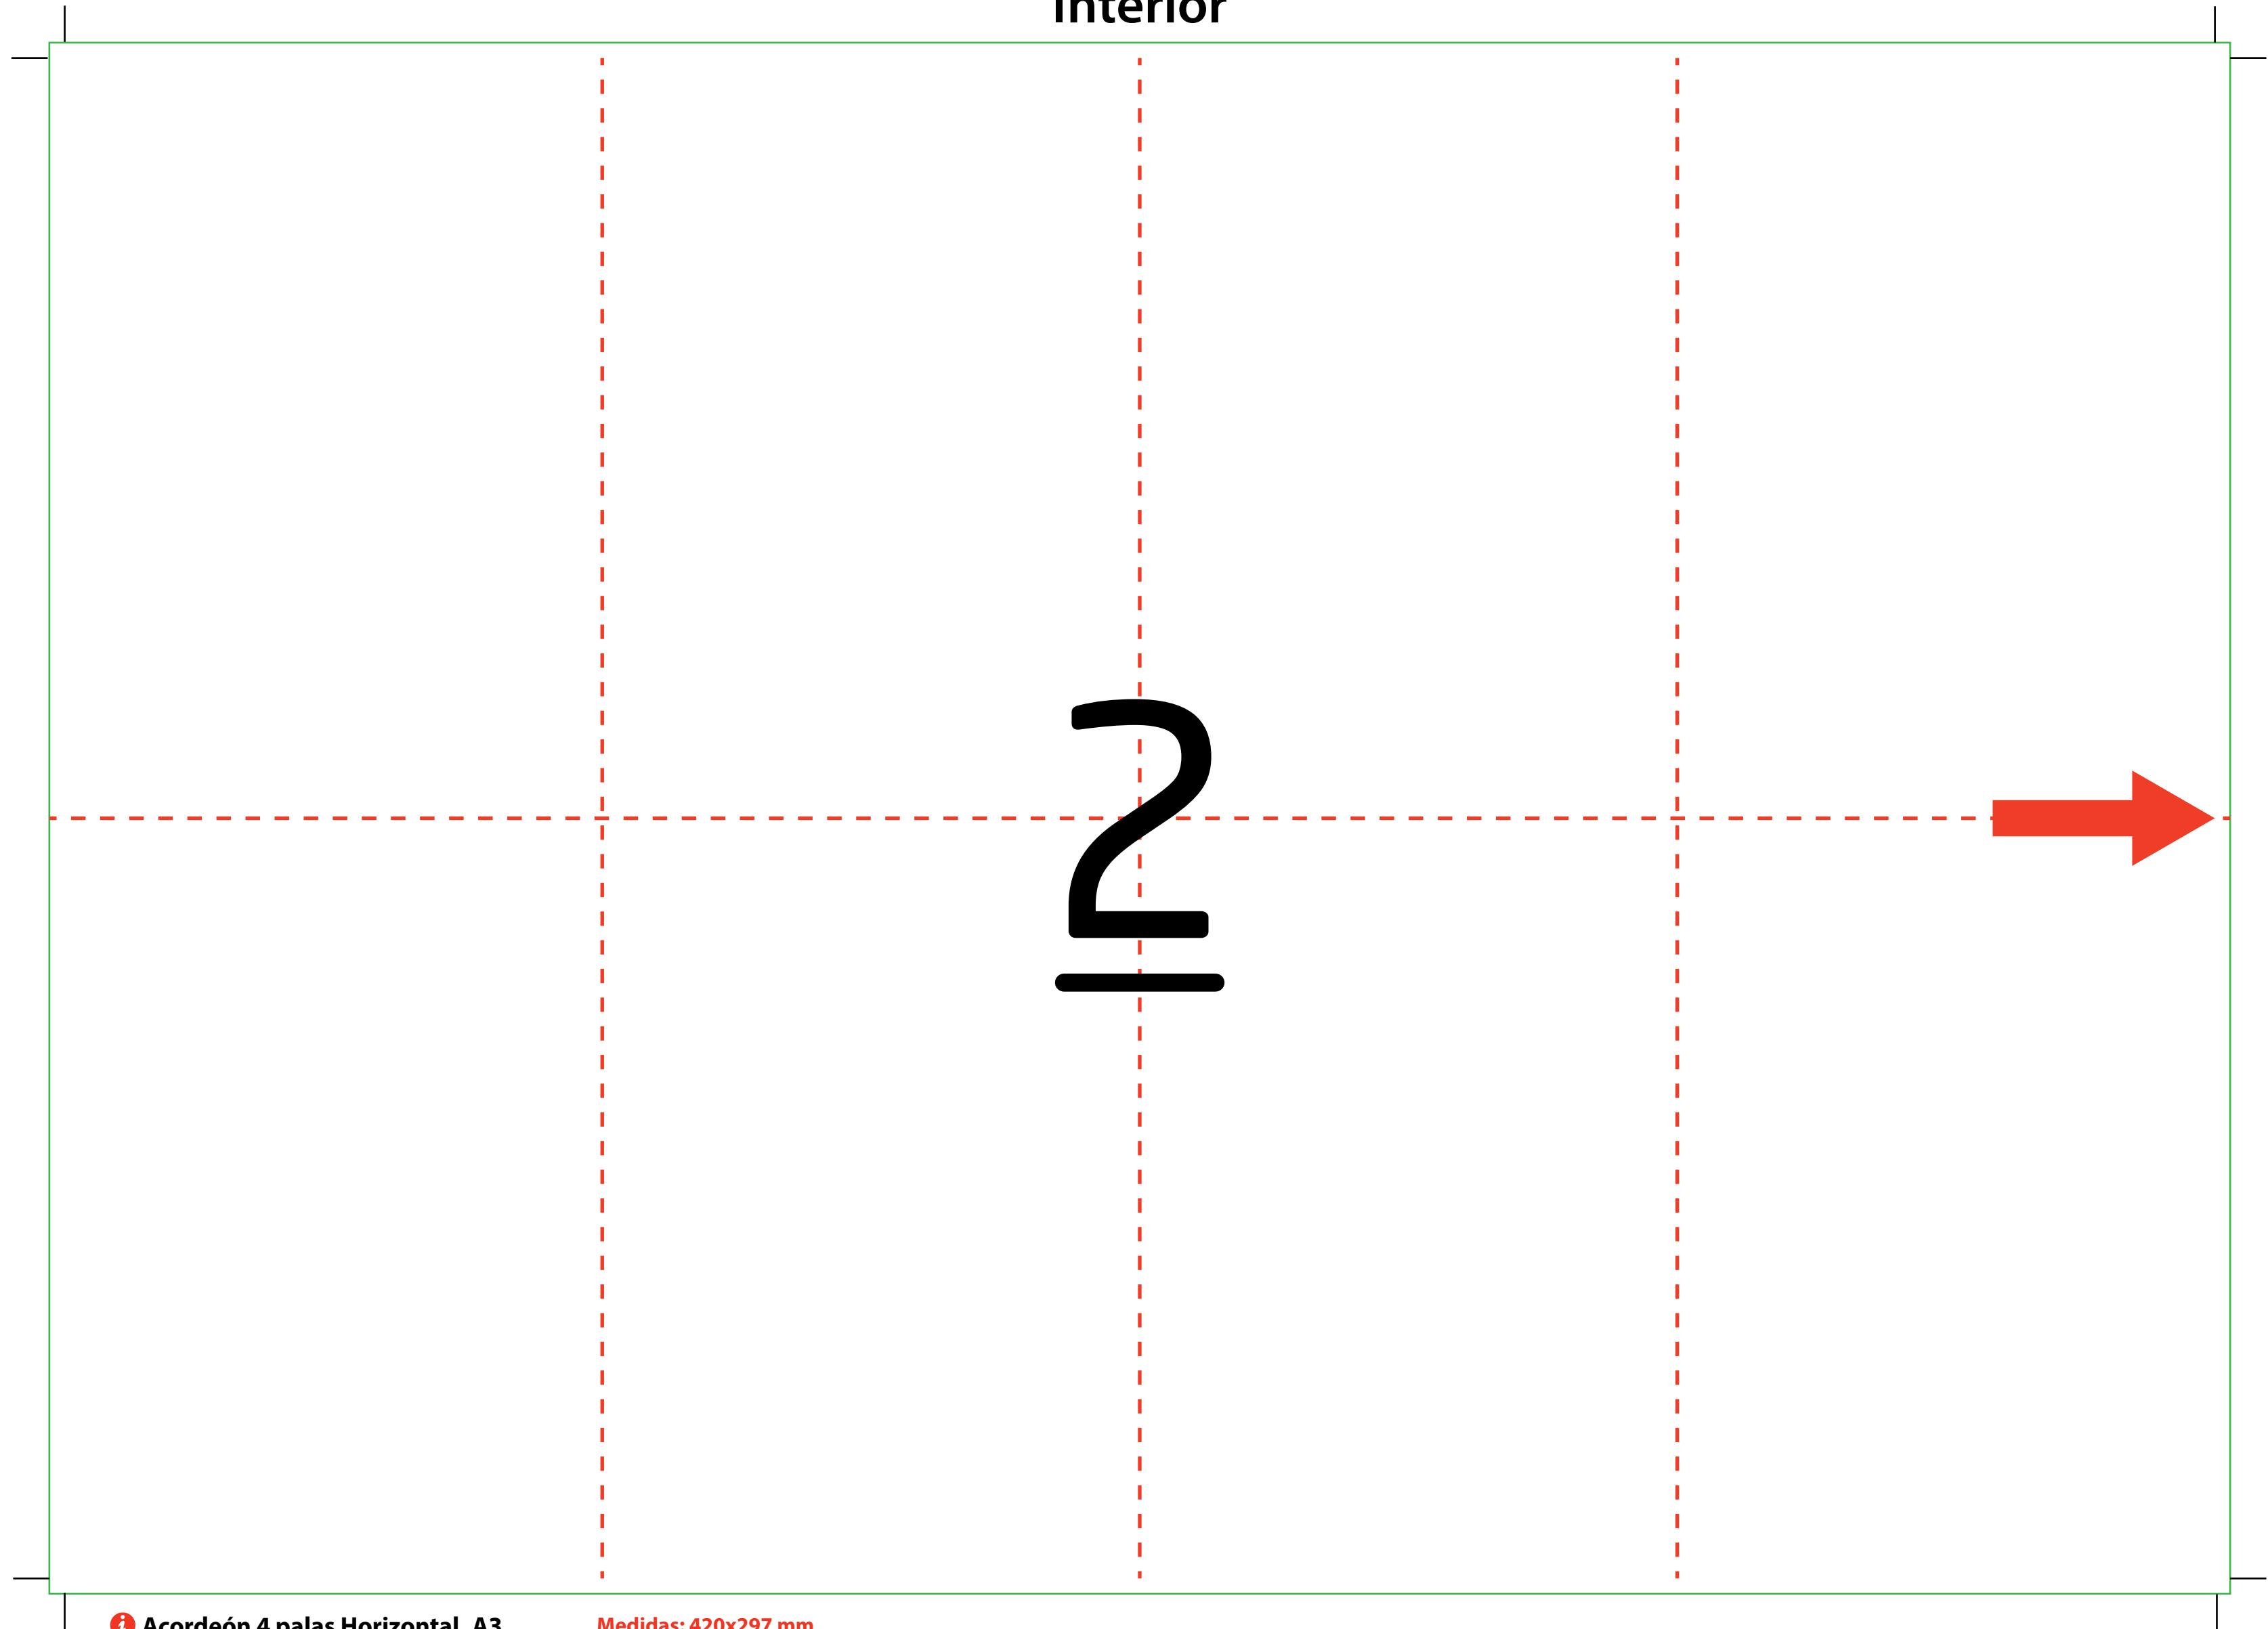

Acordeón 4 palas Horizontal_A3

Interior

 Acordeón 4 palas Horizontal_A3

Medidas: 420x297 mm

El documento debe incluir un sangrado de 3 mm e imágenes a 300 ppp.

-  Zona máxima de diseño
-  Hendido
-  Sangrado

Acordeón 4 palas Horizontal_A3

Exterior

Acordeón 4 palas Horizontal_A3

Medidas: 420x297 mm

El documento debe incluir un sangrado de 3 mm e imágenes a 300 ppp.

-  Zona máxima de diseño
-  Hendido
-  Sangrado