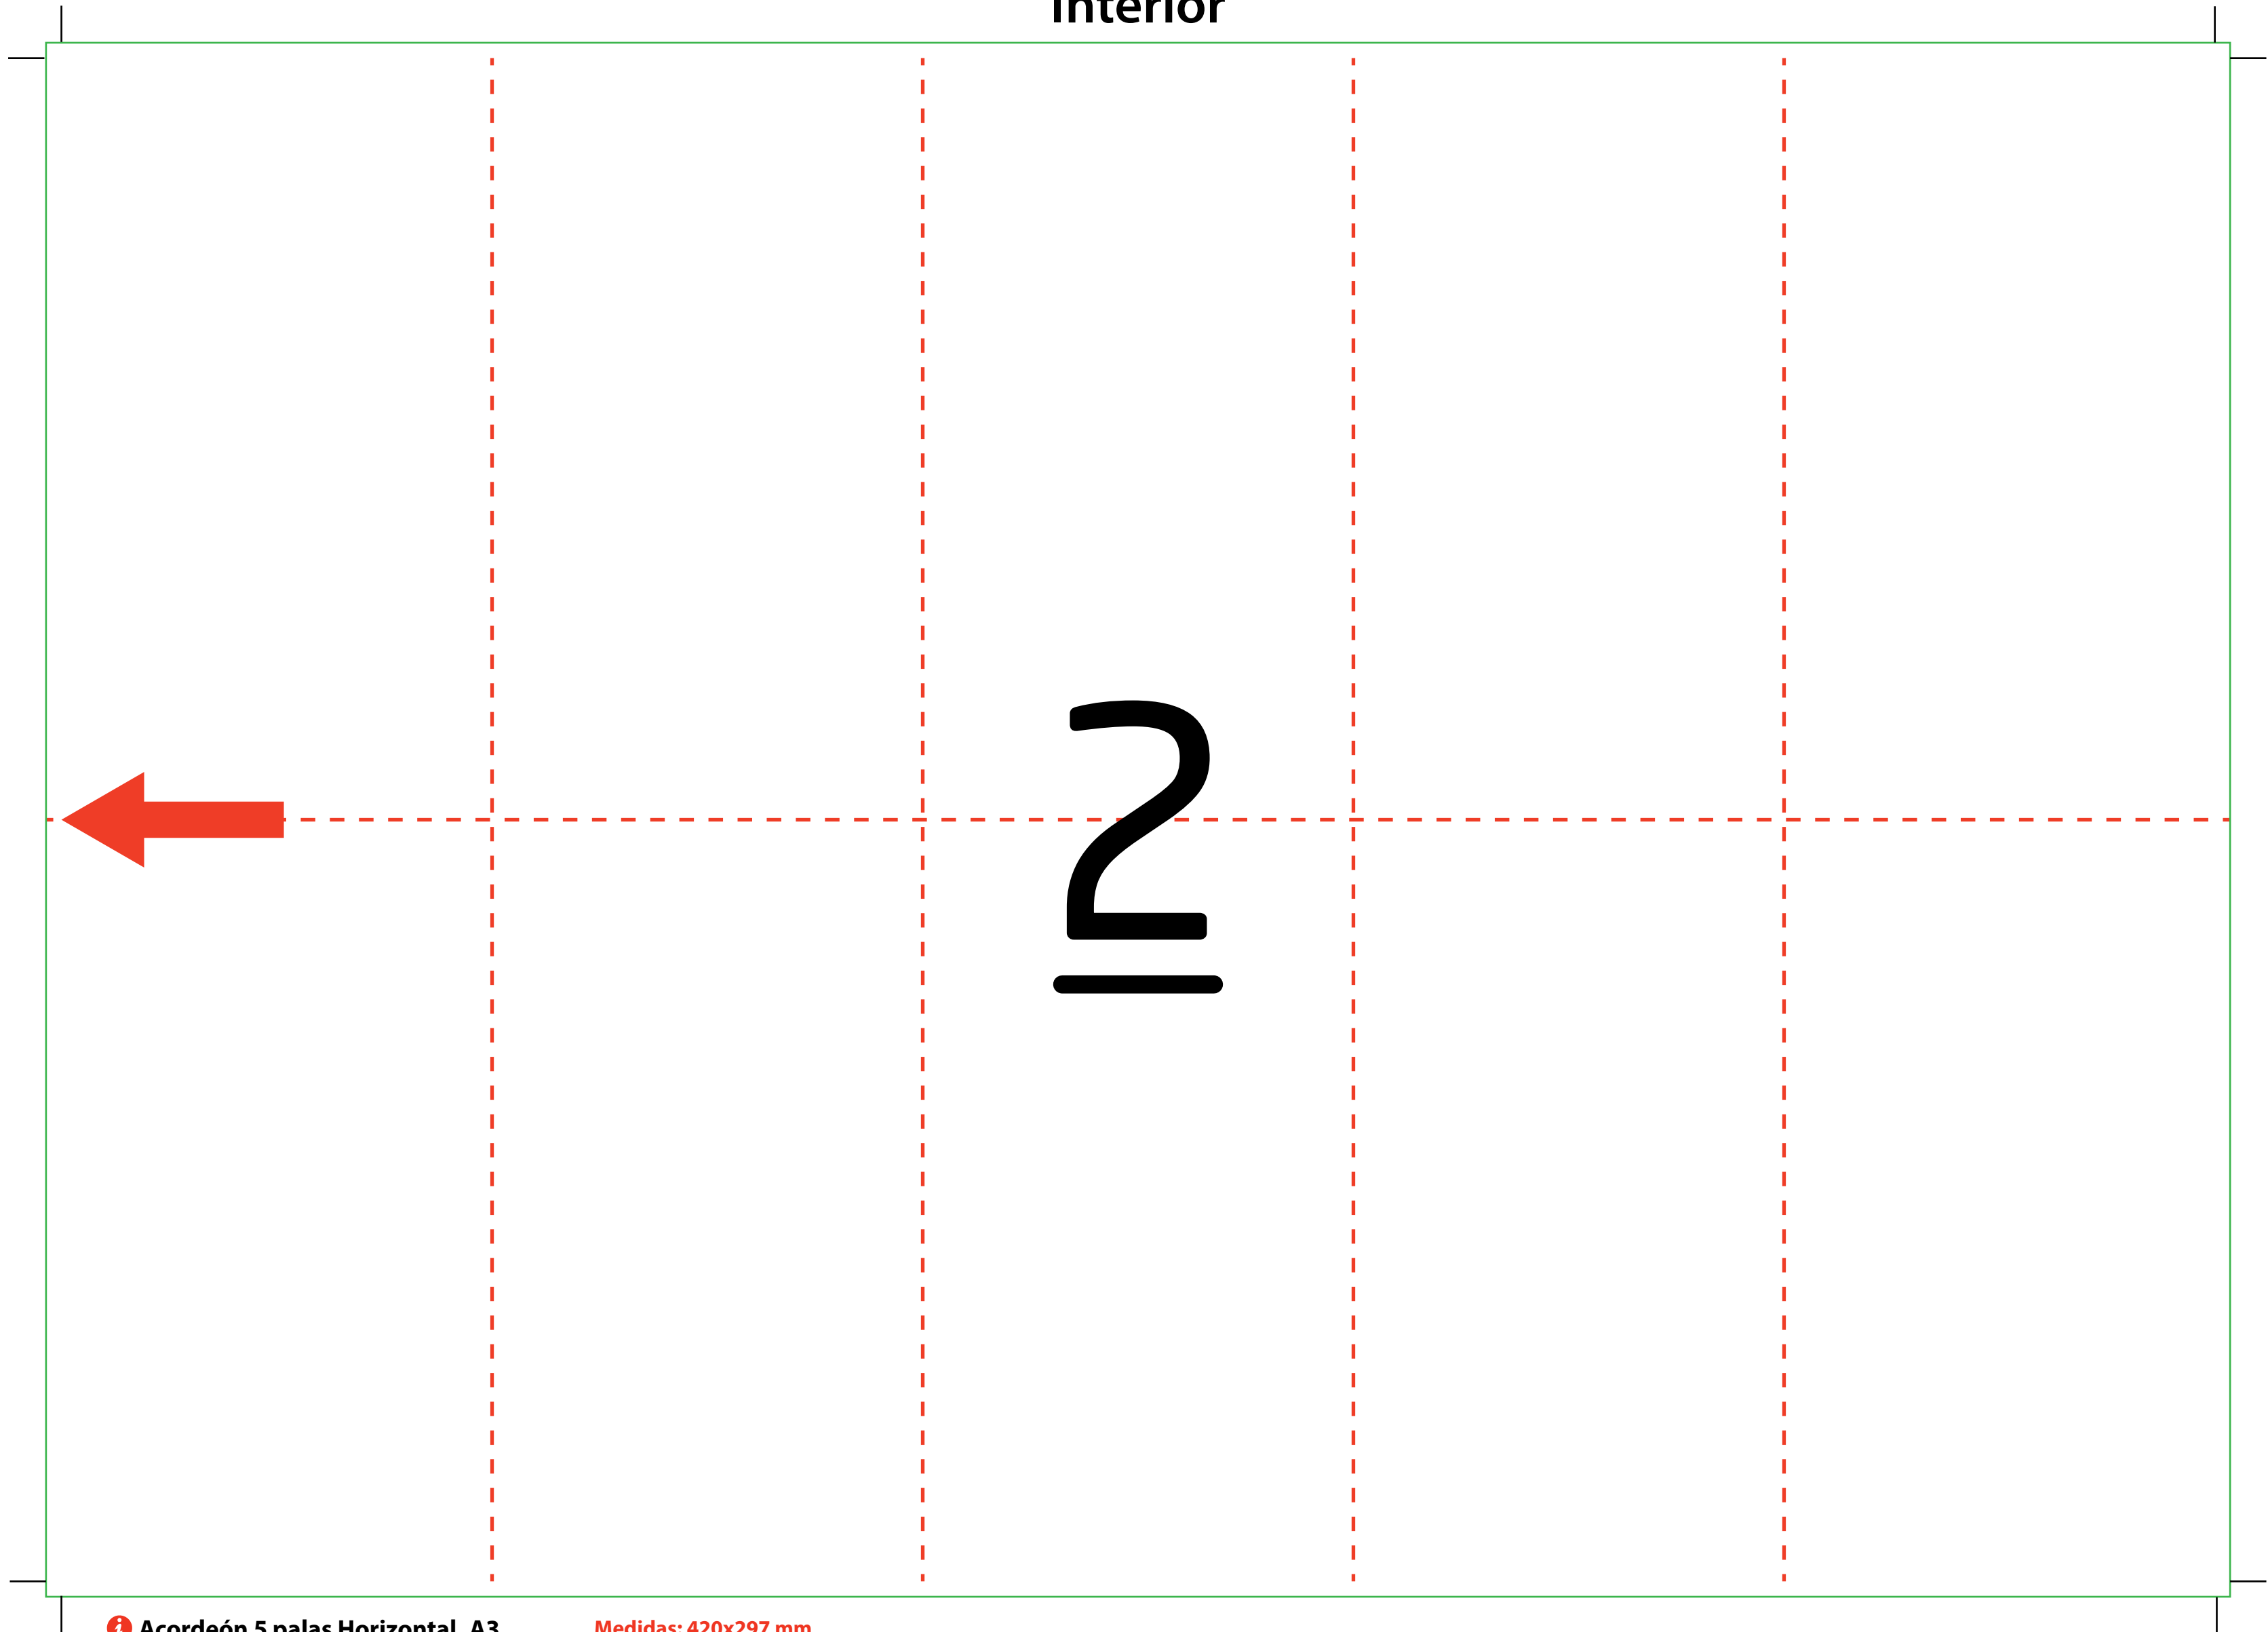

Acordeón 5 palas Horizontal_A3

Interior

 Acordeón 5 palas Horizontal_A3

Medidas: 420x297 mm

El documento debe incluir un sangrado de 3 mm e imágenes a 300 ppp.

-  Zona máxima de diseño
-  Hendido
-  Sangrado

Acordeón 5 palas Horizontal_A3

Exterior

Acordeón 5 palas Horizontal_A3

Medidas: 420x297 mm

El documento debe incluir un sangrado de 3 mm e imágenes a 300 ppp.

-  Zona máxima de diseño
-  Hendido
-  Sangrado