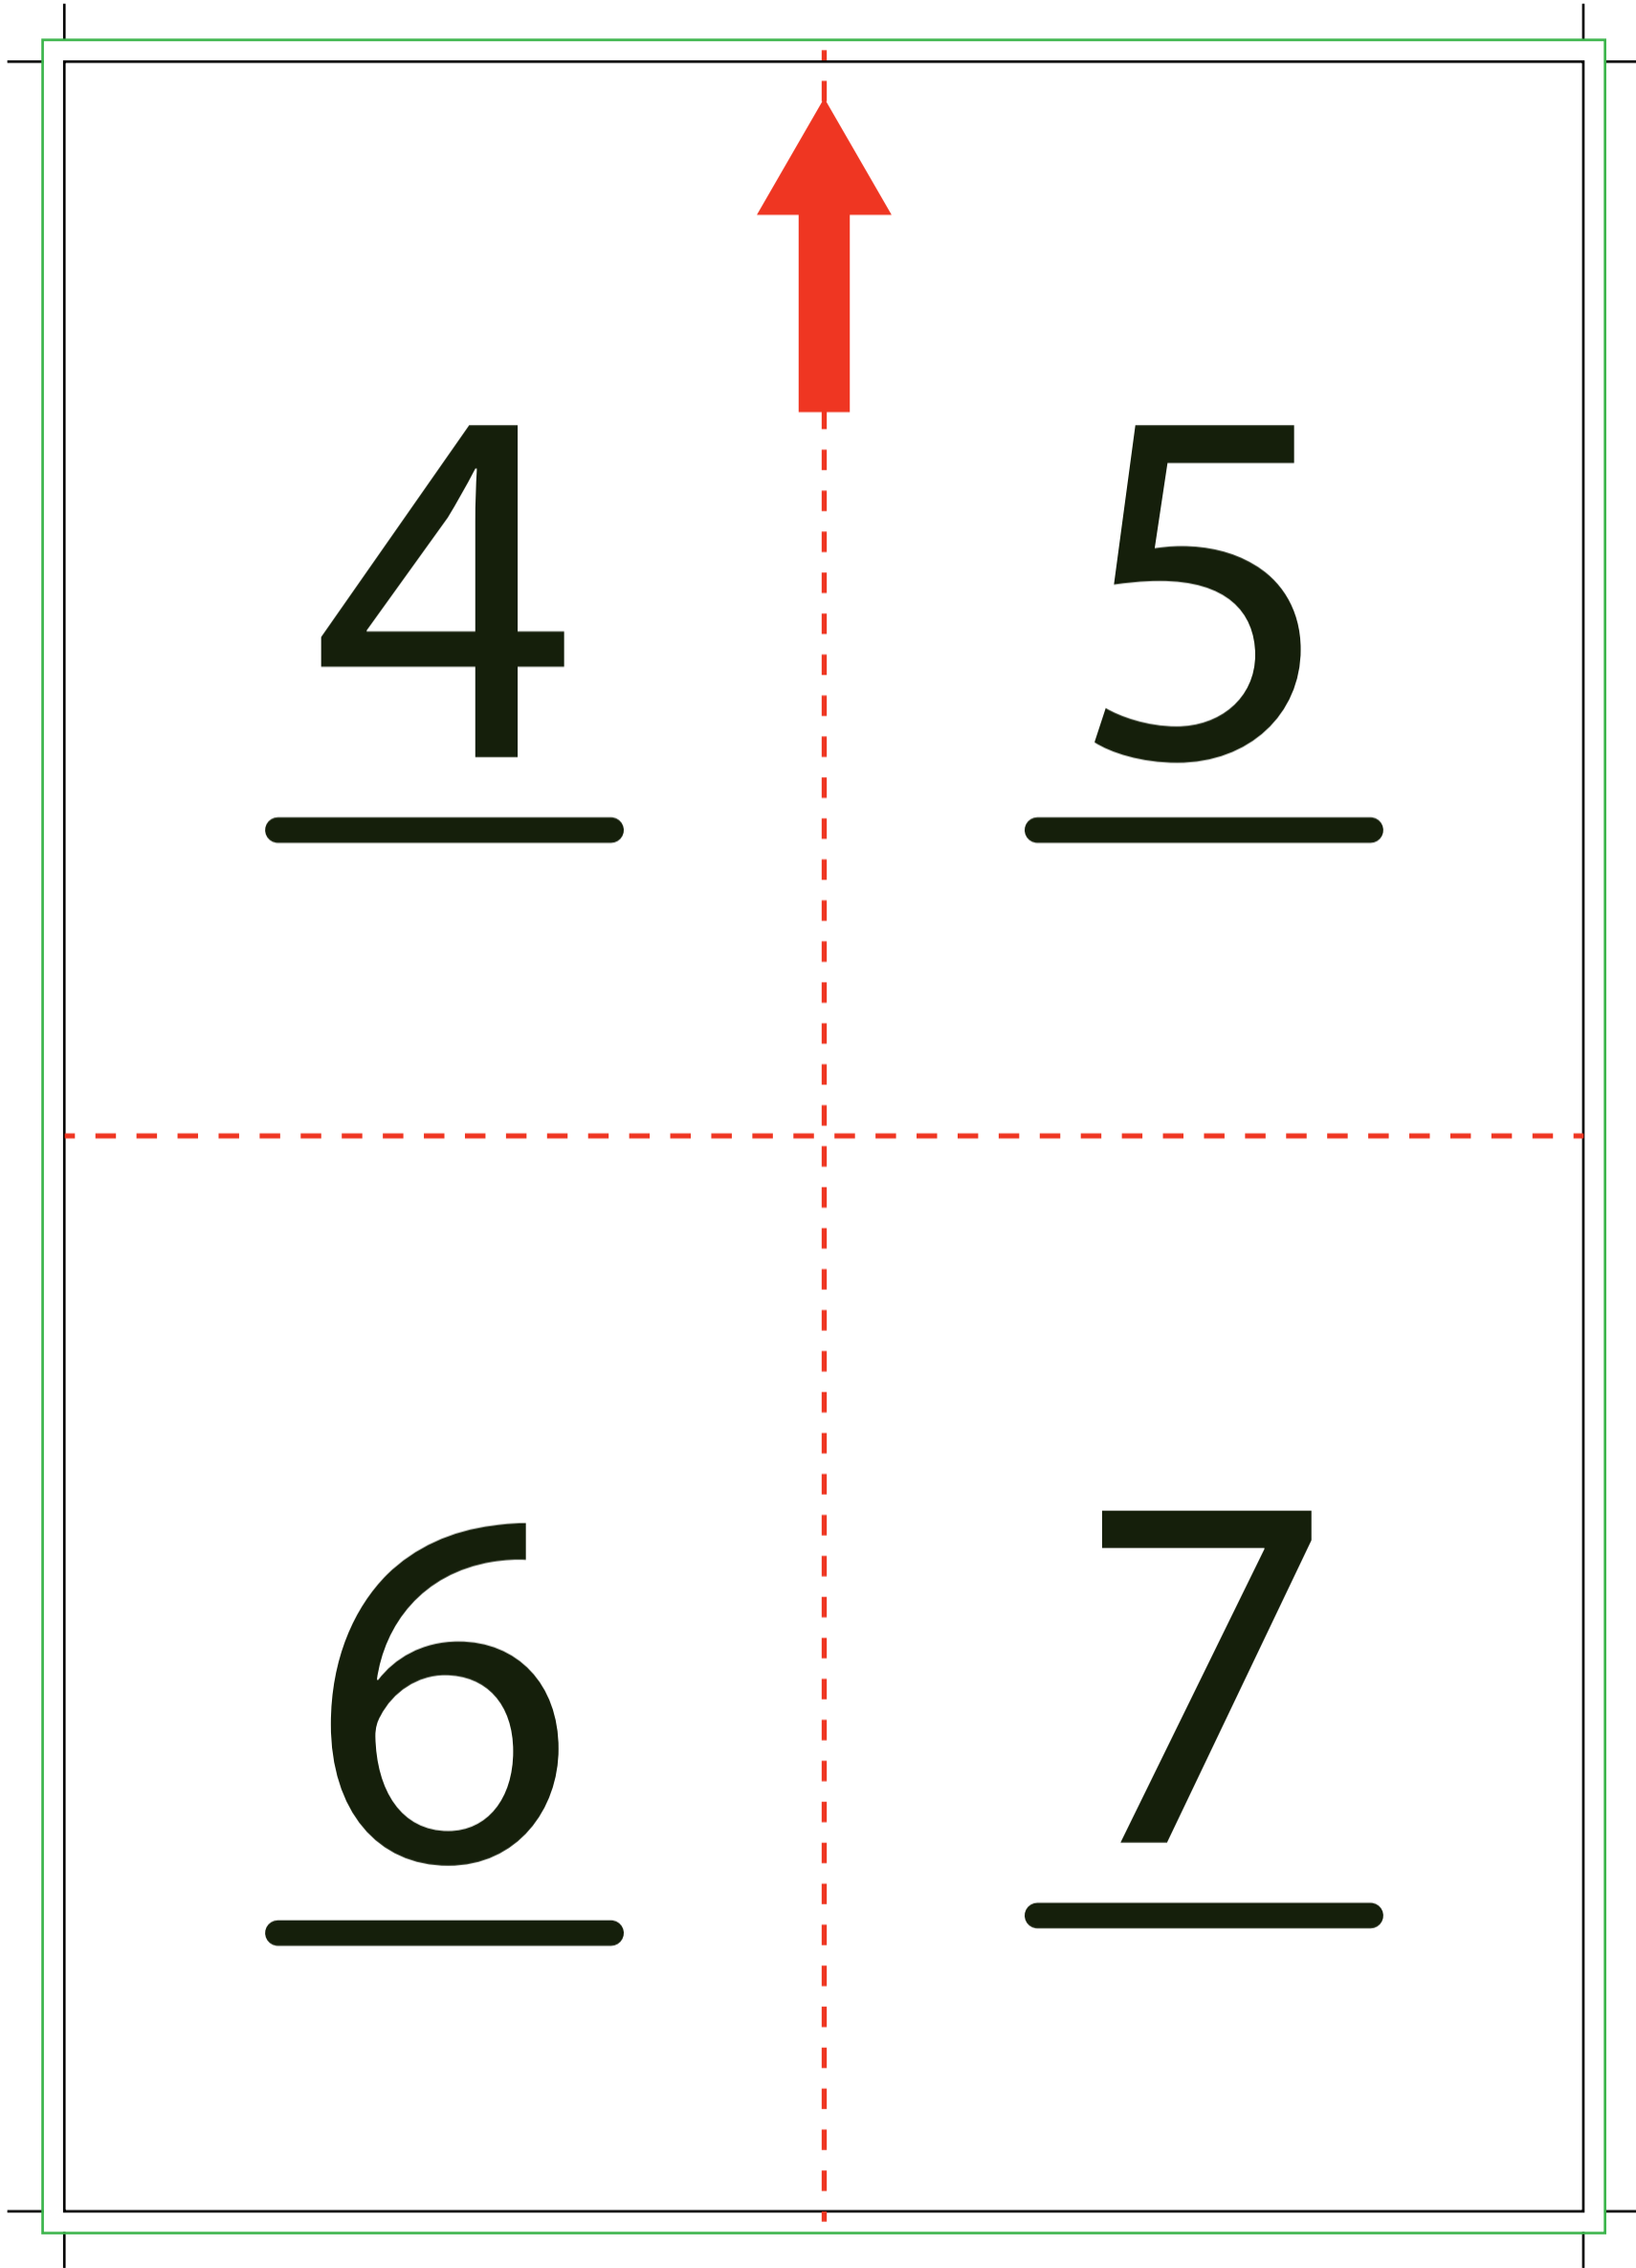

Diptico en cruz Vertical 8_Pag_A4

Exterior

 Diptico en cruz Vertical 8_Pag_A4

Medidas: 210x297 mm

El documento debe incluir un sangrado de 3 mm e imágenes a 300 ppp.

 Zona máxima de diseño

 Hendido

 Sangrado

Diptico en cruz Vertical 8_Pag_A4

Interior

 Diptico en cruz Vertical 8_Pag_A4

Medidas: 210x297 mm

El documento debe incluir un sangrado de 3 mm e imágenes a 300 ppp.

 Zona máxima de diseño

 Hendido

 Sangrado