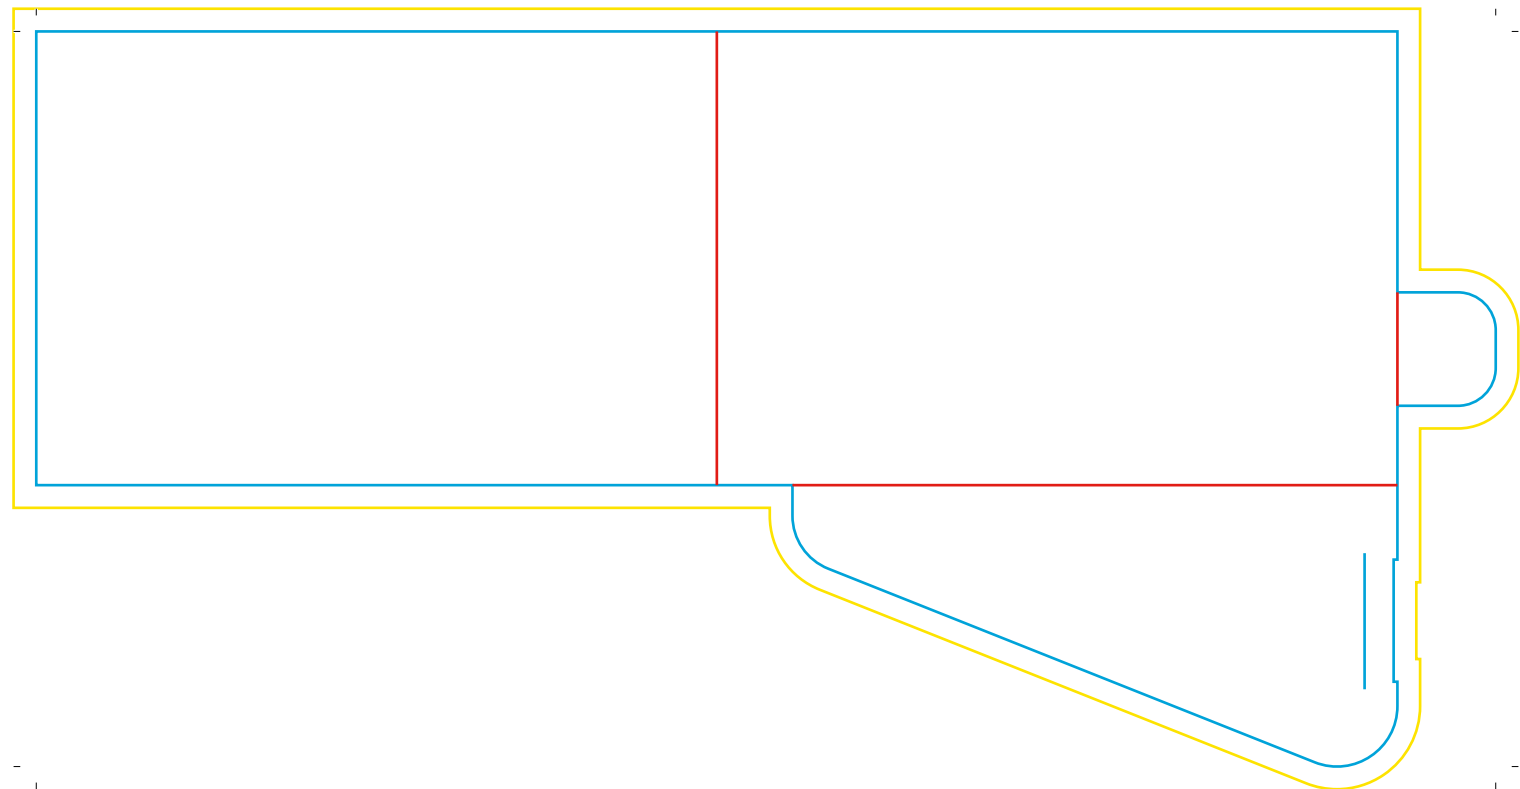

PORTA-LLAVES CARPETA HORIZONTAL

EXTERIOR

i PORTA-LLAVES CARPETA HORIZONTAL

Abierto: 193x97 mm.

Cerrado: 90x60 mm.

-  Sangrado necesario.
-  Zona máxima de diseño.
-  Hendidado.

El documento debe incluir un sangrado de 3 mm e imágenes a 300 ppp.

Para la correcta reproducción del arte final, se deberá utilizar la plantilla proporcionada. Tras realizar el diseño, exportar la plantilla proporcionada, respetando la mesa de trabajo y las líneas de corte.

El troquel no puede editarse ni modificarse.

PORTA-LLAVES CARPETA HORIZONTAL

INTERIOR

i PORTA-LLAVES CARPETA HORIZONTAL

Abierto: 193x97 mm.

Cerrado: 90x60 mm.

-  Sangrado necesario.
-  Zona máxima de diseño.
-  Hendido.

El documento debe incluir un sangrado de 3 mm e imágenes a 300 ppp.

Para la correcta reproducción del arte final, se deberá utilizar la plantilla proporcionada. Tras realizar el diseño, exportar la plantilla proporcionada, respetando la mesa de trabajo y las líneas de corte.