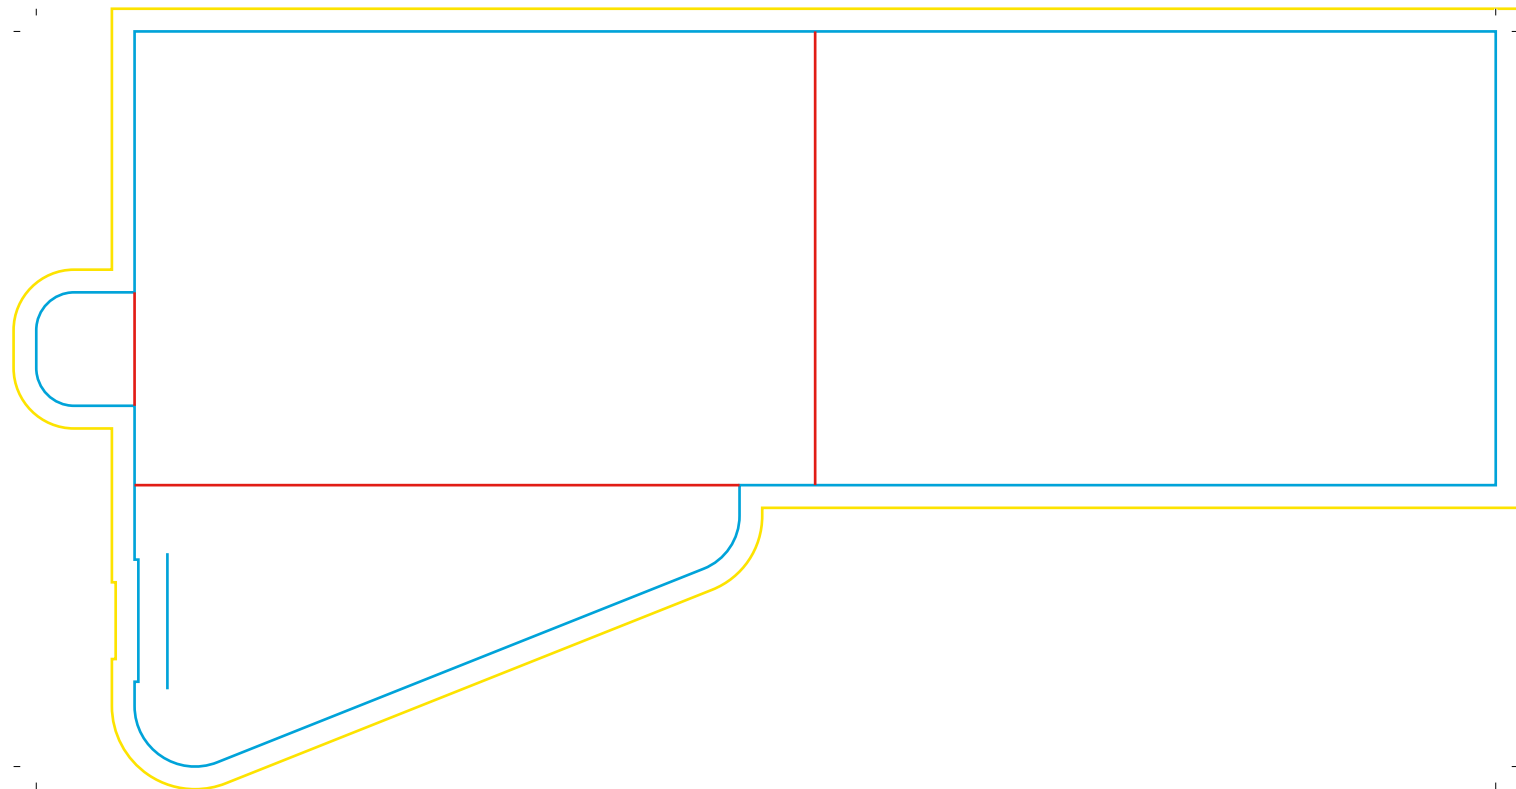

PORTA-LLAVES CARPETA HORIZONTAL

EXTERIOR

i PORTA-LLAVES CARPETA HORIZONTAL

Abierto: 193x97 mm.

Cerrado: 90x60 mm.

-  Sangrado necesario.
-  Zona máxima de diseño.
-  Hendidado.

El documento debe incluir un sangrado de 3 mm e imágenes a 300 ppp.

Para la correcta reproducción del arte final, se deberá utilizar la plantilla proporcionada. Tras realizar el diseño, exportar la plantilla proporcionada, respetando la mesa de trabajo y las líneas de corte.

El troquel no puede editarse ni modificarse.

PORTA-LLAVES CARPETA HORIZONTAL

INTERIOR

i PORTA-LLAVES CARPETA HORIZONTAL

Abierto: 193x97 mm.

Cerrado: 90x60 mm.

-  Sangrado necesario.
-  Zona máxima de diseño.
-  Hendido.

El documento debe incluir un sangrado de 3 mm e imágenes a 300 ppp.

Para la correcta reproducción del arte final, se deberá utilizar la plantilla proporcionada. Tras realizar el diseño, exportar la plantilla proporcionada, respetando la mesa de trabajo y las líneas de corte.